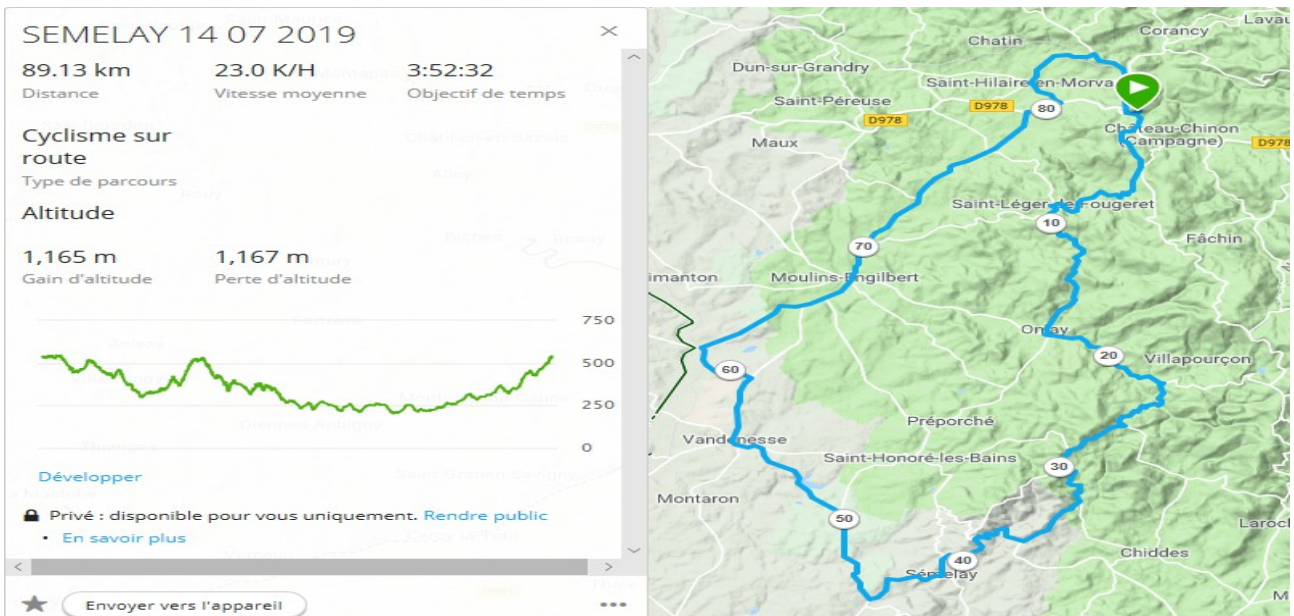

# PARCOURS DE JUILLET 2019

Départs devant le magasin Morvan Top loisirs à 08h 00

**Dimanche 07 07 2019 87 KMS**

Ch Ch la Louère le Châtelet Arleuf Anost Montcimet Cussy en M Faye (D216) Chissey Moux Les Settons ( derrière la Margelle ) Planchez Ch Ch

**Dimanche 14 07 2019 89 KMS**

Ch Ch St Léger de Fougeret Onlay les Bourbas Sanglier le Niret les Montarons Sémelay D158 D3 ( étang Chèvre ) Vandenesse (D106) Panneçot Moulins Chaligny St Hilaire la Tranchée Rouge Ch Ch

## Dimanche 28 07 2019 86 KMS

Ch-Ch ,D978 , Arleuf Anost la Petite Verrière la Celle en M Polroy la Grande Verrière St Léger/ Beuvray St Prix la Croisette le Folin jusqu'à rte d'Arleuf Fosse Arleuf le Châtelet la Louère Ch-Ch