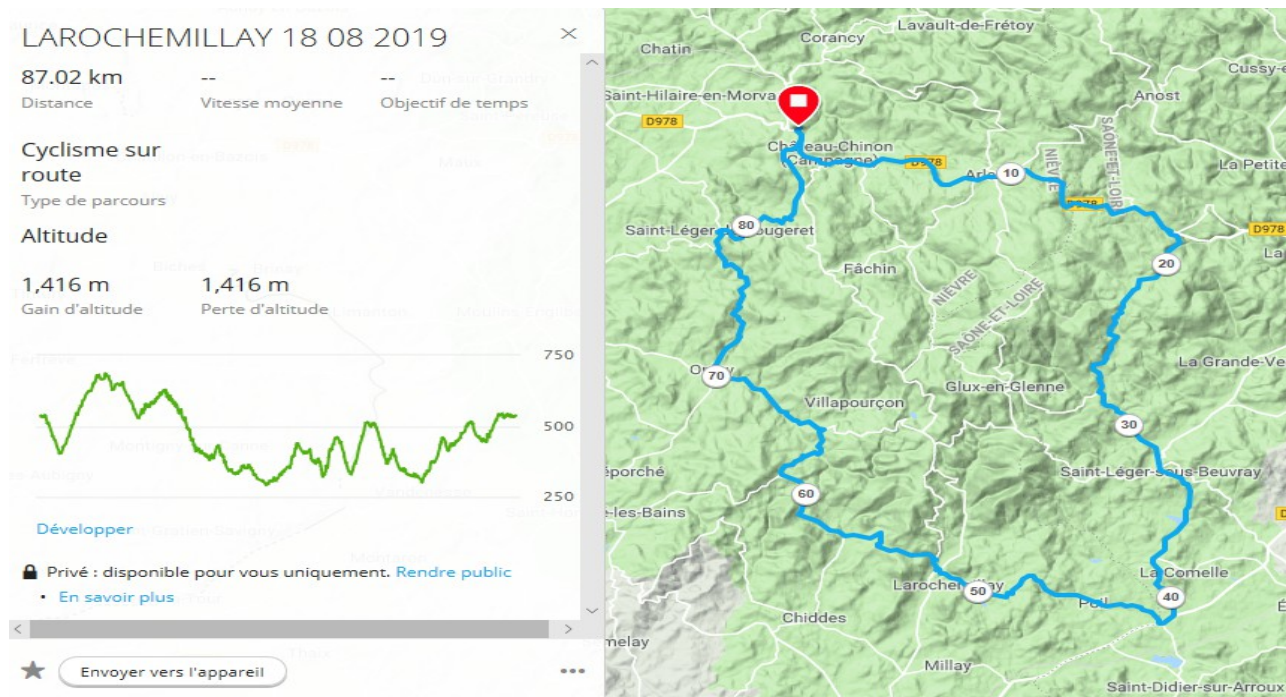

## Dimanche 28 07 2019 86 KMS

Ch-Ch ,D978 , Arleuf Anost la Petite Verrière la Celle en M Polroy la Grande Verrière St Léger/ Beuvray St Prix la Croisette le Folin jusqu'à rte d'Arleuf Fosse Arleuf le Châtelet la Louère Ch-Ch

# PARCOURS D'AOUT 2019

Dimanche 04 08 2019 77 KMS

Ch-Ch St Gy la Chaumière Linières Brassy Dun les Places Bonin Montsauche l'huis  
Gaumont Planchez Ch-Ch

Dimanche 11 08 2019 85 KMS

Ch-Ch le chatelet Arleuf Anost Cussy en M Ménessaire Gien sur Cure les Settons par la  
queue du lac ( rte de Moux ) Derrière la Margelle Planchez Boutenot Ardoux Corancy Ch-  
Ch

## Dimanche 18 08 2019 87 KM

Ch-Ch D 978, Arleuf le Pommoy la Croisette st Prix St Léger/ Beuvray Poil Larochemillay montjouan Sanglier les Bourbas Onlay St Léger de Ft Ch-Ch

## Dimanche 25 08 2019 84 KM

Ch-Ch St Gy le Mergerot barrage Chaumard Corancy les Brenets Arleuf le Folin Glux l'échenault, le puits, la croix des cerisiers, D23 , les Buteaux, ch ch