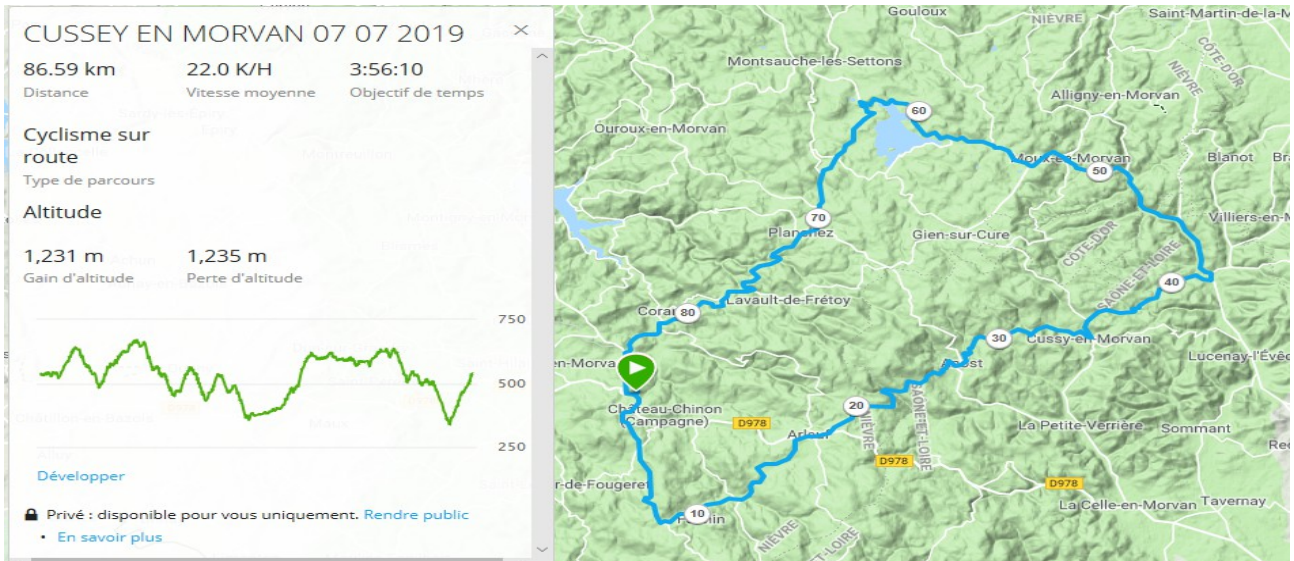

# PARCOURS DE JUILLET 2019

Départs devant le magasin Morvan Top loisirs à 08h 00

**Dimanche 07 07 2019 87 KMS**

Ch Ch la Louère le Châtelet Arleuf Anost Montcimet Cussy en M Faye (D216) Chissey Moux Les Settons ( derrière la Margelle ) Planchez Ch Ch

**Dimanche 14 07 2019 89 KMS**

Ch Ch St Léger de Fougeret Onlay les Bourbas Sanglier le Niret les Montarons Sémelay D158 D3 ( étang Chèvre ) Vandenesse (D106) Panneçot Moulins Chaligny St Hilaire la Tranchée Rouge Ch Ch

## Dimanche 28 07 2019 86 KMS

Ch-Ch ,D978 , Arleuf Anost la Petite Verrière la Celle en M Polroy la Grande Verrière St Léger/ Beuvray St Prix la Croisette le Folin jusqu'à rte d'Arleuf Fosse Arleuf le Châtelet la Louère Ch-Ch