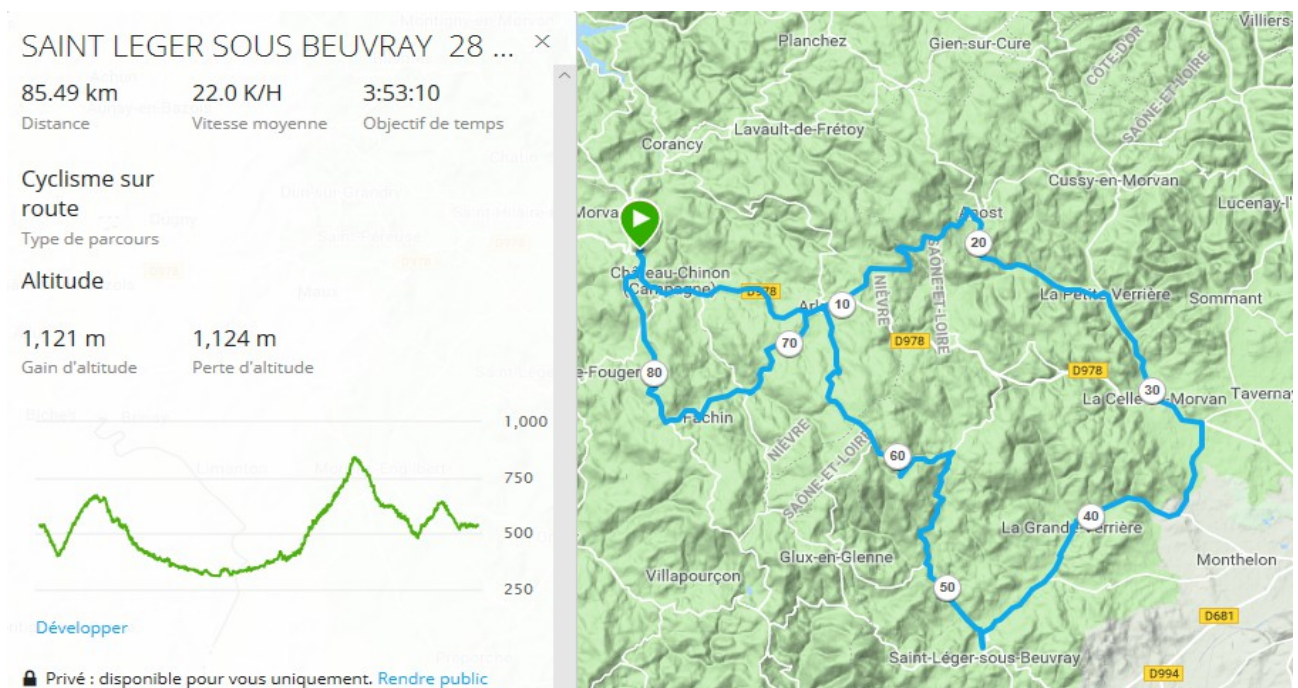

# PARCOURS DE JUILLET 2019

Départs devant le magasin Morvan Top loisirs à 08h 00

**Dimanche 07 07 2019 87 KMS**

Ch Ch la Louère le Châtelet Arleuf Anost Montcimet Cussy en M Faye (D216) Chissey Moux Les Settons ( derrière la Margelle ) Planchez Ch Ch

**Dimanche 14 07 2019 89 KMS**

Ch Ch St Léger de Fougeret Onlay les Bourbas Sanglier le Niret les Montarons Sémelay D158 D3 ( étang Chèvre ) Vandenesse (D106) Panneçot Moulins Chaligny St Hilaire la Tranchée Rouge Ch Ch

## Dimanche 21 07 2019 90 KMS

Ch-Ch, St Hilaire Aunay en B Achun Meuré D958 Ste Camille D 147 Marcilly Cervon D977b Vauclaix Ouroux Courgermain Chaumard Ch-Ch

## Dimanche 28 07 2019 86 KMS

Ch-Ch ,D978 , Arleuf Anost la Petite Verrière la Celle en M Polroy la Grande Verrière St Léger/ Beuvray St Prix la Croisette le Folin jusqu'à rte d'Arleuf Fosse Arleuf le Châtelet la Louère Ch-Ch