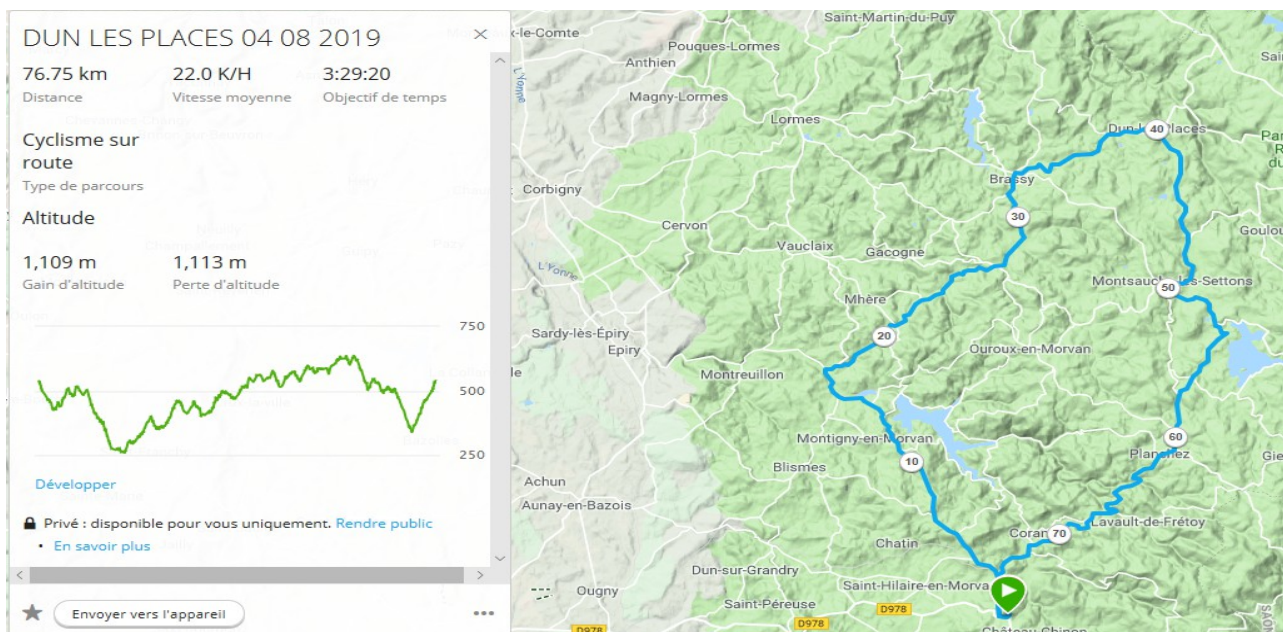

## Dimanche 28 07 2019 86 KMS

Ch-Ch ,D978 , Arleuf Anost la Petite Verrière la Celle en M Polroy la Grande Verrière St Léger/ Beuvray St Prix la Croisette le Folin jusqu'à rte d'Arleuf Fosse Arleuf le Châtelet la Louère Ch-Ch

# PARCOURS D'AOUT 2019

Dimanche 04 08 2019 77 KMS

Ch-Ch St Gy la Chaumière Linières Brassy Dun les Places Bonin Montsauche l'huis  
Gaumont Planchez Ch-Ch

Dimanche 11 08 2019 85 KMS

Ch-Ch le chatelet Arleuf Anost Cussy en M Ménessaire Gien sur Cure les Settons par la  
queue du lac ( rte de Moux ) Derrière la Margelle Planchez Boutenot Ardoux Corancy Ch-  
Ch