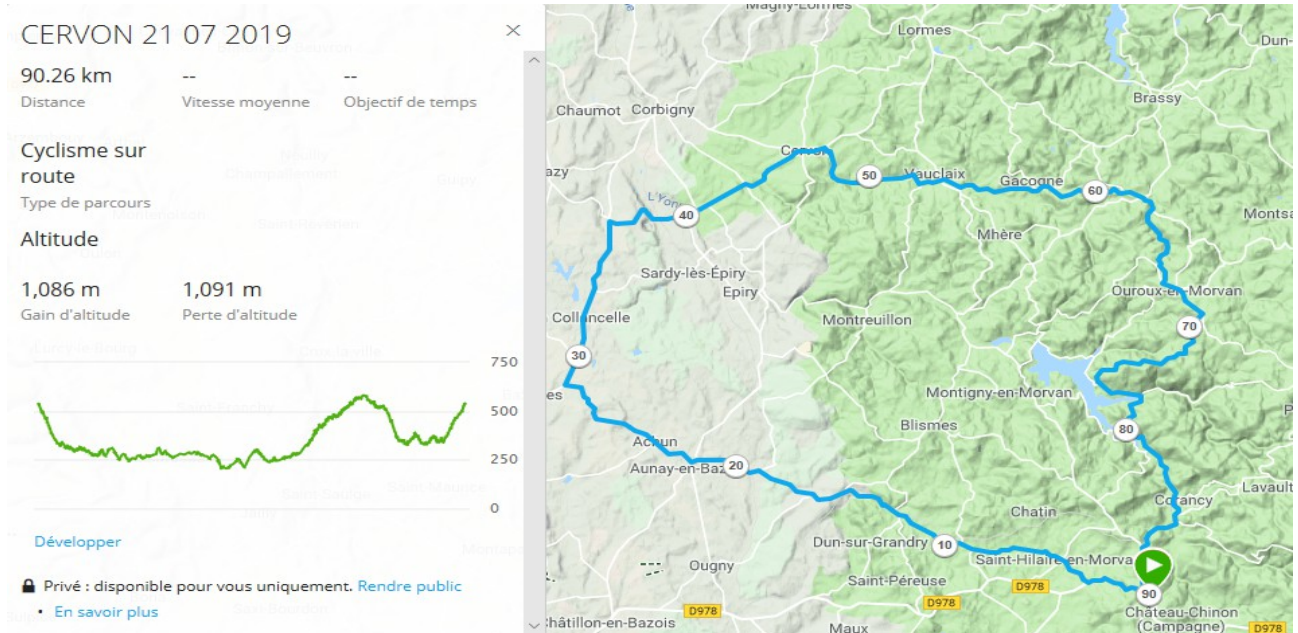

# PARCOURS DE JUILLET 2019

Départs devant le magasin Morvan Top loisirs à 08h 00

**Dimanche 07 07 2019 87 KMS**

Ch Ch la Louère le Châtelet Arleuf Anost Montcimet Cussy en M Faye (D216) Chissey Moux Les Settons ( derrière la Margelle ) Planchez Ch Ch

**Dimanche 14 07 2019 89 KMS**

Ch Ch St Léger de Fougeret Onlay les Bourbas Sanglier le Niret les Montarons Sémelay D158 D3 ( étang Chèvre ) Vandenesse (D106) Panneçot Moulins Chaligny St Hilaire la Tranchée Rouge Ch Ch

## Dimanche 28 07 2019 86 KMS

Ch-Ch ,D978 , Arleuf Anost la Petite Verrière la Celle en M Polroy la Grande Verrière St Léger/ Beuvray St Prix la Croisette le Folin jusqu'à rte d'Arleuf Fosse Arleuf le Châtelet la Louère Ch-Ch

## Dimanche 25 08 2019 84 KM

Ch-Ch St Gy le Mergerot barrage Chaumard Corancy les Brenets Arleuf le Folin Glux l'échenault, le puits, la croix des cerisiers, D23 , les Buteaux, ch ch