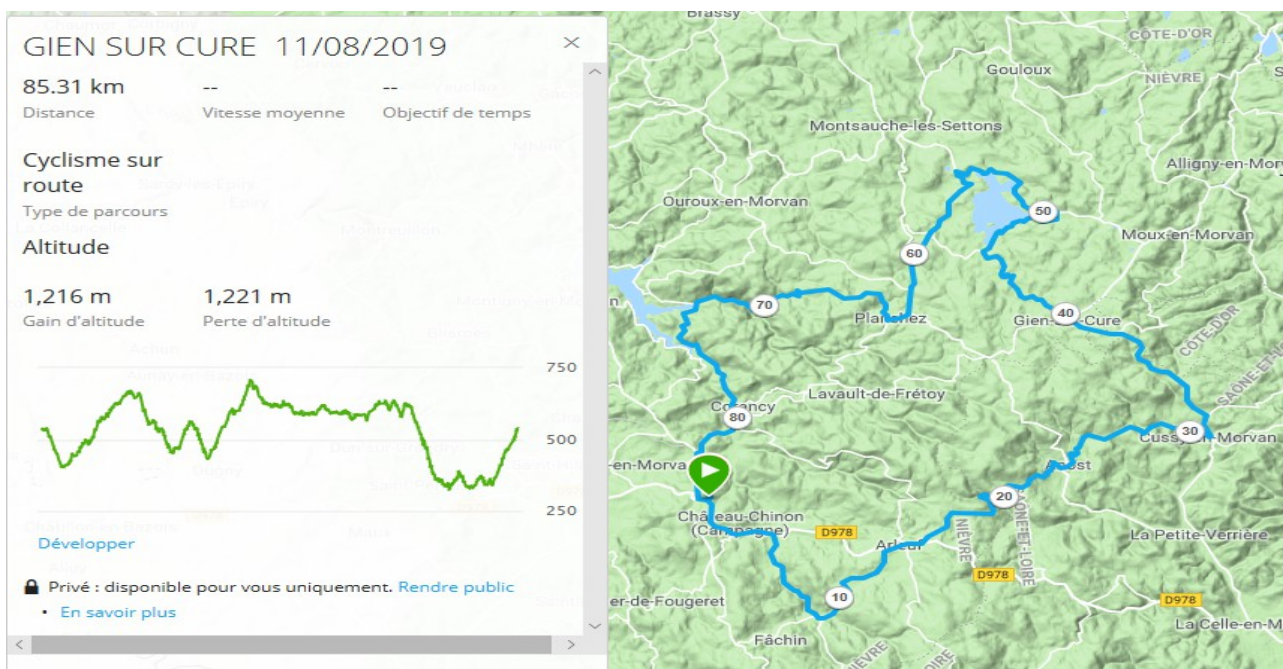

## Dimanche 28 07 2019 86 KMS

Ch-Ch ,D978 , Arleuf Anost la Petite Verrière la Celle en M Polroy la Grande Verrière St Léger/ Beuvray St Prix la Croisette le Folin jusqu'à rte d'Arleuf Fosse Arleuf le Châtelet la Louère Ch-Ch

# PARCOURS D'AOUT 2019

Dimanche 04 08 2019 77 KMS

Ch-Ch St Gy la Chaumière Linières Brassy Dun les Places Bonin Montsauche l'huis  
Gaumont Planchez Ch-Ch

Dimanche 11 08 2019 85 KMS

Ch-Ch le chatelet Arleuf Anost Cussy en M Ménessaire Gien sur Cure les Settons par la  
queue du lac ( rte de Moux ) Derrière la Margelle Planchez Boutenot Ardoux Corancy Ch-  
Ch

## Dimanche 18 08 2019 87 KM

Ch-Ch D 978, Arleuf le Pommoy la Croisette st Prix St Léger/ Beuvray Poil Larochemillay montjouan Sanglier les Bourbas Onlay St Léger de Ft Ch-Ch

## Dimanche 25 08 2019 84 KM

Ch-Ch St Gy le Mergerot barrage Chaumard Corancy les Brenets Arleuf le Folin Glux l'échenault, le puits, la croix des cerisiers, D23 , les Buteaux, ch ch