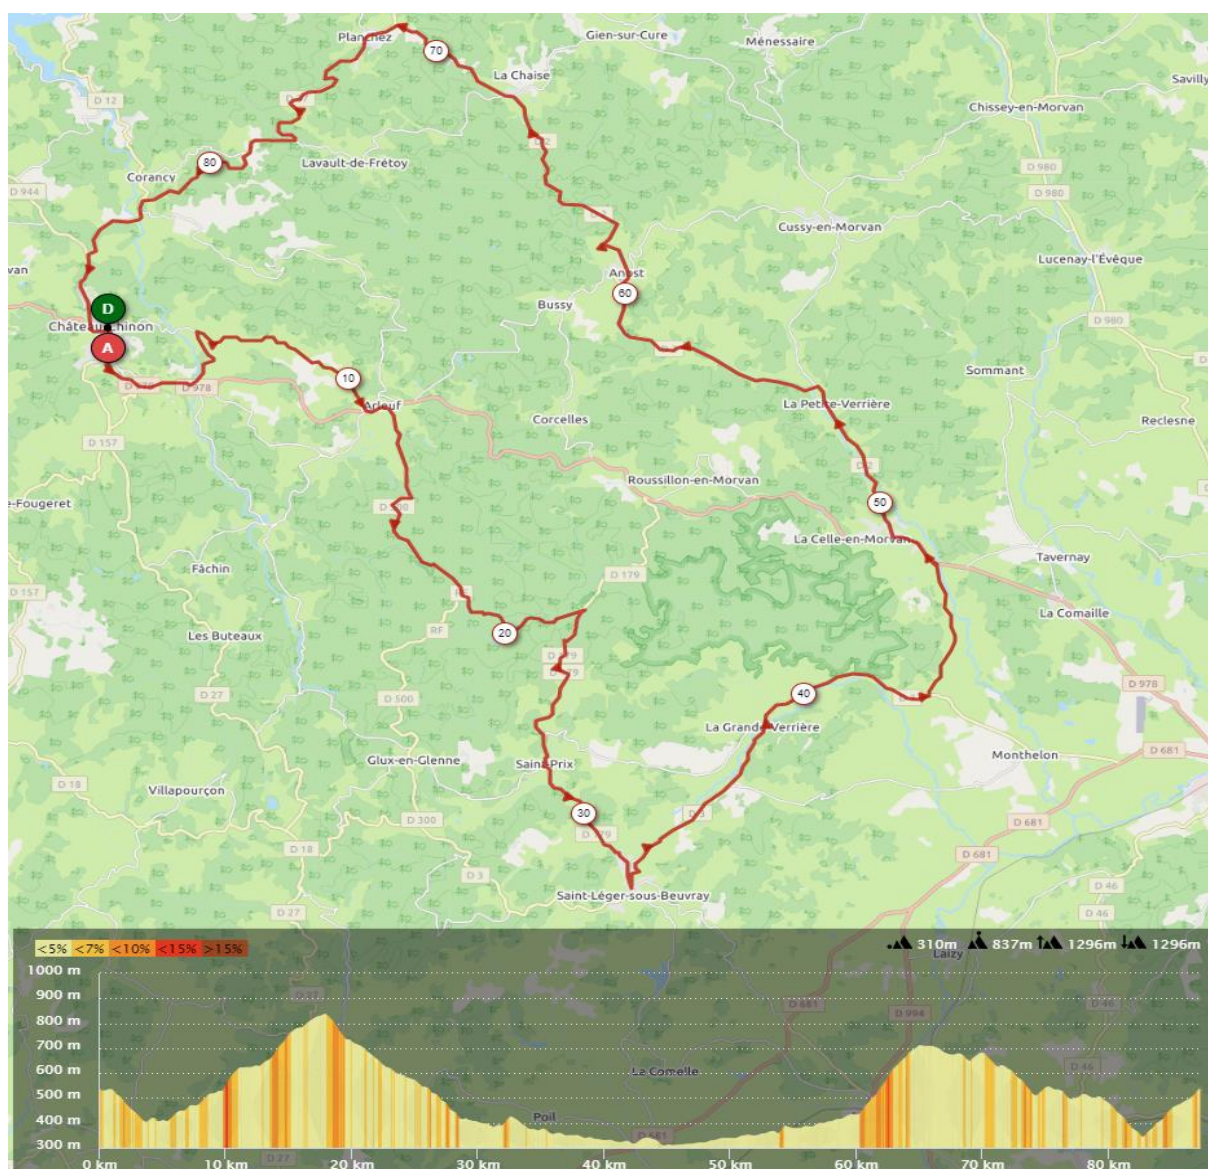

## PARCOURS DU 06 JUIN 2021

Départ 07 h 45 devant le magasin Morvan Cycles Motoculture Bld de la république à Chateau chinon

90 kms avec 1257 de D+

Château chinon- Corancy-Les Moulins-Arringette-Vaux-Barrage de pannecièrre-Chaumard-Les 4 vents-Ouroux-Montsauche-Les Settons-Tour du lac—Chevigny-L’Huis Gaumont-Direction Planchez- L’Huis Prunelle-Lavault de Frétoy- Retour château chinon

## PARCOURS DU 13 JUIN 2021

Départ 07 h 45 devant le magasin Morvan Cycles Motoculture Bld de la république à Chateau chinon

87kms avec 1296 de D+

Château chinon-D978 - Pontchareau- Les Manges-Arleuf- Le Marault- Haut Folin-Saint prix-Saint léger sous Beuvray-La grande verrière-Direction Polroy- La petite verrière-Anost-Planchez- Retour château chinon

## PARCOURS DU 27 JUIN 2021

Départ 07 h 45 devant le magasin Morvan Cycles Motoculture Bld de la république à Chateau chinon

81kms avec 1434 de D+

Château chinon-Les Buteaux-Le Puits-D27- Millay- Poil-Direction saint léger sous Beuvray-Rejoindre d3-L'Echenault-Glux en Glenne-Les carnés- Arleuf  
Retour château chinon par le pont d'Yonne