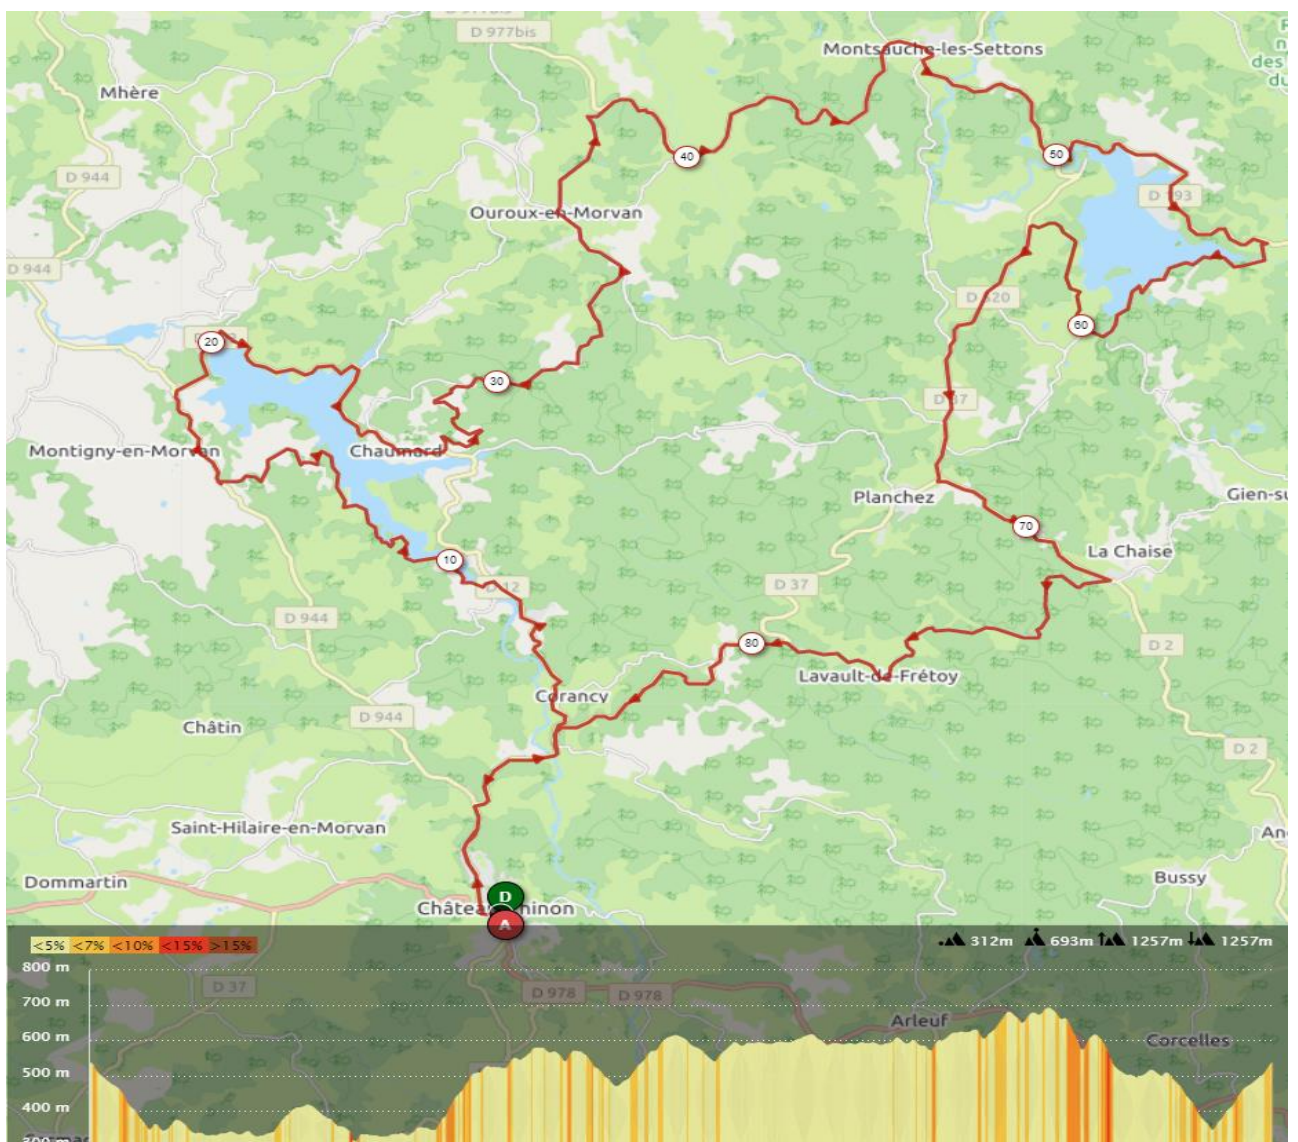

## PARCOURS DU 06 JUIN 2021

Départ 07 h 45 devant le magasin Morvan Cycles Motoculture Bld de la république à Chateau chinon

90 kms avec 1257 de D+

Château chinon- Corancy-Les Moulins-Arringette-Vaux-Barrage de pannecièrre-Chaumard-Les 4 vents-Ouroux-Montsauche-Les Settons-Tour du lac—Chevigny-L’Huis Gaumont-Direction Planchez- L’Huis Prunelle-Lavault de Frétoy- Retour château chinon

## PARCOURS DU 13 JUIN 2021

Départ 07 h 45 devant le magasin Morvan Cycles Motoculture Bld de la république à Chateau chinon

87kms avec 1296 de D+

Château chinon-D978 - Pontchareau- Les Manges-Arleuf- Le Marault- Haut Folin-Saint prix-Saint léger sous Beuvray-La grande verrière-Direction Polroy- La petite verrière-Anost-Planchez- Retour château chinon

## PARCOURS DU 27 JUIN 2021

Départ 07 h 45 devant le magasin Morvan Cycles Motoculture Bld de la république à Chateau chinon

81kms avec 1434 de D+

Château chinon-Les Buteaux-Le Puits-D27- Millay- Poil-Direction saint léger sous Beuvray-Rejoindre d3-L'Echenault-Glux en Glenne-Les carnés- Arleuf  
Retour château chinon par le pont d'Yonne