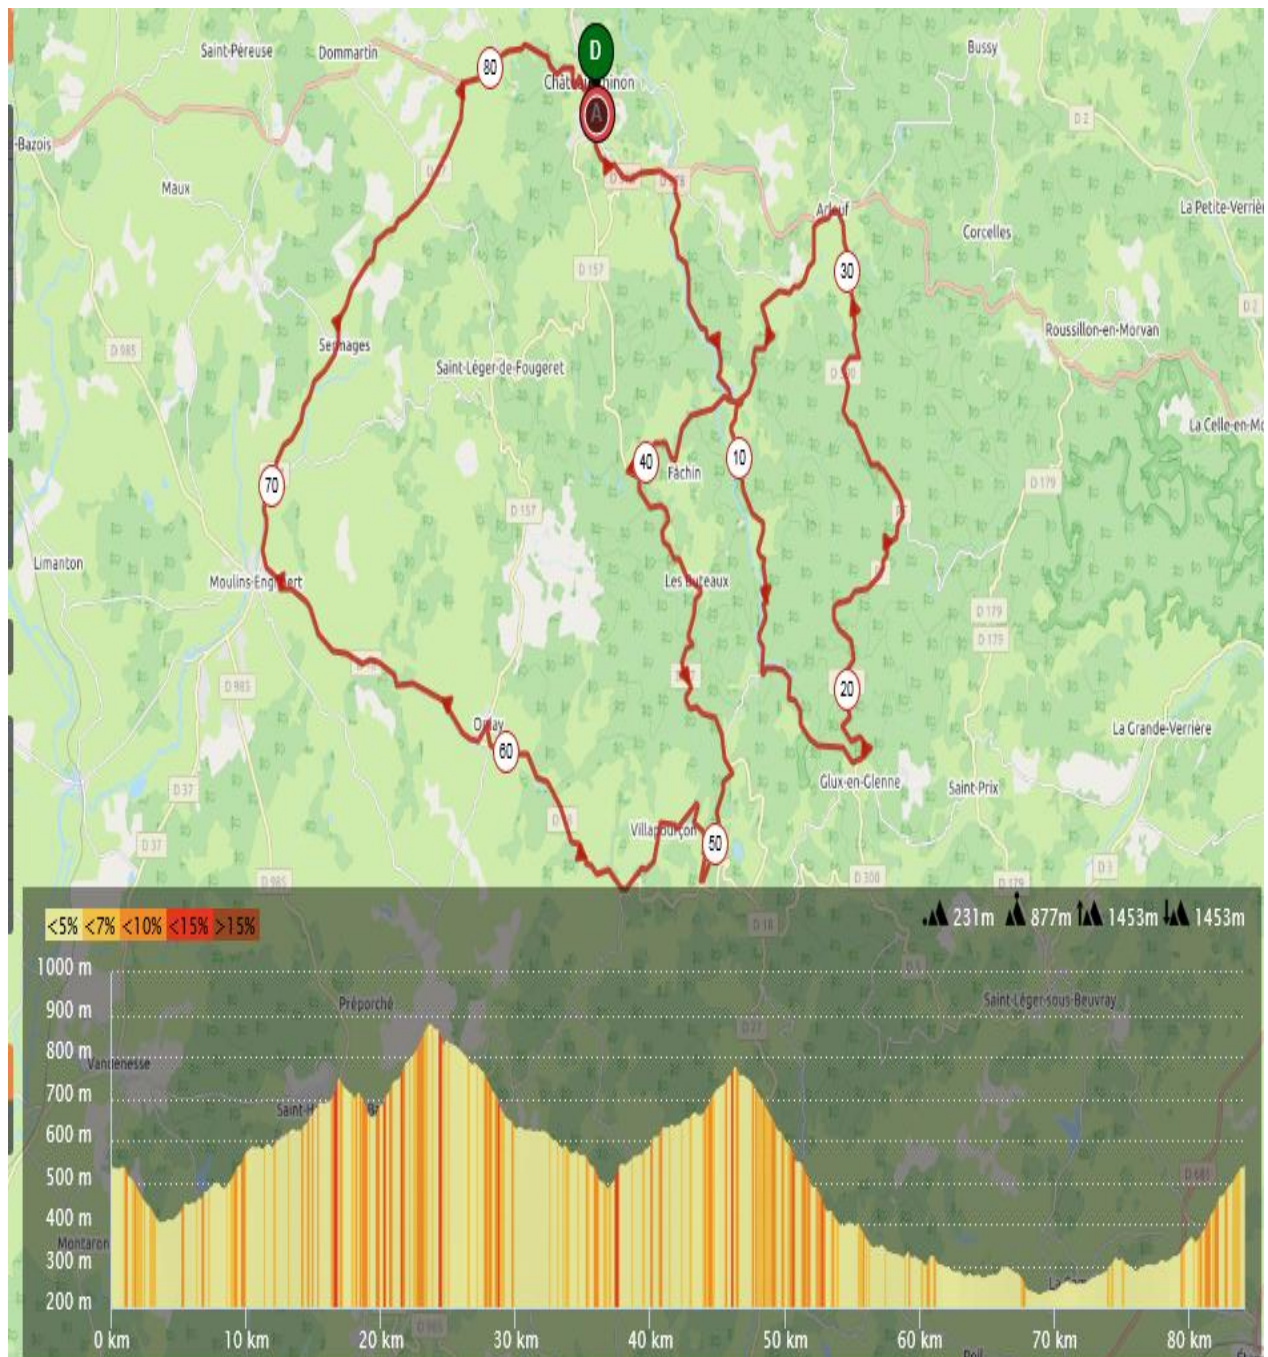

PARCOURS DU 01 08 2021

Départ 07 h 30 devant le magasin Morvan Cycles Motoculture Bld de la république à Château chinon

84kms avec 1453 m de D+

Château chinon-D978-Pontchareau-Le Chatelet-Glux en Glenne-Le pré du Massé- Haut Follin-Le Marault-Arleuf- Le chatelet- Rejondre D27- Les Buteaux- Dragne-Onlay-Moulins Engilbert- Retour Château Chinon par la Détorbe

PARCOURS DU 08 08 2021

Départ 07 h 30 devant le magasin Morvan Cycles Motoculture Bld de la république à Chateau chinon

89kms avec 1355 m de D+

Château chinon-Saint Gy-Chassy-Vauclaix-Lormes-Gorges de Narvau-Corbigny-Marcilly-Epiry-Montreuillon-Saint Maurice-Grandry-Saint Hilaire en Morvan-Retour Château Chinon par la détorse.

PARCOURS DU 15 08 2021

Départ 07 h 30 devant le magasin Morvan Cycles Motoculture Bld de la république à Château chinon

86kms avec 1559 m de D+

Château chinon-Lorien-Planchez-Grosse-Les Genevieres-Chaumien-Menessaire-Cussy en Morvan-Montcimet-Anost- Bussy-Arleuf-Le Chatelet-Les Michots-Saint Léger de Fougeret-Retour Château Chinon.

PARCOURS DU 22 08 2021

Départ 07 h 45 devant le magasin Morvan Cycles Motoculture Bld de la république à Chateau chinon

89kms avec 1048 m de D+

Château chinon-D978-Moulins Engilbert-Vandenesse-Cercy la Tour-D26-Dienne Aubigny-Les Ourgniaux-Moulins Engilbert-Saint léger de fougeret-Retour Château Chinon