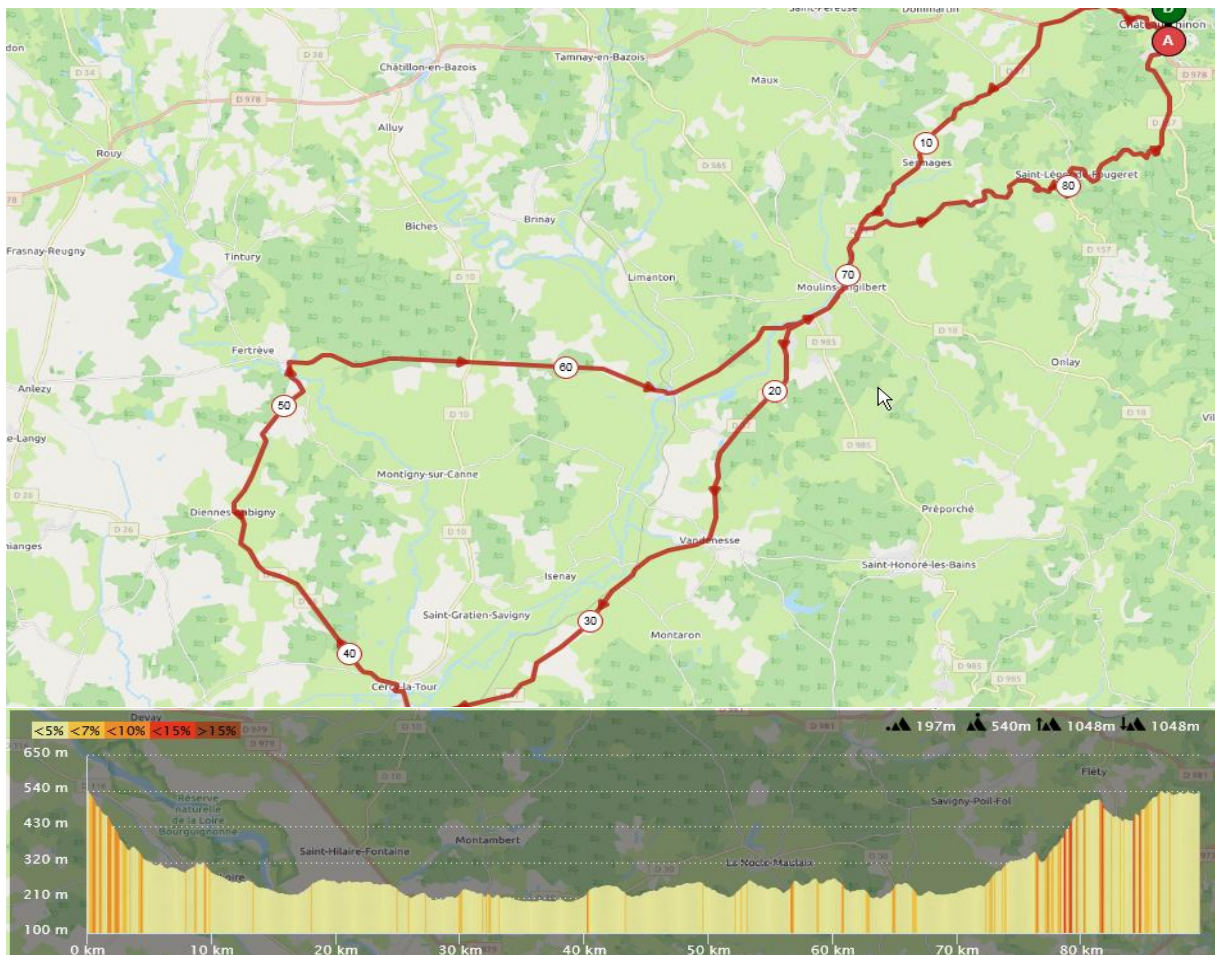

PARCOURS DU 08 08 2021

Départ 07 h 30 devant le magasin Morvan Cycles Motoculture Bld de la république à Chateau chinon

89kms avec 1355 m de D+

Château chinon-Saint Gy-Chassy-Vauclaix-Lormes-Gorges de Narvau-Corbigny-Marcilly-Epiry-Montreuillon-Saint Maurice-Grandry-Saint Hilaire en Morvan-Retour Château Chinon par la détorse.

PARCOURS DU 15 08 2021

Départ 07 h 30 devant le magasin Morvan Cycles Motoculture Bld de la république à Château chinon

86kms avec 1559 m de D+

Château chinon-Lorien-Planchez-Grosse-Les Genevieres-Chaumien-Menessaire-Cussy en Morvan-Montcimet-Anost- Bussy-Arleuf-Le Chatelet-Les Michots-Saint Léger de Fougeret-Retour Château Chinon.

PARCOURS DU 22 08 2021

Départ 07 h 45 devant le magasin Morvan Cycles Motoculture Bld de la république à Chateau chinon

89kms avec 1048 m de D+

Château chinon-D978-Moulins Engilbert-Vandenesse-Cercy la Tour-D26-Dienne Aubigny-Les Ourgniaux-Moulins Engilbert-Saint léger de fougeret-Retour Château Chinon

PARCOURS DU 29 08 2021

Départ 07 h 30 devant le magasin Morvan Cycles Motoculture Bld de la république à Chateau chinon

83kms avec 1387 m de D+

Château chinon-Lorien –Lavault de Frétoy-L’huis Prunelle-Giens sur cure-
Direction Moux en Morvan-Avant Moux Direction lac des Settons-Montsauche-
Ouroux en Morvan-Mont-Barrage de Pannecièrre-la Pige-Arringette-Remoillon-
Retour Château Chinon