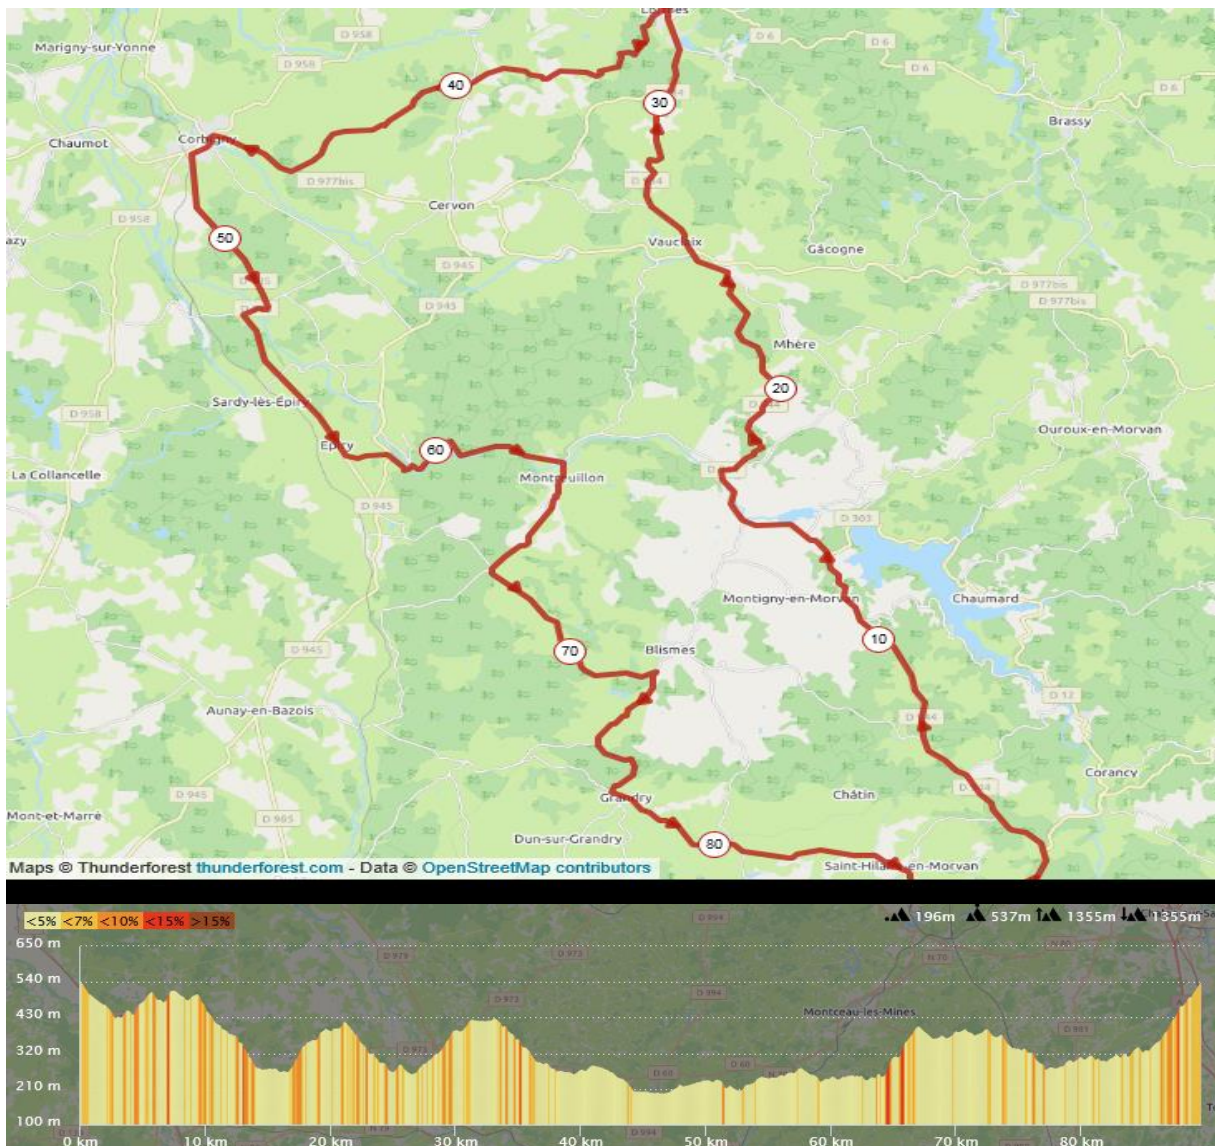

PARCOURS DU 01 08 2021

Départ 07 h 30 devant le magasin Morvan Cycles Motoculture Bld de la république à Château chinon

84kms avec 1453 m de D+

Château chinon-D978-Pontchareau-Le Chatelet-Glux en Glenne-Le pré du Massé- Haut Follin-Le Marault-Arleuf- Le chatelet- Rejondre D27- Les Buteaux- Dragne-Onlay-Moulins Engilbert- Retour Château Chinon par la Détorbe

PARCOURS DU 08 08 2021

Départ 07 h 30 devant le magasin Morvan Cycles Motoculture Bld de la république à Chateau chinon

89kms avec 1355 m de D+

Château chinon-Saint Gy-Chassy-Vauclaix-Lormes-Gorges de Narvau-Corbigny-Marcilly-Epiry-Montreuillon-Saint Maurice-Grandry-Saint Hilaire en Morvan-Retour Château Chinon par la détorse.

PARCOURS DU 15 08 2021

Départ 07 h 30 devant le magasin Morvan Cycles Motoculture Bld de la république à Château chinon

86kms avec 1559 m de D+

Château chinon-Lorien-Planchez-Grosse-Les Genevieres-Chaumien-Menessaire-Cussy en Morvan-Montcimet-Anost- Bussy-Arleuf-Le Chatelet-Les Michots-Saint Léger de Fougeret-Retour Château Chinon.

PARCOURS DU 22 08 2021

Départ 07 h 45 devant le magasin Morvan Cycles Motoculture Bld de la république à Chateau chinon

89kms avec 1048 m de D+

Château chinon-D978-Moulins Engilbert-Vandenesse-Cercy la Tour-D26-Dienne Aubigny-Les Ourgniaux-Moulins Engilbert-Saint léger de fougeret-Retour Château Chinon