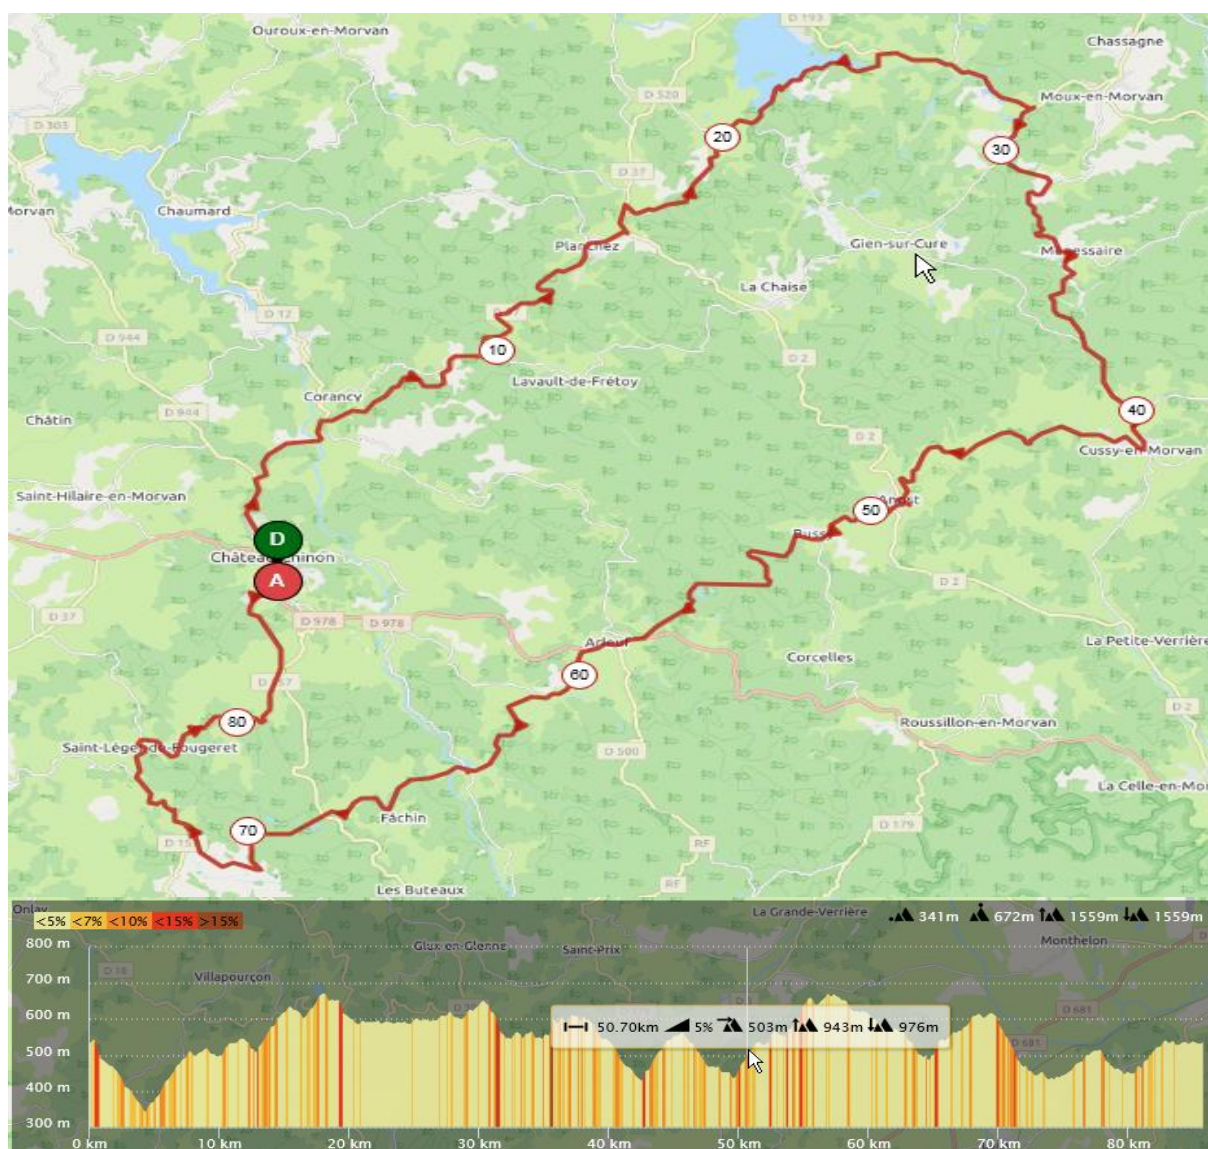

PARCOURS DU 08 08 2021

Départ 07 h 30 devant le magasin Morvan Cycles Motoculture Bld de la république à Chateau chinon

89kms avec 1355 m de D+

Château chinon-Saint Gy-Chassy-Vauclaix-Lormes-Gorges de Narvau-Corbigny-Marcilly-Epiry-Montreuillon-Saint Maurice-Grandry-Saint Hilaire en Morvan-Retour Château Chinon par la détorse.

PARCOURS DU 15 08 2021

Départ 07 h 30 devant le magasin Morvan Cycles Motoculture Bld de la république à Château chinon

86kms avec 1559 m de D+

Château chinon-Lorien-Planchez-Grosse-Les Genevieres-Chaumien-Menessaire-Cussy en Morvan-Montcimet-Anost- Bussy-Arleuf-Le Chatelet-Les Michots-Saint Léger de Fougeret-Retour Château Chinon.

PARCOURS DU 22 08 2021

Départ 07 h 45 devant le magasin Morvan Cycles Motoculture Bld de la république à Chateau chinon

89kms avec 1048 m de D+

Château chinon-D978-Moulins Engilbert-Vandenesse-Cercy la Tour-D26-Dienne Aubigny-Les Ourgniaux-Moulins Engilbert-Saint léger de fougeret-Retour Château Chinon

PARCOURS DU 29 08 2021

Départ 07 h 30 devant le magasin Morvan Cycles Motoculture Bld de la république à Chateau chinon

83kms avec 1387 m de D+

Château chinon-Lorien –Lavault de Frétoy-L’huis Prunelle-Giens sur cure-
Direction Moux en Morvan-Avant Moux Direction lac des Settons-Montsauche-
Ouroux en Morvan-Mont-Barrage de Pannecièrre-la Pige-Arringette-Remoillon-
Retour Château Chinon