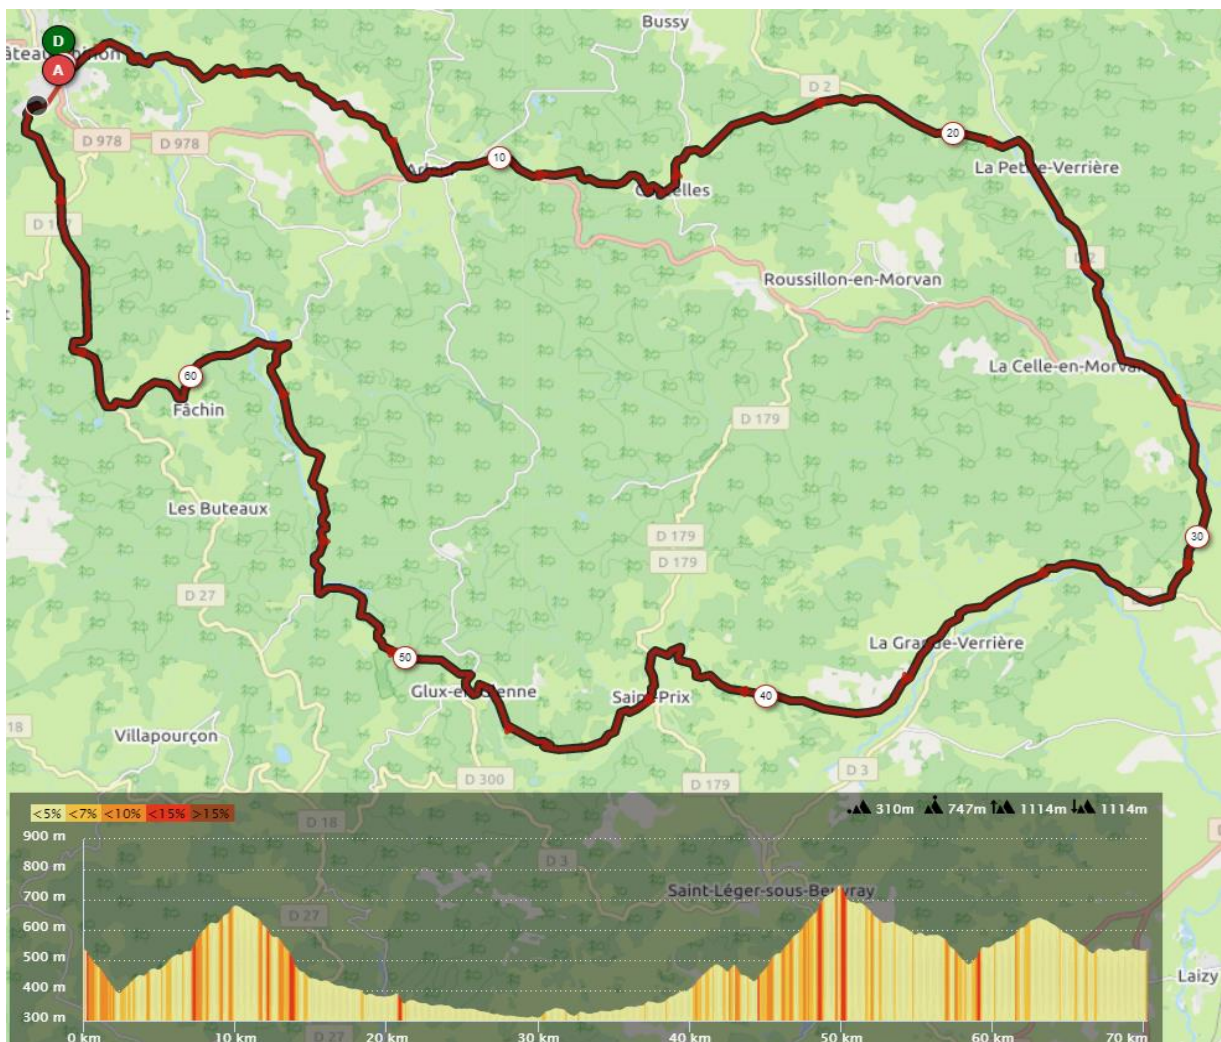

PARCOURS DU 05 092021

Départ 08H 30 devant le magasin Morvan Cycles Motoculture Bld de la république à Château chinon

77kms avec 1176 de D+

Château chinon- saint léger de Fougeret- Onlay- Préporché-St Honoré les bains- Vandenesse- Moulins Engilbert- Onlay- Les Bourbas- Villapourçon- Dragne- Les Buteaux Retour château chinon

PARCOURS DU 12 09 2021

Départ 08H 30 devant le magasin Morvan Cycles Motoculture Bld de la république à Chateau chinon

70kms avec 1114 m de D+

Château chinon- Pont d'Yonne-Arleuf-Les Malpeines-Corcelles-La petite verrière-La Grande verrière-Saint prix-Glux en Glenne-Les Carnés-Le Chatelet-Retour château chinon par la croix de pré

PARCOURS DU 19 09 2021

Départ 08H 30 devant le magasin Morvan Cycles Motoculture Bld de la république à Château chinon

67kms avec 1273m de D+

Château chinon- Saint Hilaire en Morvan-Chatin-Vaumery-Blismes-
Montreuillon-Oussy-Carrefour de Vauclaux- Mhère-Le chêne-Mont-l'Huis miré-
Chaumard-Retour château chinon

PARCOURS DU 26 09 2021

Départ 08H 30 devant le magasin Morvan Cycles Motoculture Bld de la république à Château chinon

69 kms avec 1269m de D+

Château chinon- l'Huis Gaudry-Les Brenets-Arleuf-Le Marault-Haut Follin-Pré du Massé-Les Carnés- Le Chatelet-Pontcharreau-La croix de pré-Saint léger de fougeret-Mouasse-Dommartin-Saint Hilaire en Morvan- Retour château chinon par la détorbé.