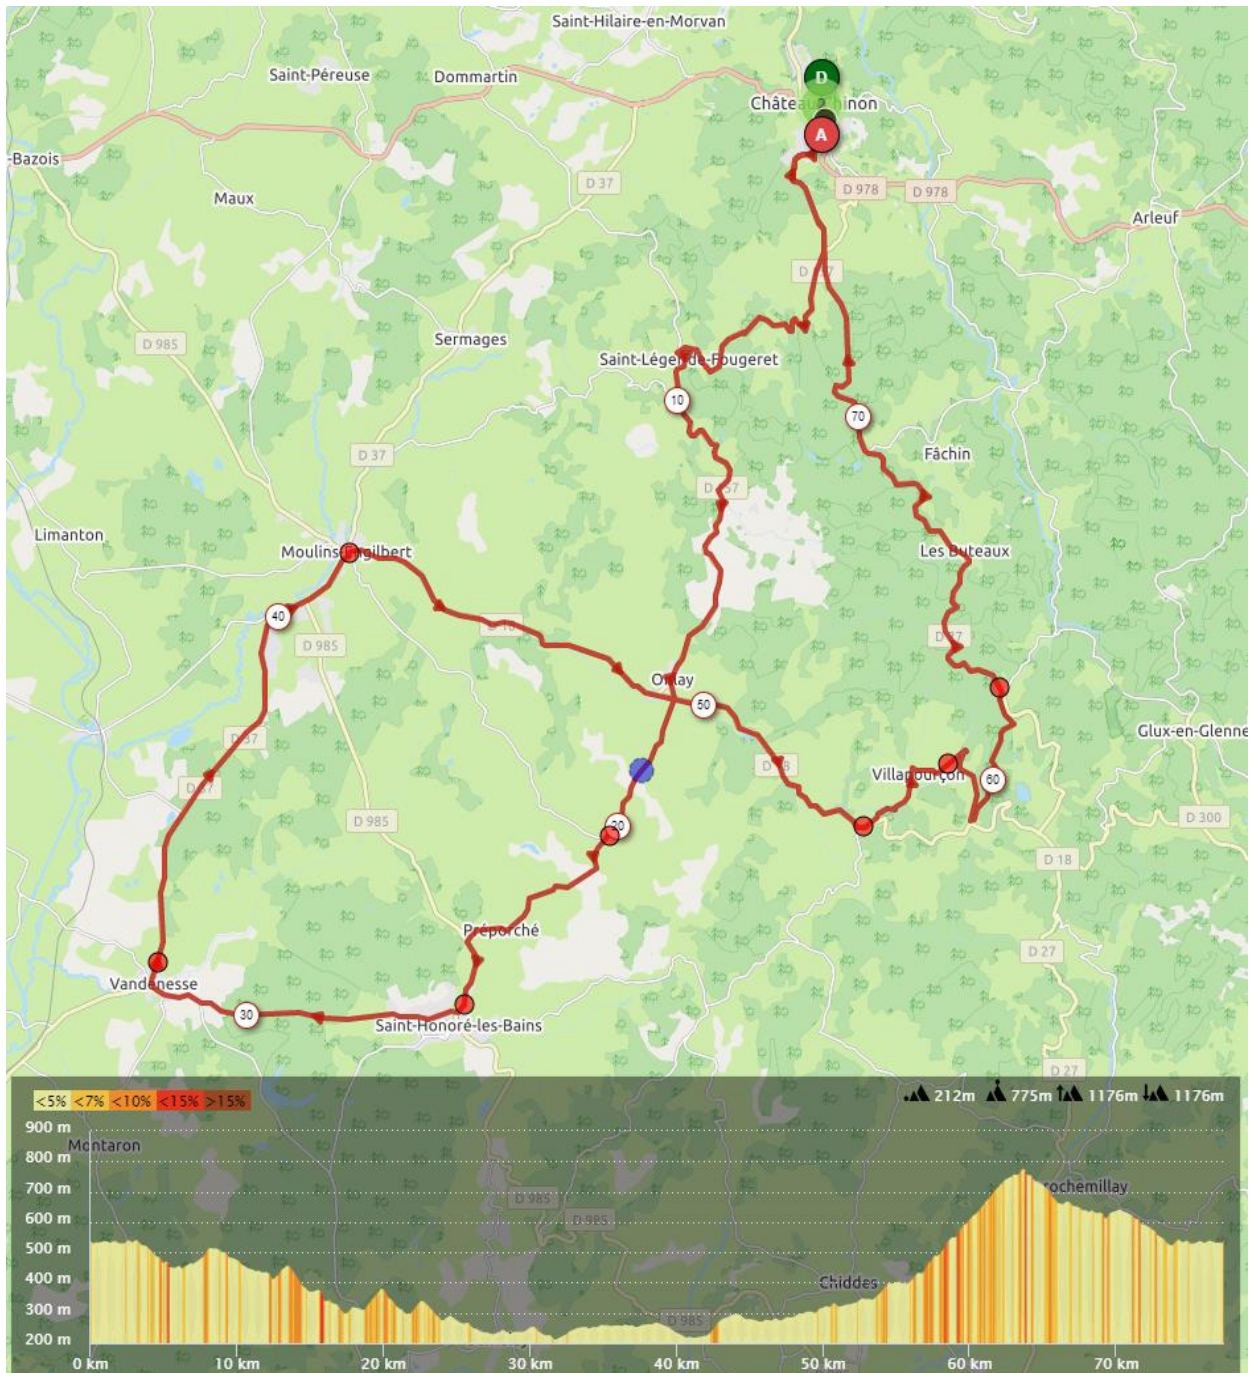

PARCOURS DU 05 092021

Départ 08H 30 devant le magasin Morvan Cycles Motoculture Bld de la république à Château chinon

77kms avec 1176 de D+

Château chinon- saint léger de Fougeret- Onlay- Préporché-St Honoré les bains- Vandenesse- Moulins Engilbert- Onlay- Les Bourbas- Villapourçon- Dragne- Les Buteaux Retour château chinon

PARCOURS DU 12 09 2021

Départ 08H 30 devant le magasin Morvan Cycles Motoculture Bld de la république à Chateau chinon

70kms avec 1114 m de D+

Château chinon- Pont d'Yonne-Arleuf-Les Malpeines-Corcelles-La petite verrière-La Grande verrière-Saint prix-Glux en Glenne-Les Carnés-Le Chatelet-Retour château chinon par la croix de pré

PARCOURS DU 19 09 2021

Départ 08H 30 devant le magasin Morvan Cycles Motoculture Bld de la république à Château chinon

67kms avec 1273m de D+

Château chinon- Saint Hilaire en Morvan-Chatin-Vaumery-Blismes-
Montreuillon-Oussy-Carrefour de Vauclaux- Mhère-Le chêne-Mont-l'Huis miré-
Chaumard-Retour château chinon

PARCOURS DU 26 09 2021

Départ 08H 30 devant le magasin Morvan Cycles Motoculture Bld de la république à Château chinon

69 kms avec 1269m de D+

Château chinon- l'Huis Gaudry-Les Brenets-Arleuf-Le Marault-Haut Follin-Pré du Massé-Les Carnés- Le Chatelet-Pontcharreau-La croix de pré-Saint léger de fougeret-Mouasse-Dommartin-Saint Hilaire en Morvan- Retour château chinon par la détorbé.