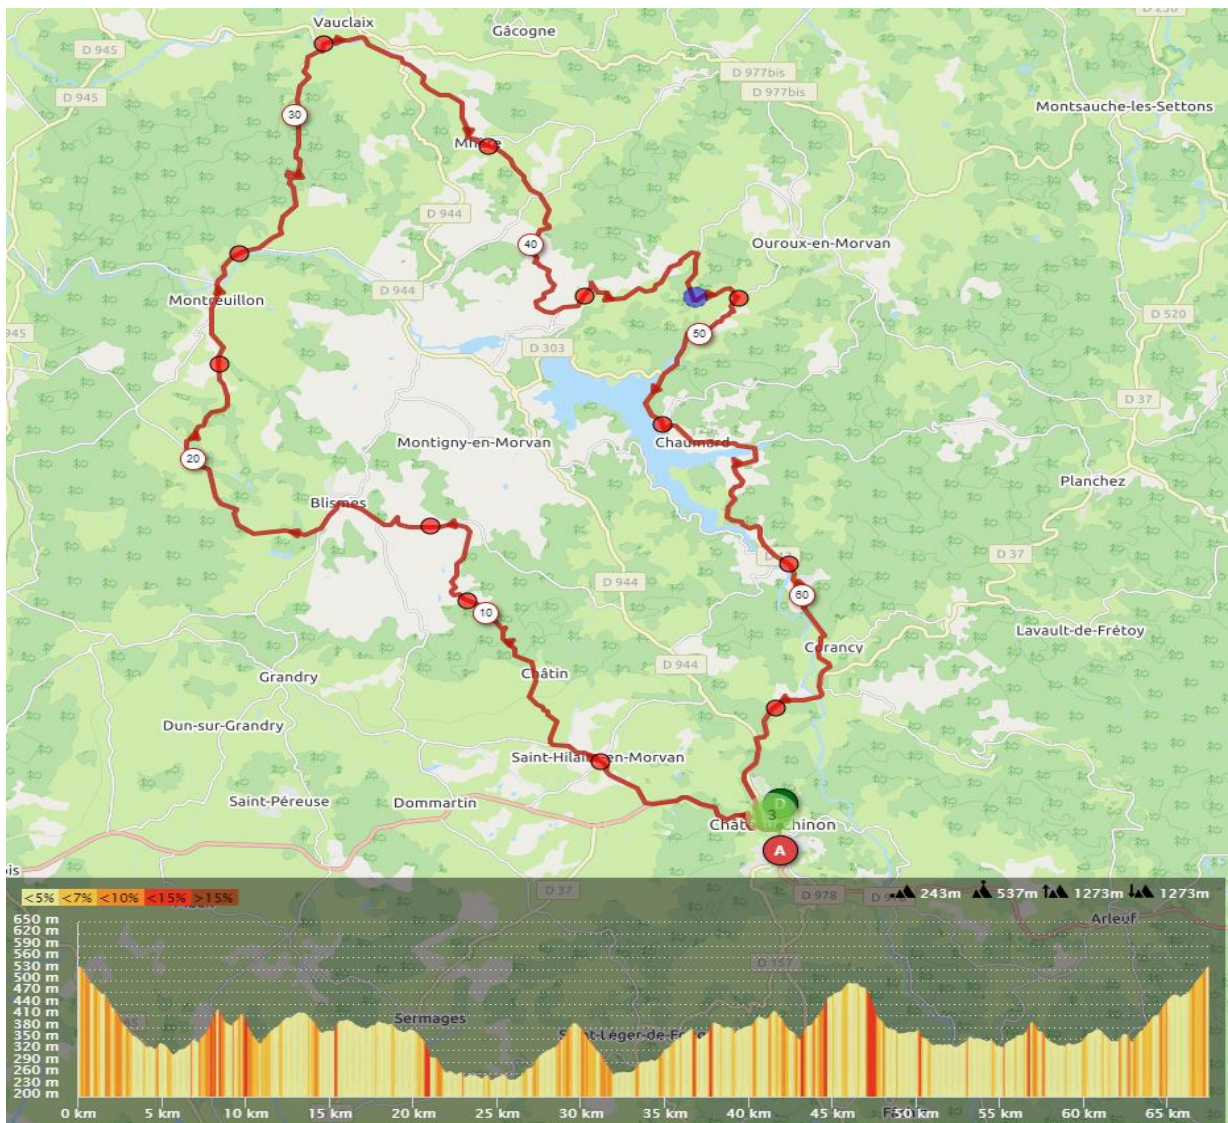

PARCOURS DU 05 092021

Départ 08H 30 devant le magasin Morvan Cycles Motoculture Bld de la république à Château chinon

77kms avec 1176 de D+

Château chinon- saint léger de Fougeret- Onlay- Préporché-St Honoré les bains- Vandenesse- Moulins Engilbert- Onlay- Les Bourbas- Villapourçon- Dragne- Les Buteaux Retour château chinon

PARCOURS DU 12 09 2021

Départ 08H 30 devant le magasin Morvan Cycles Motoculture Bld de la république à Chateau chinon

70kms avec 1114 m de D+

Château chinon- Pont d'Yonne-Arleuf-Les Malpeines-Corcelles-La petite verrière-La Grande verrière-Saint prix-Glux en Glenne-Les Carnés-Le Chatelet-Retour château chinon par la croix de pré

PARCOURS DU 19 09 2021

Départ 08H 30 devant le magasin Morvan Cycles Motoculture Bld de la république à Château chinon

67kms avec 1273m de D+

Château chinon- Saint Hilaire en Morvan-Chatin-Vaumery-Blismes-
Montreuillon-Oussy-Carrefour de Vauclaux- Mhère-Le chêne-Mont-l'Huis miré-
Chaumard-Retour château chinon

PARCOURS DU 26 09 2021

Départ 08H 30 devant le magasin Morvan Cycles Motoculture Bld de la république à Château chinon

69 kms avec 1269m de D+

Château chinon- l'Huis Gaudry-Les Brenets-Arleuf-Le Marault-Haut Follin-Pré du Massé-Les Carnés- Le Chatelet-Pontcharreau-La croix de pré-Saint léger de fougeret-Mouasse-Dommartin-Saint Hilaire en Morvan- Retour château chinon par la détorbé.