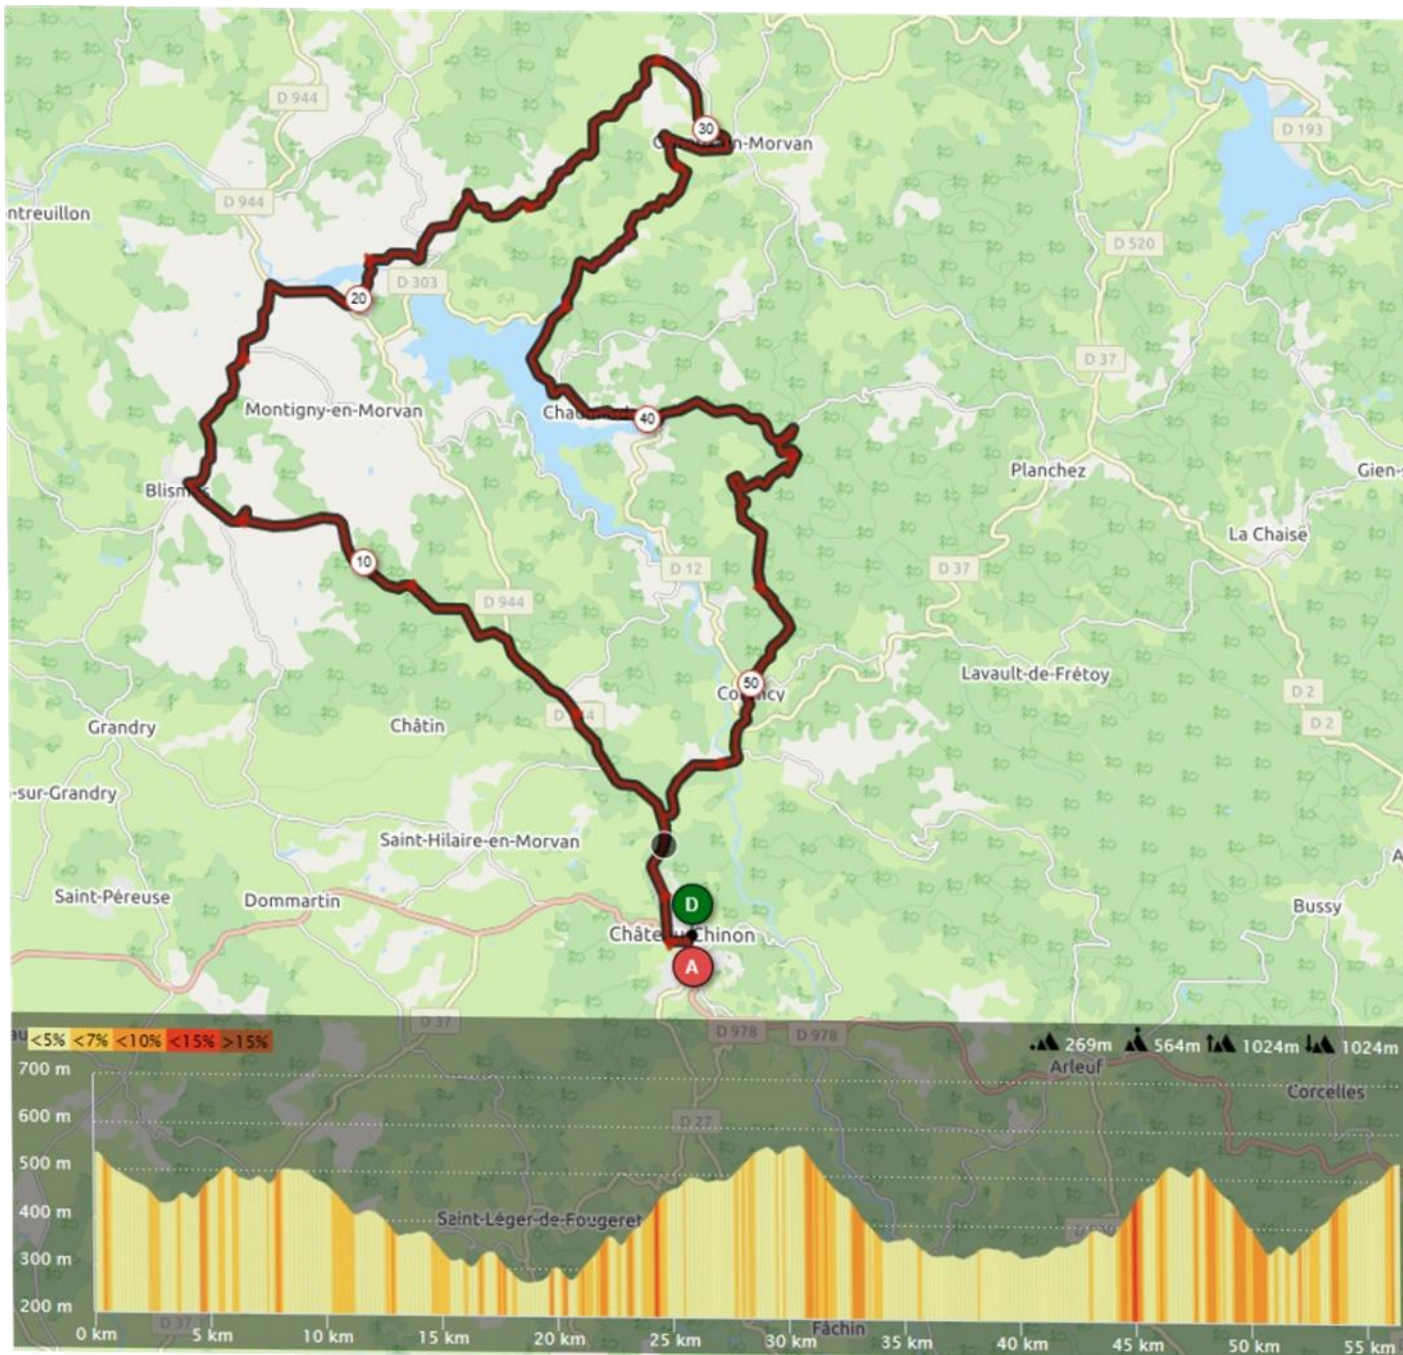

PARCOURS DU 03 10 2021

Départ 09h 00 devant le magasin Morvan Cycles Motoculture Bld de la république à Château chinon

56 kms avec 1024 de D+

Château Chinon- saint Gy-Blismes Chassy-L'huis Picard- Pont de pannecièrre-Le chêne-Mont-Ouroux en Morvan- L'huis Miré-Chaumard-Maison Comte-Corancy- retour Château Chinon

PARCOURS DU 10 10 2021

Départ 09H 00 devant le magasin Morvan Cycles Motoculture Bld de la république à Chateau chinon

58kms avec 1021 de D+

Château Chinon- le Pont d'Yonne-Arleuf- Le Chatelet- Les Ichards- Onlay- Moulins Engilbert-Croix de Chaligny- Croix de pré-Coujard- Précý- Château Chinon

PARCOURS DU 17 10 2021

Départ 09 H 00 devant le magasin Morvan Cycles Motoculture Bld de la république à Château chinon

62kms avec 964 de D+

Château-Chinon- Direction Corancy- L'Huis Grillot-Lorien-Lavault de Frétoy- L'Huis Prunelle-Giens sur cure Direction le lac des Settons-Tour du Lac- L'Huis Gaumont- Grosse-Planchez-Retour Château Chinon.

PARCOURS DU 24 10 2021

Départ 09h 00 devant le magasin Morvan Cycles Motoculture Bld de la république à Château chinon

59 kms avec 890 de D+

Château chinon- l'Huis Gaudry-La tranchée rouge-Saint Hilaire en Morvan-Le Brulé- Dun sur Grandry- Champosserin-Bucherolles- Maux-Sermages-Moulins Engilbert-Onlay-Les Ichards- Retour Château Chinon