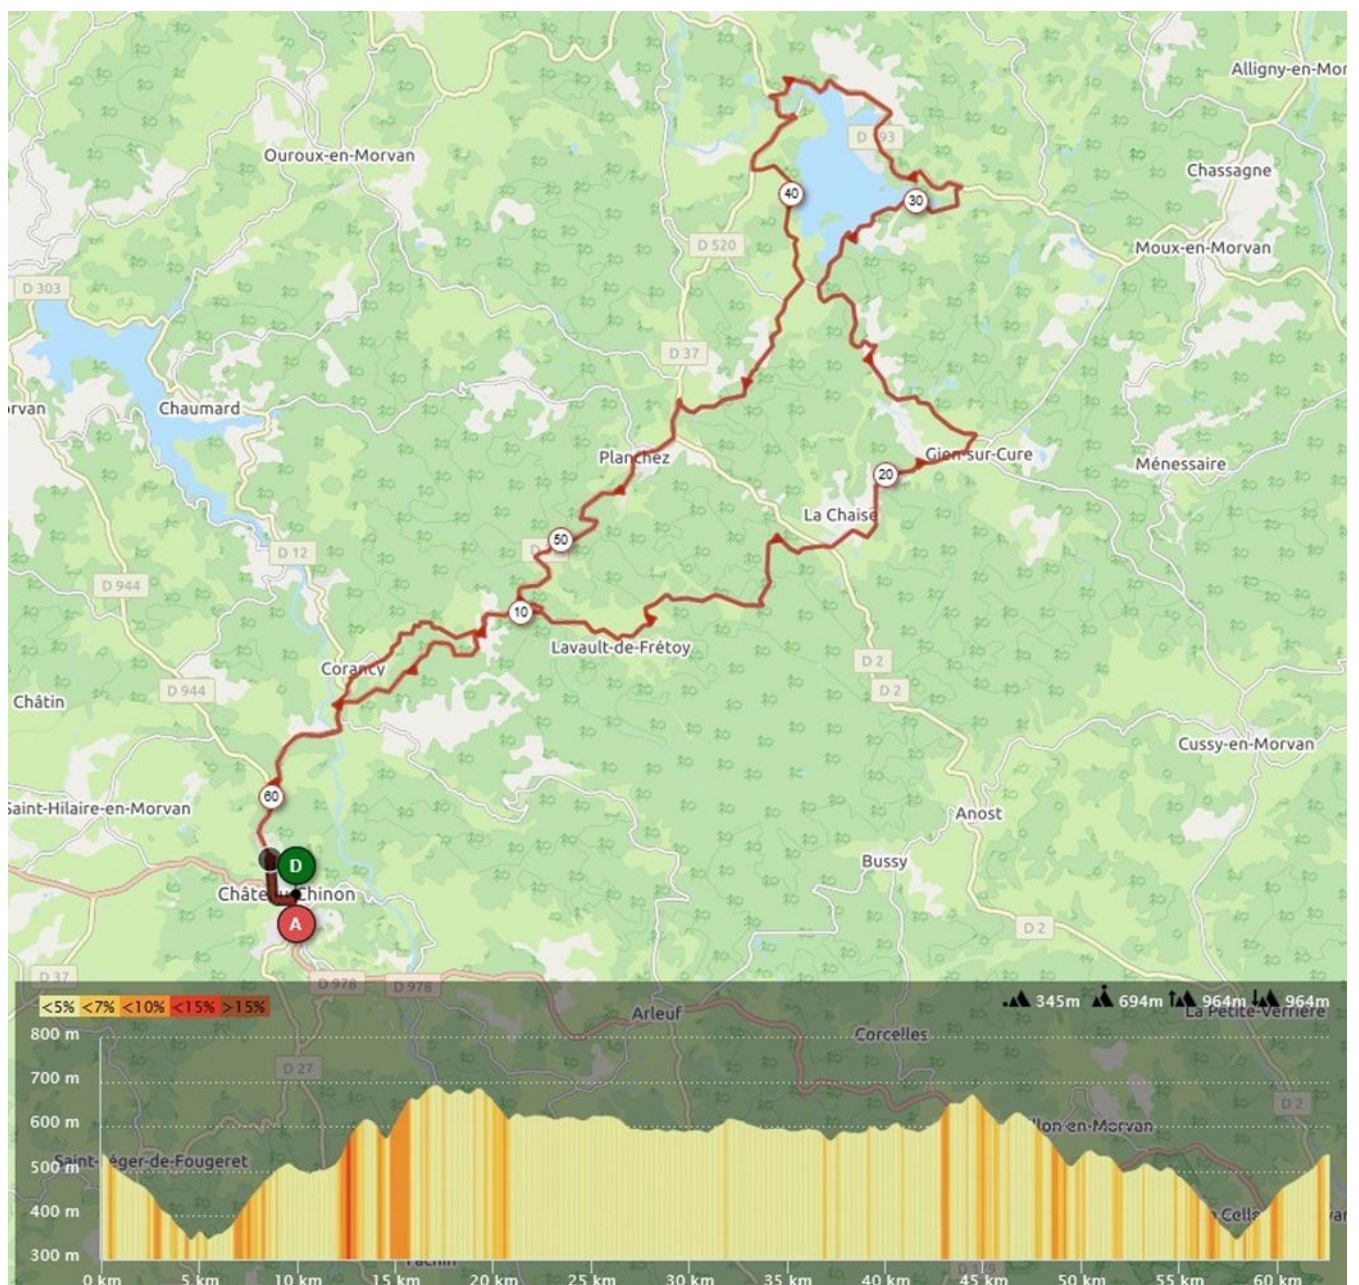

PARCOURS DU 03 10 2021

Départ 09h 00 devant le magasin Morvan Cycles Motoculture Bld de la république à Château chinon

56 kms avec 1024 de D+

Château Chinon- saint Gy-Blismes Chassy-L'huis Picard- Pont de pannecièrre-Le chêne-Mont-Ouroux en Morvan- L'huis Miré-Chaumard-Maison Comte-Corancy- retour Château Chinon

PARCOURS DU 10 10 2021

Départ 09H 00 devant le magasin Morvan Cycles Motoculture Bld de la république à Chateau chinon

58kms avec 1021 de D+

Château Chinon- le Pont d'Yonne-Arleuf- Le Chatelet- Les Ichards- Onlay- Moulins Engilbert-Croix de Chaligny- Croix de pré-Coujard- Précý- Château Chinon

PARCOURS DU 17 10 2021

Départ 09 H 00 devant le magasin Morvan Cycles Motoculture Bld de la république à Château chinon

62kms avec 964 de D+

Château-Chinon- Direction Corancy- L'Huis Grillot-Lorien-Lavault de Frétoy- L'Huis Prunelle-Giens sur cure Direction le lac des Settons-Tour du Lac- L'Huis Gaumont- Grosse-Planchez-Retour Château Chinon.

PARCOURS DU 24 10 2021

Départ 09h 00 devant le magasin Morvan Cycles Motoculture Bld de la république à Château chinon

59 kms avec 890 de D+

Château chinon- l'Huis Gaudry-La tranchée rouge-Saint Hilaire en Morvan-Le Brulé- Dun sur Grandry- Champosserin-Bucherolles- Maux-Sermages-Moulins Engilbert-Onlay-Les Ichards- Retour Château Chinon