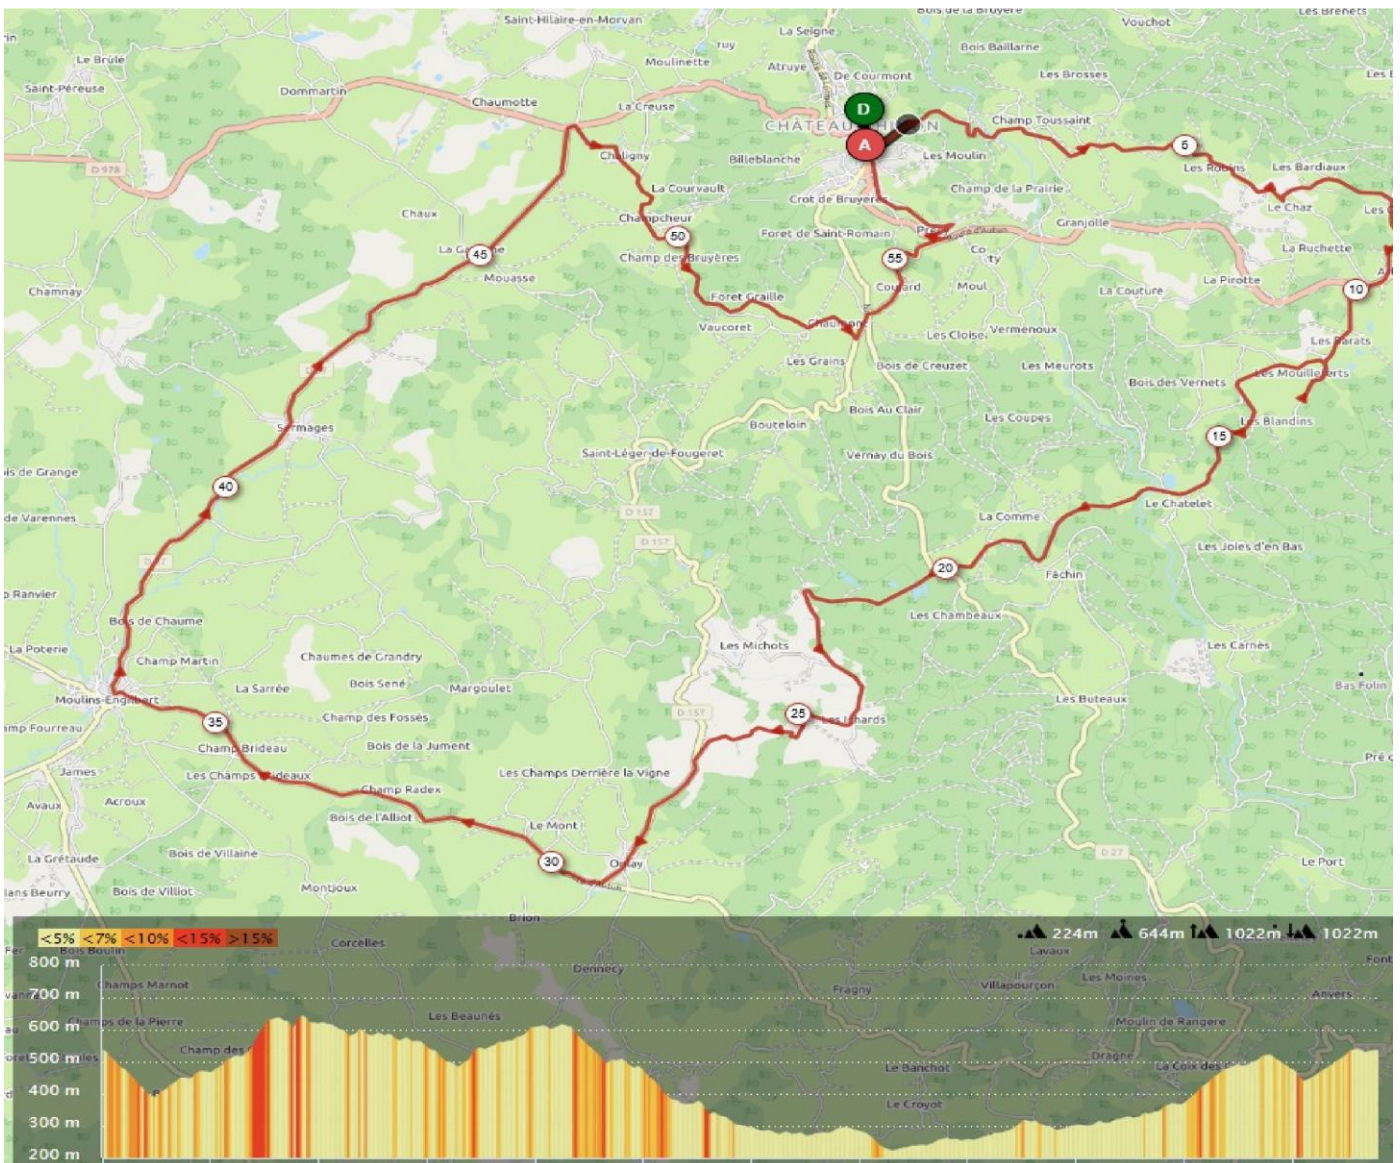

PARCOURS DU 03 10 2021

Départ 09h 00 devant le magasin Morvan Cycles Motoculture Bld de la république à Château chinon

56 kms avec 1024 de D+

Château Chinon- saint Gy-Blismes Chassy-L'huis Picard- Pont de pannecièrre-Le chêne-Mont-Ouroux en Morvan- L'huis Miré-Chaumard-Maison Comte-Corancy- retour Château Chinon

PARCOURS DU 10 10 2021

Départ 09H 00 devant le magasin Morvan Cycles Motoculture Bld de la république à Chateau chinon

58kms avec 1021 de D+

Château Chinon- le Pont d'Yonne-Arleuf- Le Chatelet- Les Ichards- Onlay- Moulins Engilbert-Croix de Chaligny- Croix de pré-Coujard- Précý- Château Chinon

PARCOURS DU 17 10 2021

Départ 09 H 00 devant le magasin Morvan Cycles Motoculture Bld de la république à Château chinon

62kms avec 964 de D+

Château-Chinon- Direction Corancy- L'Huis Grillot-Lorien-Lavault de Frétoy- L'Huis Prunelle-Giens sur cure Direction le lac des Settons-Tour du Lac- L'Huis Gaumont- Grosse-Planchez-Retour Château Chinon.

PARCOURS DU 24 10 2021

Départ 09h 00 devant le magasin Morvan Cycles Motoculture Bld de la république à Château chinon

59 kms avec 890 de D+

Château chinon- l'Huis Gaudry-La tranchée rouge-Saint Hilaire en Morvan-Le Brulé- Dun sur Grandry- Champosserin-Bucherolles- Maux-Sermages-Moulins Engilbert-Onlay-Les Ichards- Retour Château Chinon