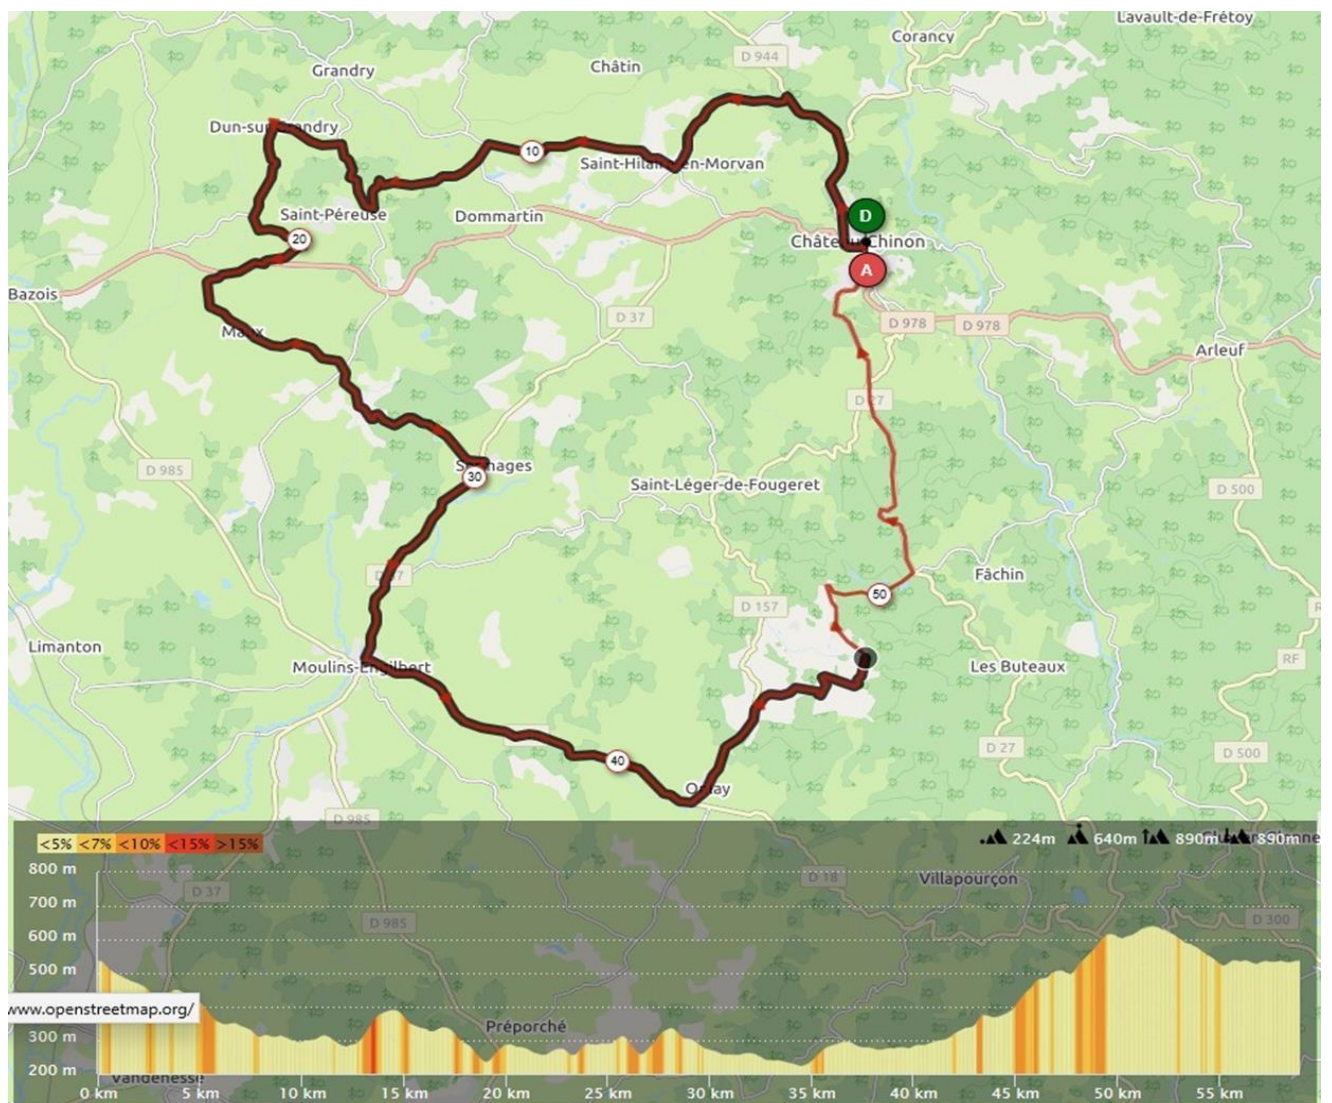

PARCOURS DU 03 10 2021

Départ 09h 00 devant le magasin Morvan Cycles Motoculture Bld de la république à Château chinon

56 kms avec 1024 de D+

Château Chinon- saint Gy-Blismes Chassy-L'huis Picard- Pont de pannecièrre-Le chêne-Mont-Ouroux en Morvan- L'huis Miré-Chaumard-Maison Comte-Corancy- retour Château Chinon

PARCOURS DU 10 10 2021

Départ 09H 00 devant le magasin Morvan Cycles Motoculture Bld de la république à Chateau chinon

58kms avec 1021 de D+

Château Chinon- le Pont d'Yonne-Arleuf- Le Chatelet- Les Ichards- Onlay- Moulins Engilbert-Croix de Chaligny- Croix de pré-Coujard- Précý- Château Chinon

PARCOURS DU 17 10 2021

Départ 09 H 00 devant le magasin Morvan Cycles Motoculture Bld de la république à Château chinon

62kms avec 964 de D+

Château-Chinon- Direction Corancy- L'Huis Grillot-Lorien-Lavault de Frétoy- L'Huis Prunelle-Giens sur cure Direction le lac des Settons-Tour du Lac- L'Huis Gaumont- Grosse-Planchez-Retour Château Chinon.

PARCOURS DU 24 10 2021

Départ 09h 00 devant le magasin Morvan Cycles Motoculture Bld de la république à Château chinon

59 kms avec 890 de D+

Château chinon- l'Huis Gaudry-La tranchée rouge-Saint Hilaire en Morvan-Le Brulé- Dun sur Grandry- Champosserin-Bucherolles- Maux-Sermages-Moulins Engilbert-Onlay-Les Ichards- Retour Château Chinon