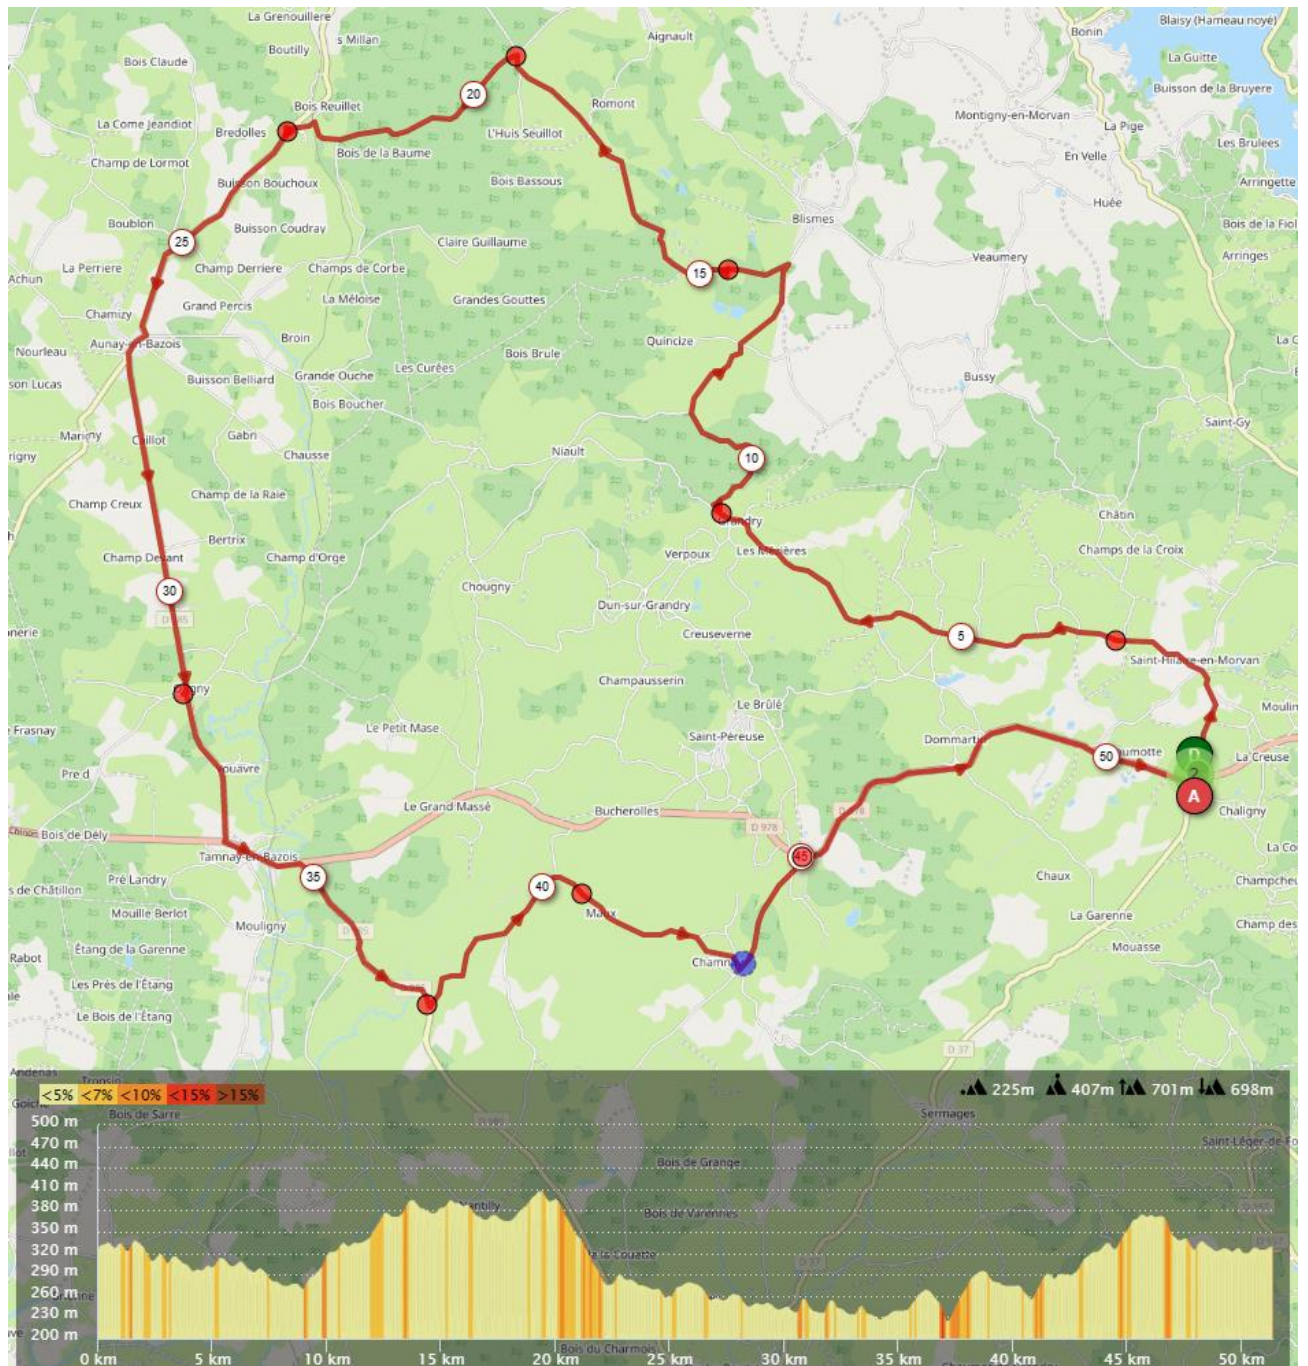

PARCOURS DU 06 03 2022

Départ croix de Chaligny 09h 30

48 kms avec 539m de D+

Croix de Chaligny – Moulines engilbert - Chamnay - Grandry – Niault – Chouigny – Le Grand Masse – Saint Péreuse - Saint Hilaire en Morvan - retour départ

PARCOURS DU 13 03 2022

Départ croix de Chaligny 09h15

51kms avec 701 m de D+

Croix de Chaligny – Saint hilaire en Morvan – Grandry – Direction Blismes – Montchanson – Egreuil – Aunay en bazois – Tamnay en bazois – Direction Moulins engilbert -Maux – Chamnay – Dommartin Retour par D978

PARCOURS DU 20 03 2022

Départ croix de Chaligny 09h 00

62 kms avec 528 m de D+

Croix de Chaligny - Moulins engilbert – Vandenesse – Les Ourgnaux – Biches –
Romenay – Limanton – Moulins Engilbert - retour départ

PARCOURS DU 27 03 2022

Départ croix de Chaligny 09 h 00

57 kms avec 730 m de D+

Croix de Chaligny -Moulins engilbert- Tamnay en Bazois – Brinay – Limanton - Moulins
Engilbert – Chamnay – Sermages – retour départ