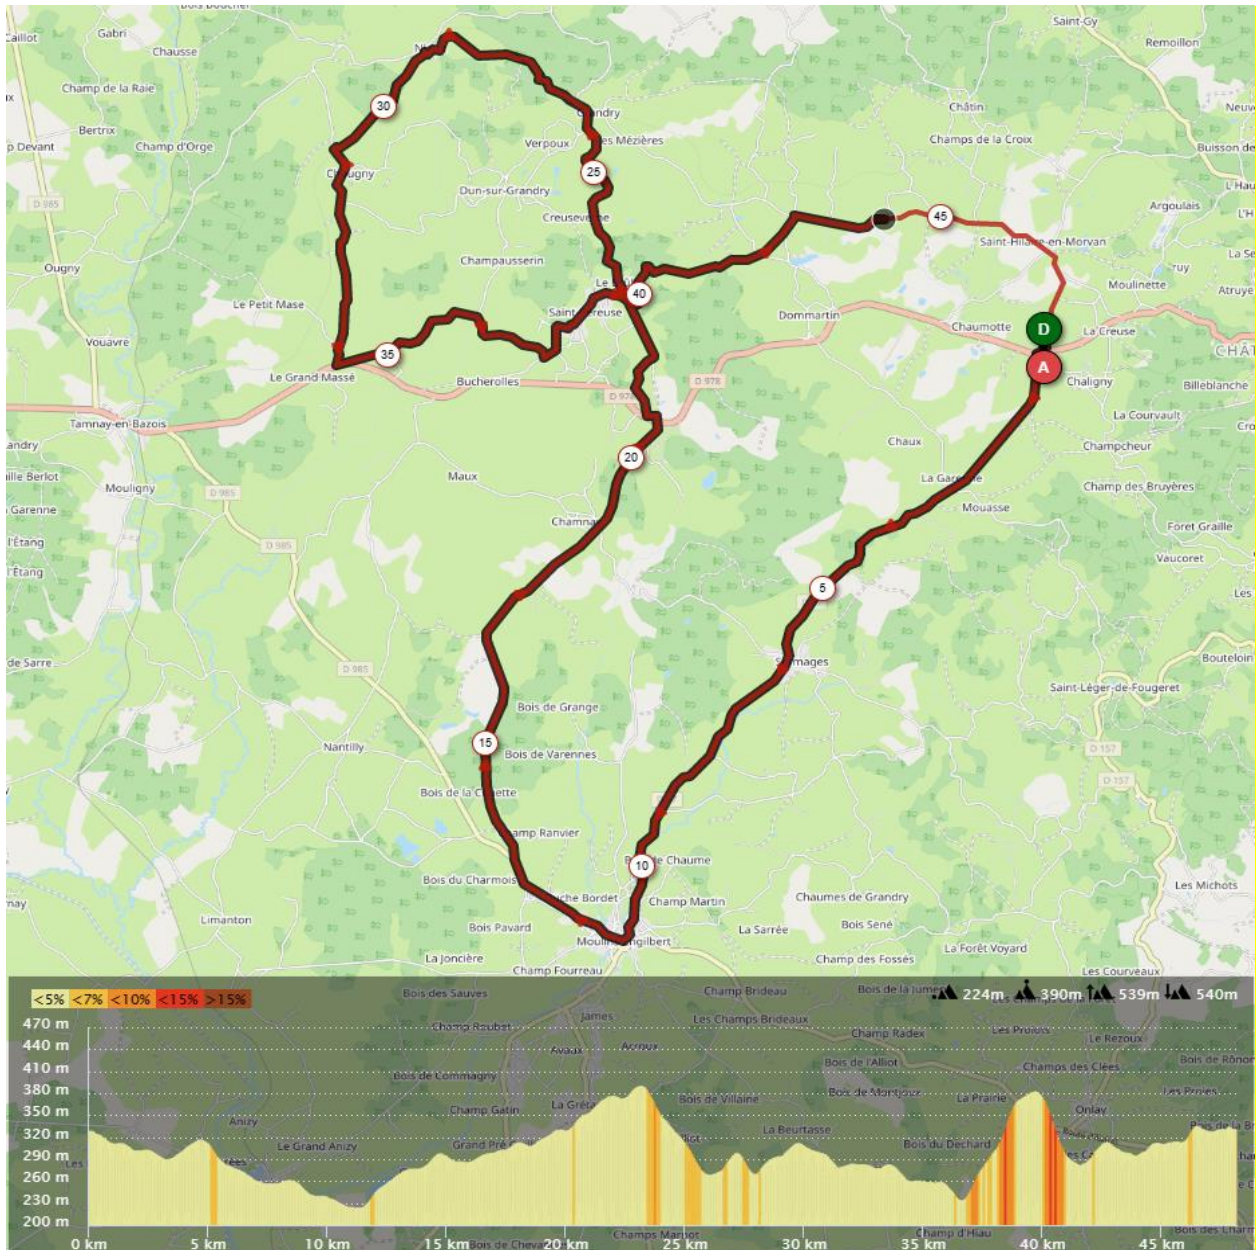

PARCOURS DU 06 03 2022

Départ croix de Chaligny 09h 30

48 kms avec 539m de D+

Croix de Chaligny – Moulines engilbert - Chamnay - Grandry – Niault – Chouigny – Le Grand Masse – Saint Péreuse - Saint Hilaire en Morvan - retour départ

PARCOURS DU 13 03 2022

Départ croix de Chaligny 09h15

51kms avec 701 m de D+

Croix de Chaligny – Saint hilaire en Morvan – Grandry – Direction Blismes – Montchanson – Egreuil – Aunay en bazois – Tamnay en bazois – Direction Moulins engilbert -Maux – Chamnay – Dommartin Retour par D978

PARCOURS DU 20 03 2022

Départ croix de Chaligny 09h 00

62 kms avec 528 m de D+

Croix de Chaligny - Moulins engilbert – Vandenesse – Les Ourgnaux – Biches –
Romenay – Limanton – Moulins Engilbert - retour départ

PARCOURS DU 27 03 2022

Départ croix de Chaligny 09 h 00

57 kms avec 730 m de D+

Croix de Chaligny -Moulins engilbert- Tamnay en Bazois – Brinay – Limanton - Moulins
Engilbert – Chamnay – Sermages – retour départ