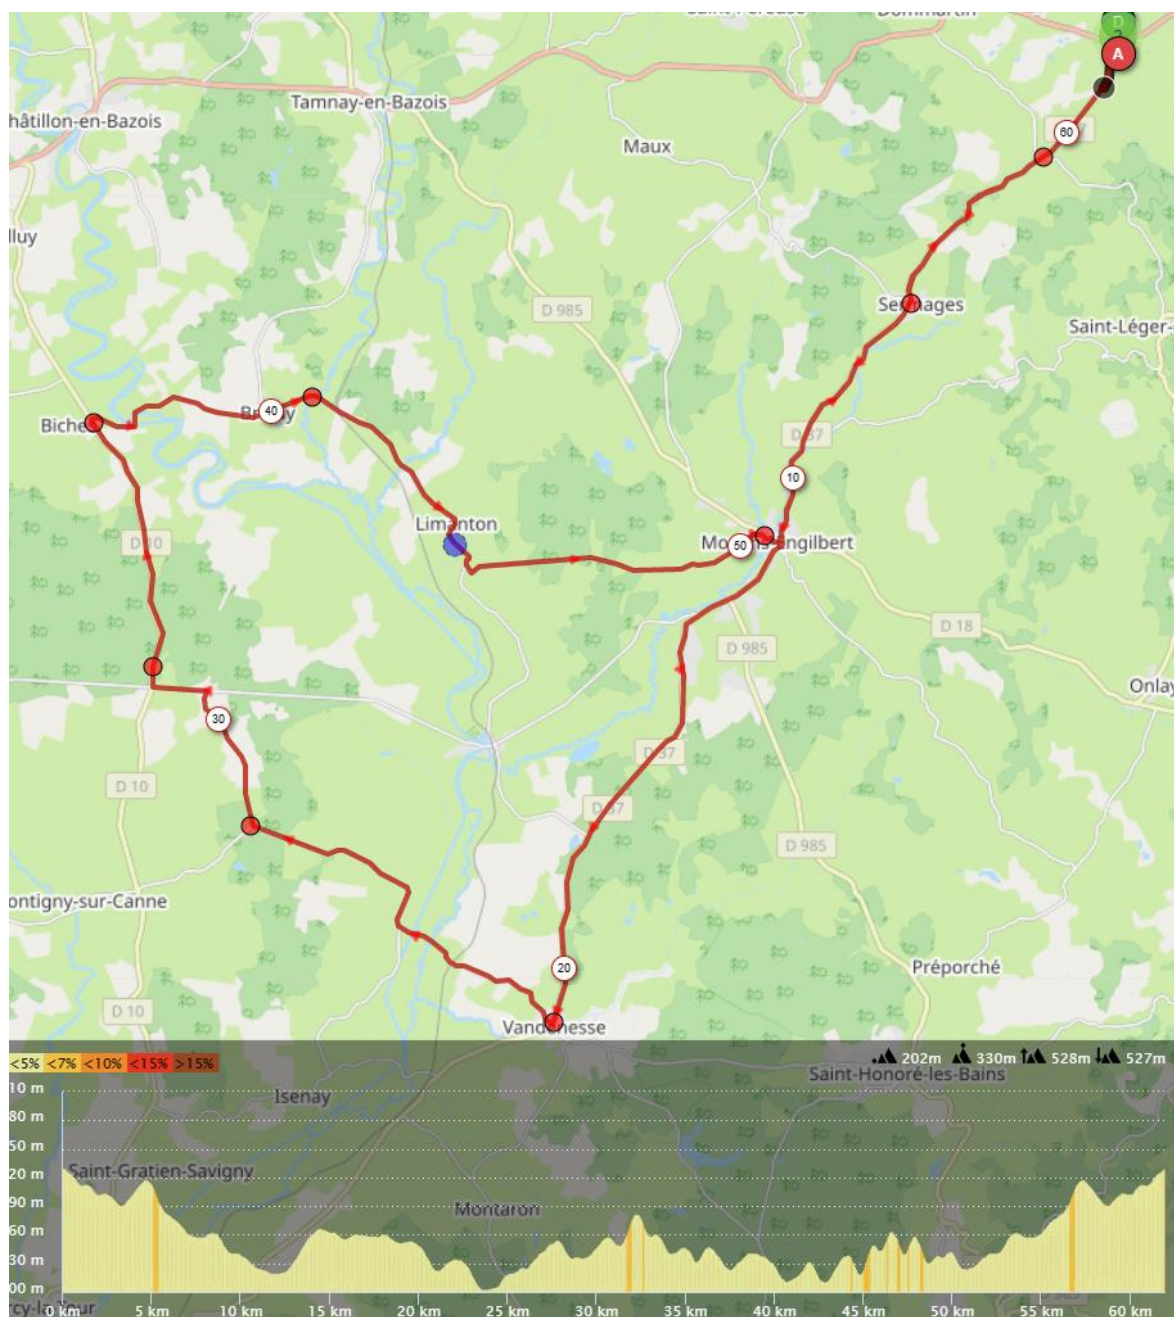

PARCOURS DU 06 03 2022

Départ croix de Chaligny 09h 30

48 kms avec 539m de D+

Croix de Chaligny – Moulines engilbert - Chamnay - Grandry – Niault – Chouigny – Le Grand Masse – Saint Péreuse - Saint Hilaire en Morvan - retour départ

PARCOURS DU 13 03 2022

Départ croix de Chaligny 09h15

51kms avec 701 m de D+

Croix de Chaligny – Saint hilaire en Morvan – Grandry – Direction Blismes – Montchanson – Egreuil – Aunay en bazois – Tamnay en bazois – Direction Moulins engilbert -Maux – Chamnay – Dommartin Retour par D978

PARCOURS DU 20 03 2022

Départ croix de Chaligny 09h 00

62 kms avec 528 m de D+

Croix de Chaligny - Moulins engilbert – Vandenesse – Les Ourgnaux – Biches –
Romenay – Limanton – Moulins Engilbert - retour départ

PARCOURS DU 27 03 2022

Départ croix de Chaligny 09 h 00

57 kms avec 730 m de D+

Croix de Chaligny -Moulins engilbert- Tamnay en Bazois – Brinay – Limanton - Moulins
Engilbert – Chamnay – Sermages – retour départ