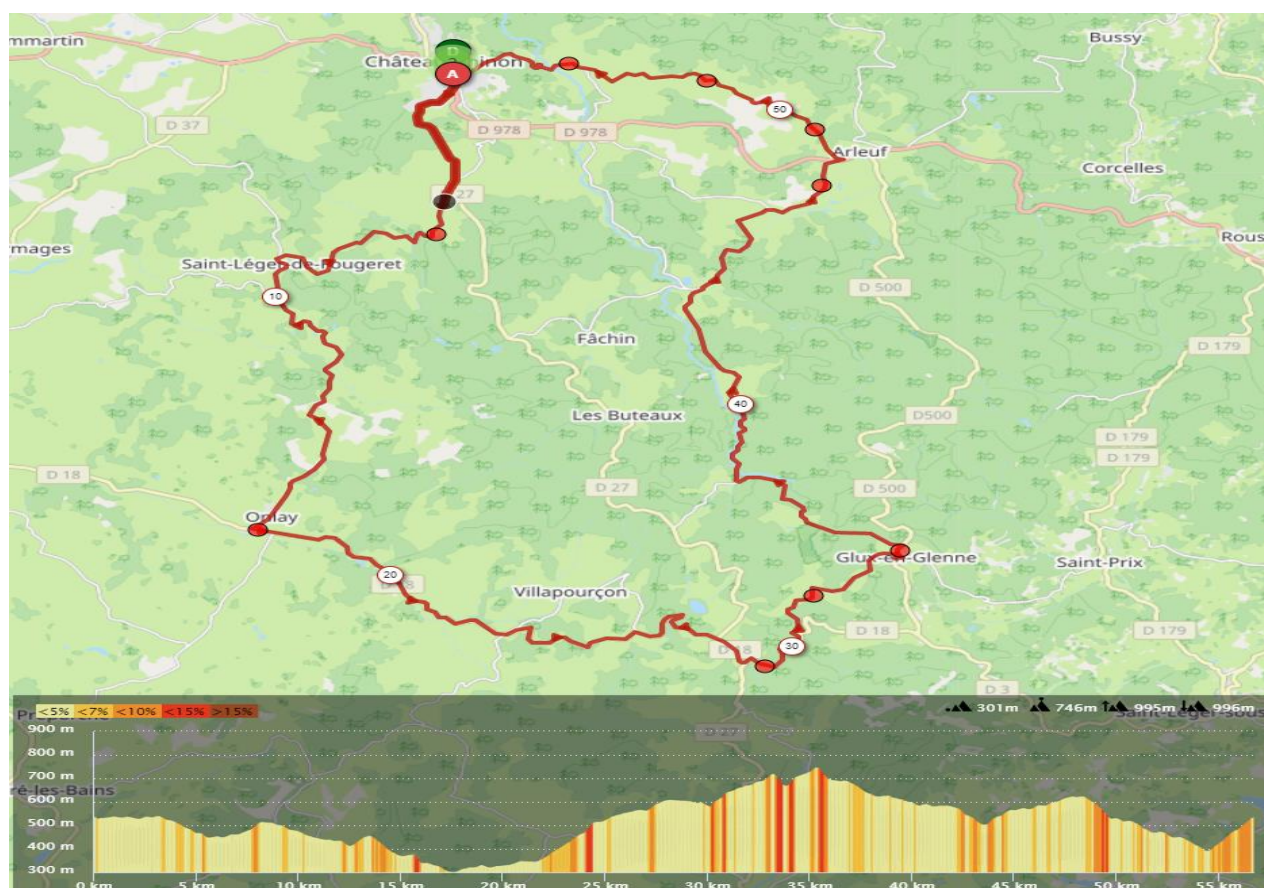

PARCOURS DU 03 04 2022

Départ 09 h 00 devant le magasin Morvan Cycles Motoculture Bld de la république à Chateau chinon

64kms avec 916 m de D+

Château-chinon – l’huis Gaudry – Corancy – Chaumard – Barrage de pannecièrè – Pont de pannecièrè - L’huis picard – Montreuillon – les 4 vents -Aunay en bazois -Niault - Saint Hilaire en Morvan -Retour par la détorbè.

PARCOURS DU 10 04 2022

Départ 09 h 00 devant le magasin Morvan Cycles Motoculture Bld de la république à Chateau chinon

60 kms avec 934 m de D+

Château-chinon – le Pont d'Yonne – Pontcharreau -Le Chatelet – Les carnés – Col de belle fontaine – Dragne – Onlay – Préporché – Moulins Engilbert – retour par la détorbé

PARCOURS DU 17 04 2022

Départ 09 h 00 devant le magasin Morvan Cycles Motoculture Bld de la république à Château chinon

57 kms avec 995m de D+

Château-chinon – La croix de pré – Saint Léger de Fougeret – Onlay – Le Puits – Direction St léger sous Beuvray – Anverse – Glux en Glenne – Le Chatelet – Arleuf – Retour Château-chinon par le pont d’Yonne.

PARCOURS DU 24 04 2022

Départ 09 h 00 devant le magasin Morvan Cycles Motoculture Bld de la république à Château chinon

58 kms avec 1043 m de D+

Château-chinon – l'Huis Gaudry – Corancy – Maison Comte – Planchez – L'Huis Prunelle – Anost – Arleuf – Le chatelet – Retour Château chinon par les Morvands