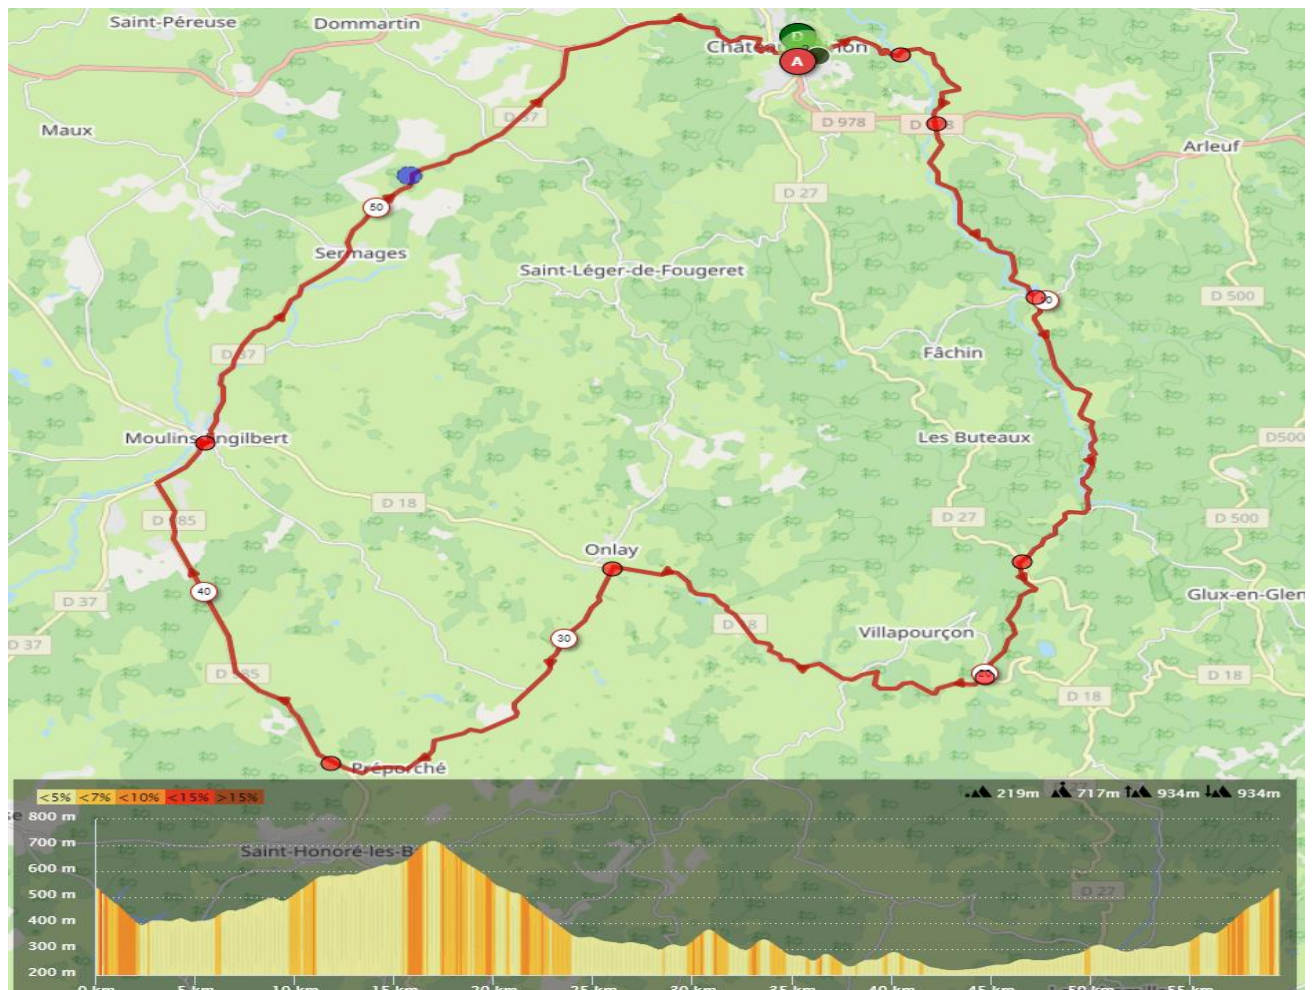

PARCOURS DU 03 04 2022

Départ 09 h 00 devant le magasin Morvan Cycles Motoculture Bld de la république à Chateau chinon

64kms avec 916 m de D+

Château-chinon – l’huis Gaudry – Corancy – Chaumard – Barrage de pannecièrè – Pont de pannecièrè - L’huis picard – Montreuillon – les 4 vents -Aunay en bazois -Niault - Saint Hilaire en Morvan -Retour par la détorbè.

PARCOURS DU 10 04 2022

Départ 09 h 00 devant le magasin Morvan Cycles Motoculture Bld de la république à Chateau chinon

60 kms avec 934 m de D+

Château-chinon – le Pont d'Yonne – Pontcharreau -Le Chatelet – Les carnés – Col de belle fontaine – Dragne – Onlay – Préporché – Moulins Engilbert – retour par la détorbé

PARCOURS DU 17 04 2022

Départ 09 h 00 devant le magasin Morvan Cycles Motoculture Bld de la république à Château chinon

57 kms avec 995m de D+

Château-chinon – La croix de pré – Saint Léger de Fougeret – Onlay – Le Puits – Direction St léger sous Beuvray – Anverse – Glux en Glenne – Le Chatelet – Arleuf – Retour Château-chinon par le pont d’Yonne.

PARCOURS DU 24 04 2022

Départ 09 h 00 devant le magasin Morvan Cycles Motoculture Bld de la république à Château chinon

58 kms avec 1043 m de D+

Château-chinon – l'Huis Gaudry – Corancy – Maison Comte – Planchez – L'Huis Prunelle – Anost – Arleuf – Le chatelet – Retour Château chinon par les Morvands