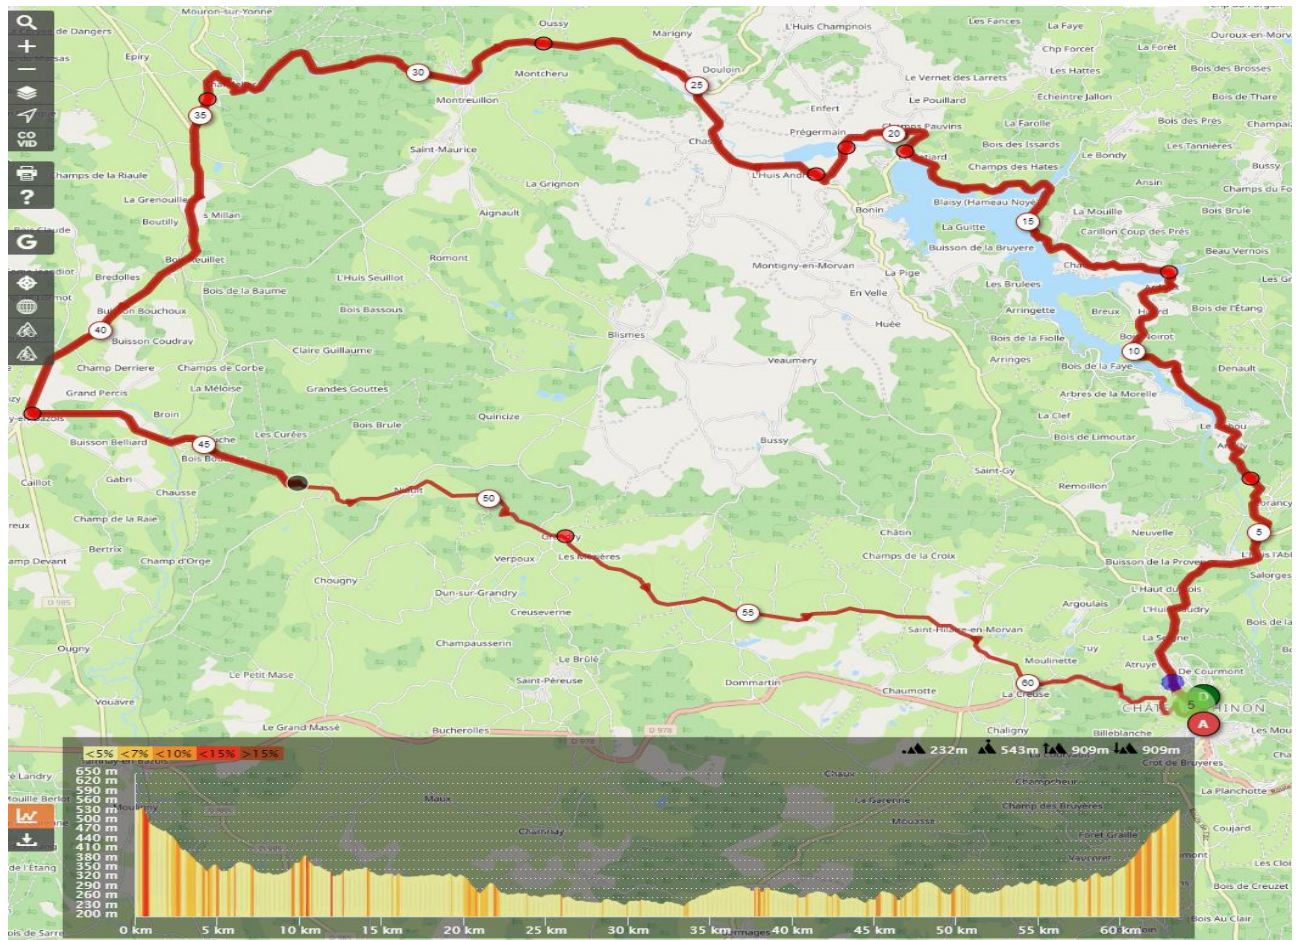

PARCOURS DU 03 04 2022

Départ 09 h 00 devant le magasin Morvan Cycles Motoculture Bld de la république à Chateau chinon

64kms avec 916 m de D+

Château-chinon – l’huis Gaudry – Corancy – Chaumard – Barrage de pannecièrè – Pont de pannecièrè - L’huis picard – Montreuillon – les 4 vents -Aunay en bazois -Niault - Saint Hilaire en Morvan -Retour par la détorbè.

PARCOURS DU 10 04 2022

Départ 09 h 00 devant le magasin Morvan Cycles Motoculture Bld de la république à Chateau chinon

60 kms avec 934 m de D+

Château-chinon – le Pont d'Yonne – Pontcharreau -Le Chatelet – Les carnés – Col de belle fontaine – Dragne – Onlay – Préporché – Moulins Engilbert – retour par la détorbé

PARCOURS DU 17 04 2022

Départ 09 h 00 devant le magasin Morvan Cycles Motoculture Bld de la république à Château chinon

57 kms avec 995m de D+

Château-chinon – La croix de pré – Saint Léger de Fougeret – Onlay – Le Puits – Direction St léger sous Beuvray – Anverse – Glux en Glenne – Le Chatelet – Arleuf – Retour Château-chinon par le pont d’Yonne.

PARCOURS DU 24 04 2022

Départ 09 h 00 devant le magasin Morvan Cycles Motoculture Bld de la république à Château chinon

58 kms avec 1043 m de D+

Château-chinon – l'Huis Gaudry – Corancy – Maison Comte – Planchez – L'Huis Prunelle – Anost – Arleuf – Le chatelet – Retour Château chinon par les Morvands