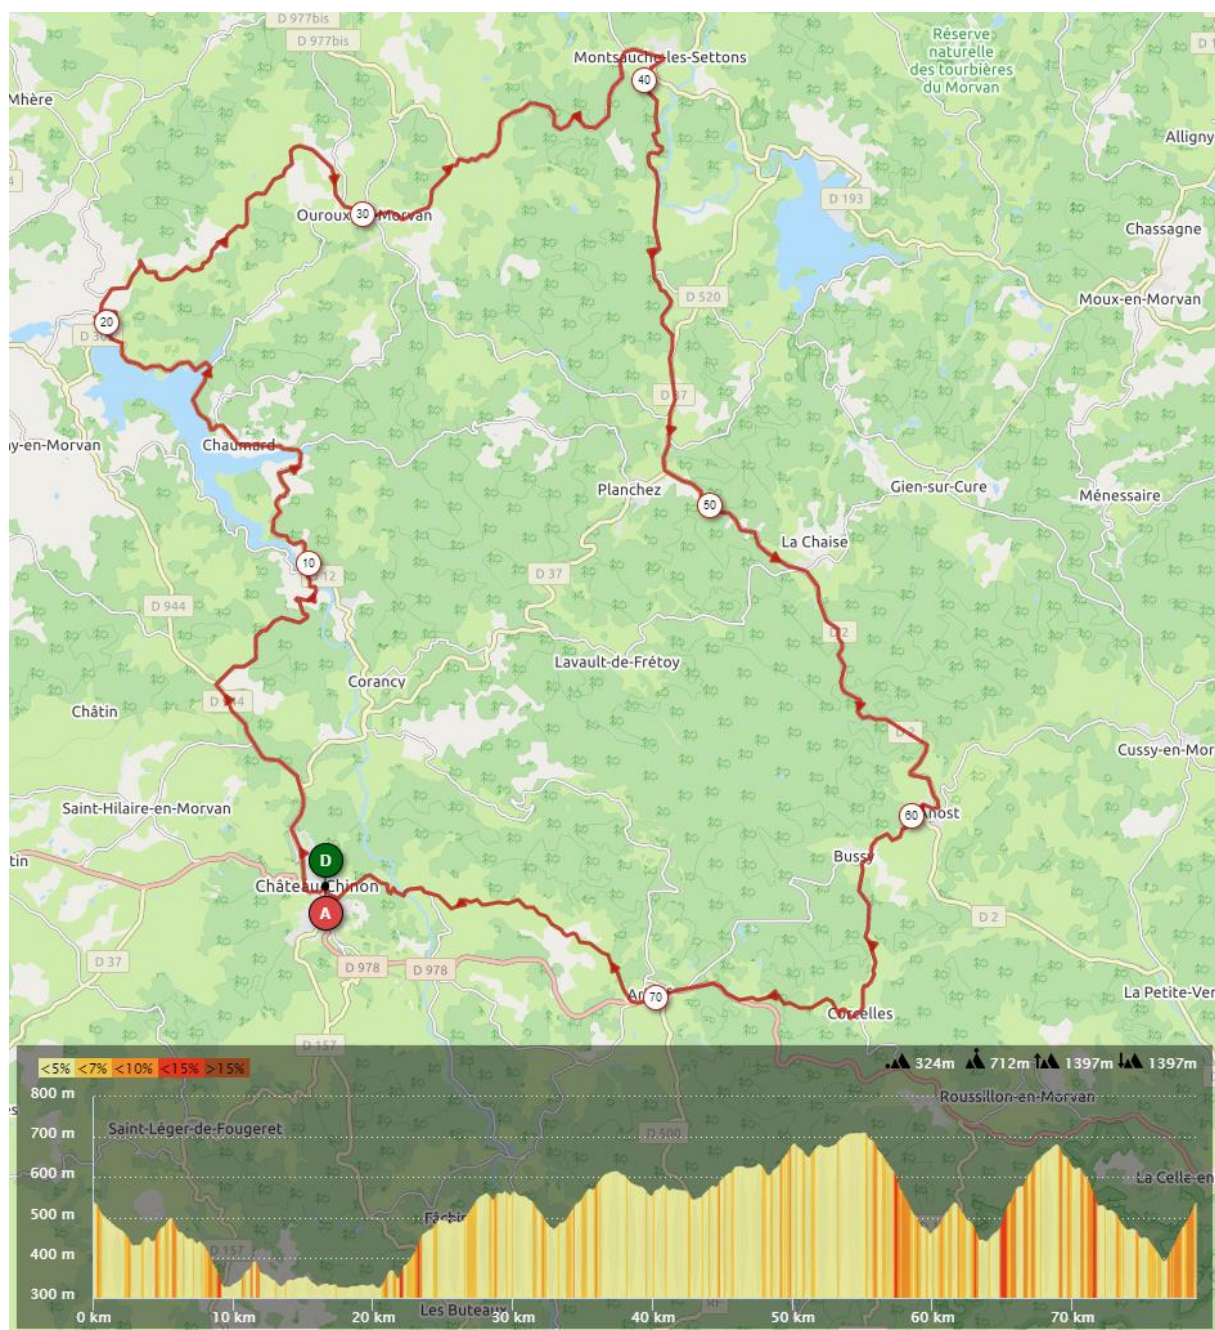

## PARCOURS DU 08 MAI 2022

Départ **08 h 00** devant le magasin Morvan Cycles Motoculture Bld de la république à Château chinon

**80 kms avec 1158 de D+**

Château-Chinon D978– le Chatelet- Arleuf - Le Pommoy D179 Les Gorges de la Canche - Saint Prix - Saint Léger sous Beuvray - Poil - Larochemillay - Le Puits - retour Château-Chinon.

## PARCOURS DU 15 MAI 2022

Départ **08 h 00** devant le magasin Morvan Cycles Motoculture Bld de la république à Château chinon

**86 kms avec de 1128 D+**

Château-Chinon - La détourbe - Saint Hilaire en Morvan - Grandry - Aunay - Epiry-Marcilly  
Cervon - Carrefour de Vauclaux - direction Montsauche - Ouroux -Courgermain - Chaumard -  
Château-Chinon.

## PARCOURS DU 22 MAI 2022

Départ **08 h 00** devant le magasin Morvan Cycles Motoculture Bld de la république à  
Chateau chinon

**79 kms avec 1397de D+**

Château-Chinon - Remoillon - Chaumard - Le Chêne - Mont - Ouroux - Montsauche - Le  
Lassas - Anost - Bussy - Athez - Les Pasquelins - Arleuf - Le Chatz - Château-Chinon.

## PARCOURS DU 29 MAI 2022

Départ 07 h 30 devant le magasin Morvan Cycles Motoculture Bld de la république à Château chinon

**90 kms avec 1484 de D+**

Château-chinon -D978 -Sermages-Moulins Engilbert- Onlay- le Puits -Chiddes-  
Saint honoré -Onlay – Saint Leger de Fougeret- retour Château-Chinon