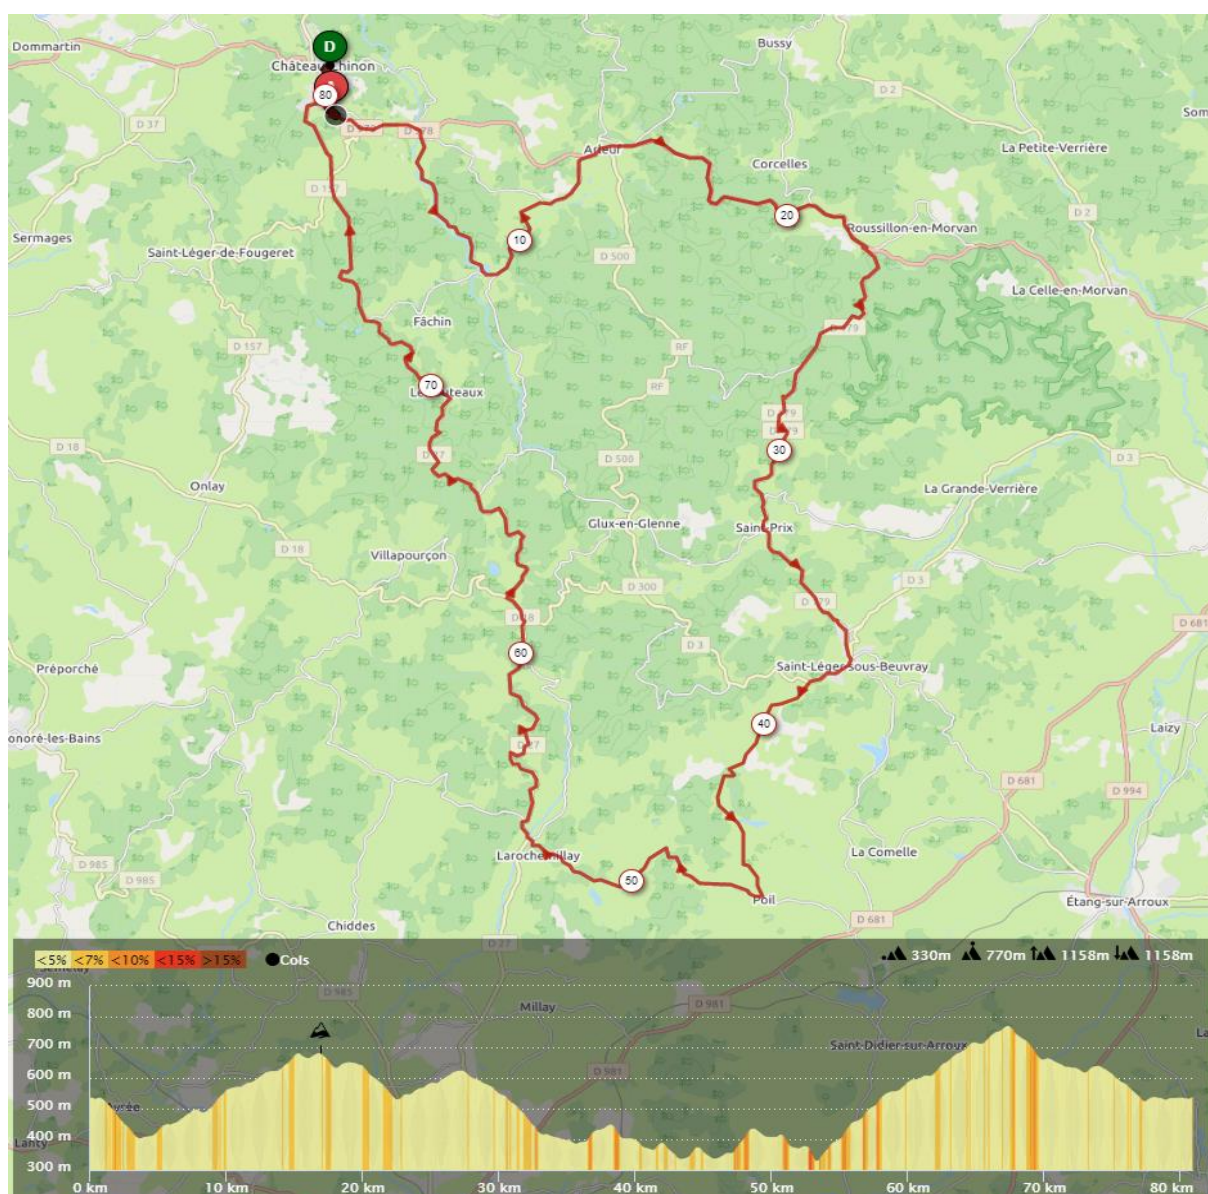

**65 kms avec 1204 de D+**

Château-chinon – les buteaux -Fachin- le chatelet- Arleuf- Les gardebois – le Chatz -le Pont d'Yonne – château chinon -Corancy- chaumard -le barrage de pannecièrre- la pige saint gy- château chinon

## PARCOURS DU 08 MAI 2022

Départ **08 h 00** devant le magasin Morvan Cycles Motoculture Bld de la république à Château chinon

**80 kms avec 1158 de D+**

Château-Chinon D978– le Chatelet- Arleuf - Le Pommoy D179 Les Gorges de la Canche - Saint Prix - Saint Léger sous Beuvray - Poil - Larochemillay - Le Puits - retour Château-Chinon.

## PARCOURS DU 15 MAI 2022

Départ **08 h 00** devant le magasin Morvan Cycles Motoculture Bld de la république à Château chinon

**86 kms avec de 1128 D+**

Château-Chinon - La détourbe - Saint Hilaire en Morvan - Grandry - Aunay - Epiry-Marcilly  
Cervon - Carrefour de Vauclaux - direction Montsauche - Ouroux -Courgermain - Chaumard -  
Château-Chinon.

## PARCOURS DU 29 MAI 2022

Départ 07 h 30 devant le magasin Morvan Cycles Motoculture Bld de la république à Château chinon

**90 kms avec 1484 de D+**

Château-chinon -D978 -Sermages-Moulins Engilbert- Onlay- le Puits -Chiddes-  
Saint honoré -Onlay – Saint Leger de Fougeret- retour Château-Chinon