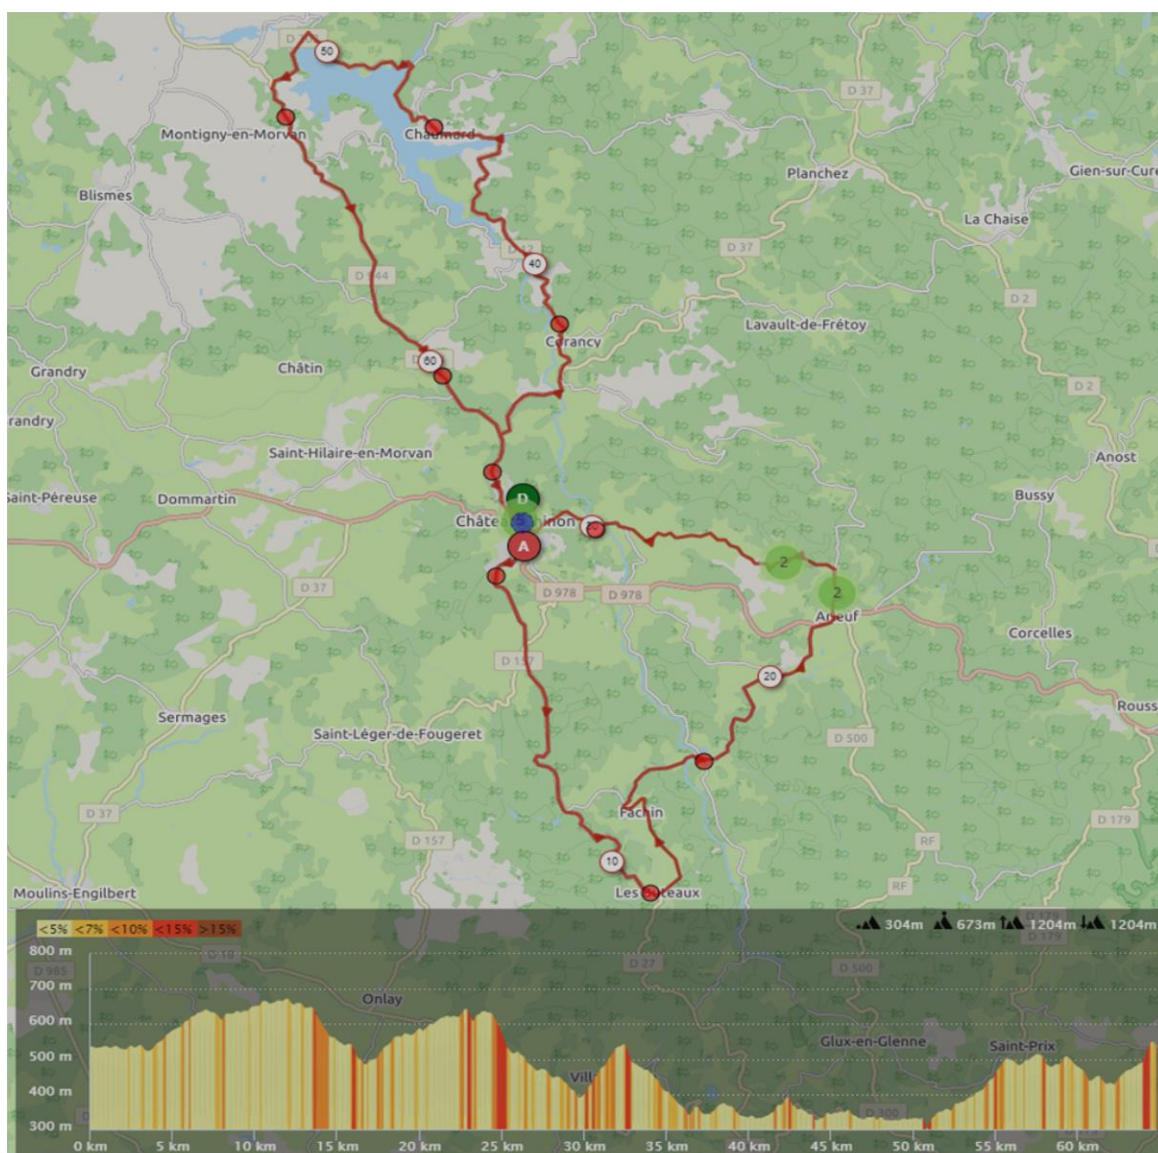

## PARCOURS DU 01 MAI 2022

Départ **08 h 30** devant le magasin Morvan Cycles Motoculture Bld de la république à Château chinon

Ou Concentration du muguet à Cercy la Tour (Se concerter pour les volontaires)

**65 kms avec 1204 de D+**

Château-chinon – les buteaux -Fachin- le chatelet- Arleuf- Les gardebois – le Chatz -le Pont d'Yonne – château chinon -Corancy- chaumard -le barrage de pannecièrre- la pige saint gy- château chinon

## PARCOURS DU 08 MAI 2022

Départ **08 h 00** devant le magasin Morvan Cycles Motoculture Bld de la république à Château chinon

**80 kms avec 1158 de D+**

Château-Chinon D978– le Chatelet- Arleuf - Le Pommoy D179 Les Gorges de la Canche - Saint Prix - Saint Léger sous Beuvray - Poil - Larochemillay - Le Puits - retour Château-Chinon.

## PARCOURS DU 15 MAI 2022

Départ **08 h 00** devant le magasin Morvan Cycles Motoculture Bld de la république à Château chinon

**86 kms avec de 1128 D+**

Château-Chinon - La détourbe - Saint Hilaire en Morvan - Grandry - Aunay - Epiry-Marcilly  
Cervon - Carrefour de Vauclaux - direction Montsauche - Ouroux -Courgermain - Chaumard -  
Château-Chinon.