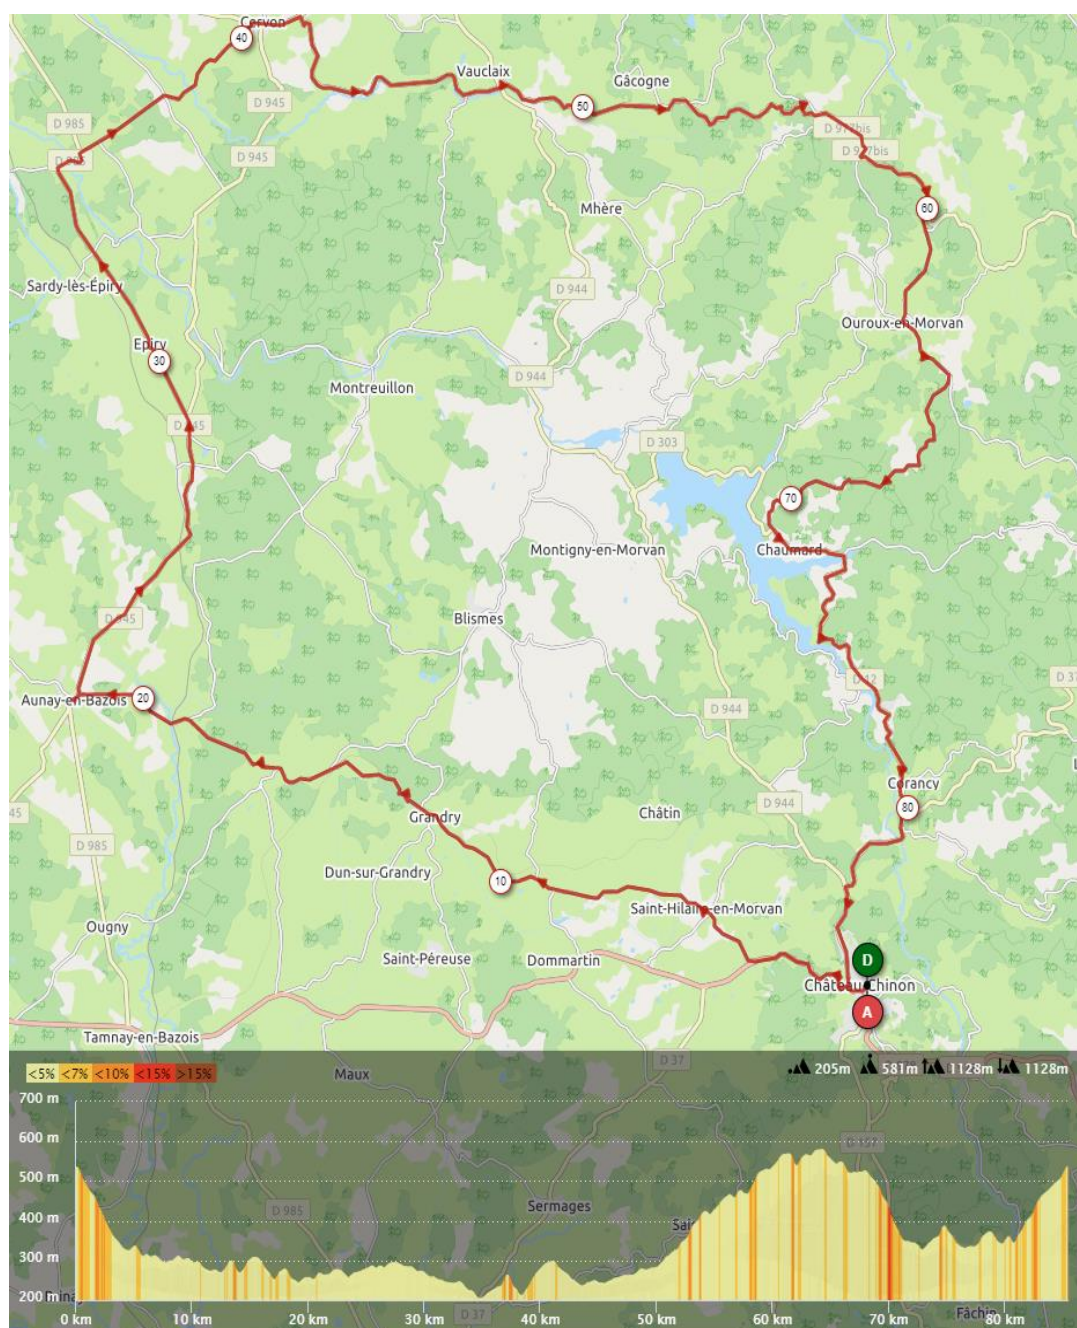

## PARCOURS DU 08 MAI 2022

Départ **08 h 00** devant le magasin Morvan Cycles Motoculture Bld de la république à Château chinon

**80 kms avec 1158 de D+**

Château-Chinon D978– le Chatelet- Arleuf - Le Pommoy D179 Les Gorges de la Canche - Saint Prix - Saint Léger sous Beuvray - Poil - Larochemillay - Le Puits - retour Château-Chinon.

## PARCOURS DU 15 MAI 2022

Départ **08 h 00** devant le magasin Morvan Cycles Motoculture Bld de la république à Château chinon

**86 kms avec de 1128 D+**

Château-Chinon - La détourbe - Saint Hilaire en Morvan - Grandry - Aunay - Epiry-Marcilly  
Cervon - Carrefour de Vauclaux - direction Montsauche - Ouroux -Courgermain - Chaumard -  
Château-Chinon.

## PARCOURS DU 22 MAI 2022

Départ **08 h 00** devant le magasin Morvan Cycles Motoculture Bld de la république à  
Chateau chinon

**79 kms avec 1397de D+**

Château-Chinon - Remoillon - Chaumard - Le Chêne - Mont - Ouroux - Montsauche - Le  
Lassas - Anost - Bussy - Athez - Les Pasquelins - Arleuf - Le Chatz - Château-Chinon.

## PARCOURS DU 29 MAI 2022

Départ 07 h 30 devant le magasin Morvan Cycles Motoculture Bld de la république à Château chinon

**90 kms avec 1484 de D+**

Château-chinon -D978 -Sermages-Moulins Engilbert- Onlay- le Puits -Chiddes-  
Saint honoré -Onlay – Saint Leger de Fougeret- retour Château-Chinon