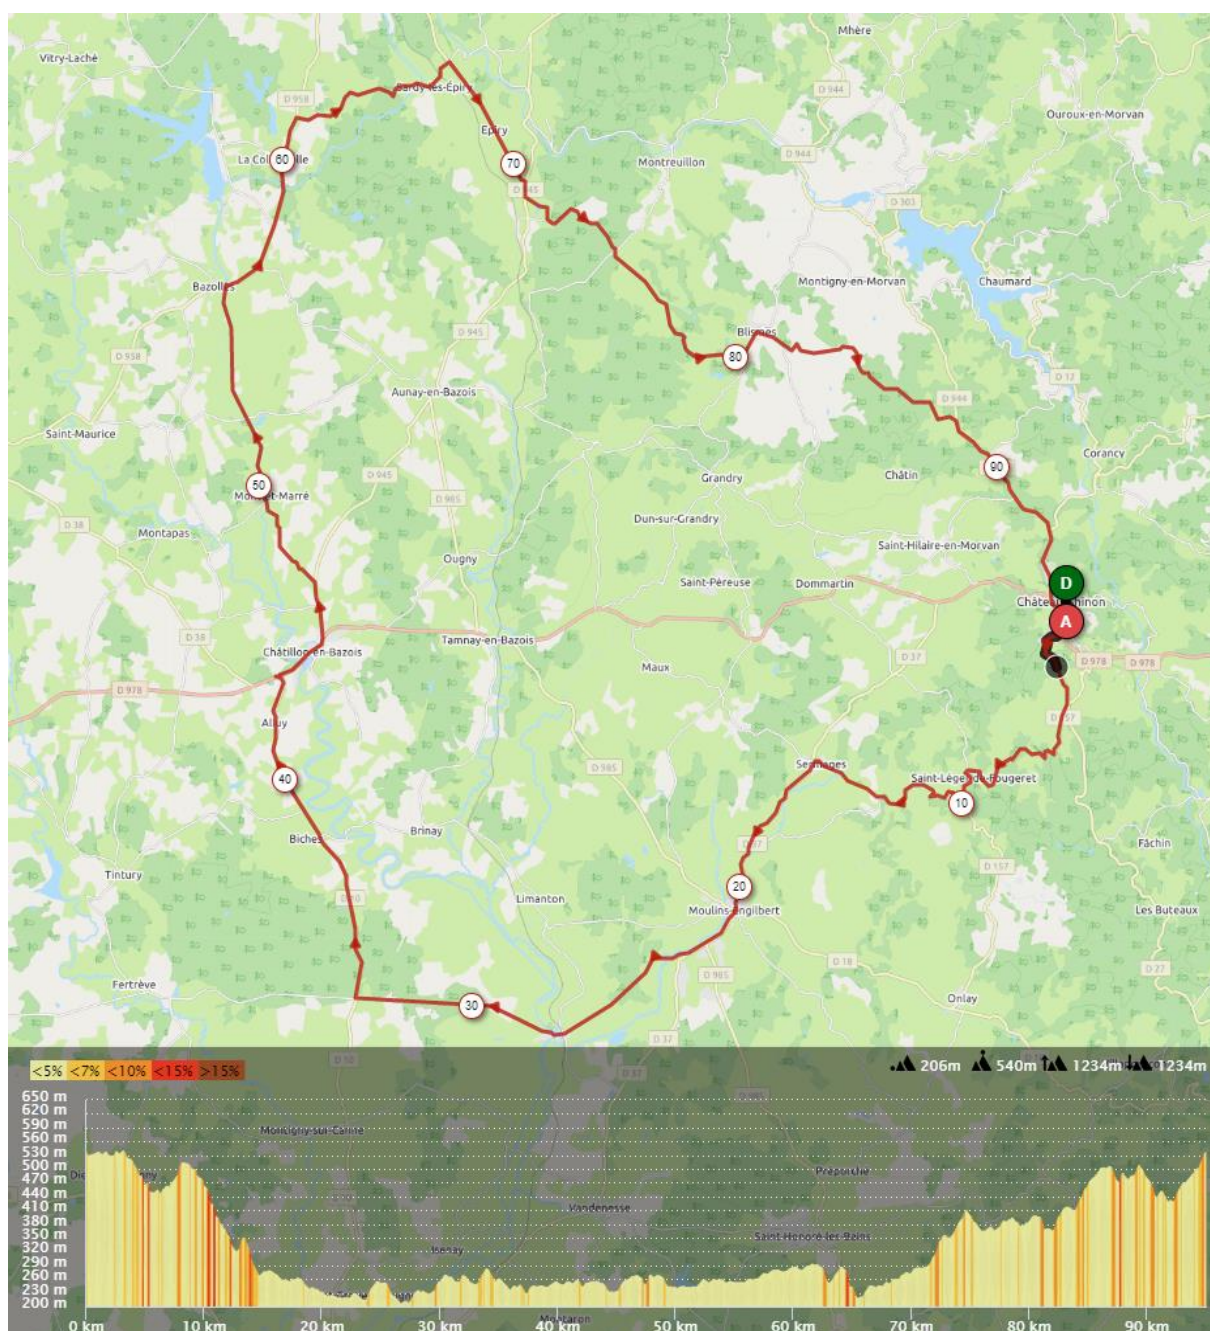

PARCOURS DU 05 JUN 2022

Départ 07 h 45 devant le magasin Morvan Cycles Motoculture Bld de la république à Chateau chinon

90 kms avec 1257 de D+

Château chinon- Corancy-Les Moulins-Arringette-Vaux-Barrage de pannecièrre-Chaumard-Les 4 vents-Ouroux-Montsauche-Les Settons-Tour du lac—Chevigny-L’Huis Gaumont-Direction Planchez- L’Huis Prunelle-Lavault de Frétoy- Retour château chinon

PARCOURS DU 12 JUIN 2022

Départ 07 h 45 devant le magasin Morvan Cycles Motoculture Bld de la république à Château chinon

87kms avec 1296 de D+

Château chinon-D978 - Pontchareau- Les Manges-Arleuf- Le Marault- Haut Folin-Saint prix-Saint léger sous Beuvray-La grande verrière-Direction Polroy- La petite verrière-Anost-Planchez- Retour château chinon

PARCOURS DU 19 JUN 2022

Départ 07 h 30 devant le magasin Morvan Cycles Motoculture Bld de la république à Chateau chinon

95kms avec 1234 de D+

Château chinon-Saint léger de fougeret-Sermages-Moulins engilbert-Les ourniaux-Biches-Chatillon en bazois-Bazolles-La Colancelle-Sardy les Epiry-Epiry-Montchanson-Blismes-Saint Gy- Retour château chinon

PARCOURS DU 26 JUIN 2022

Départ 07 h 45 devant le magasin Morvan Cycles Motoculture Bld de la république à Château chinon

81kms avec 1434 de D+

Château chinon-Les Buteaux-Le Puits-D27- Millay- Poil-Direction saint léger sous Beuvray-Rejoindre d3-L'Echenault-Glux en Glenne-Les carnés- Arleuf
Retour château chinon par le pont d'Yonne