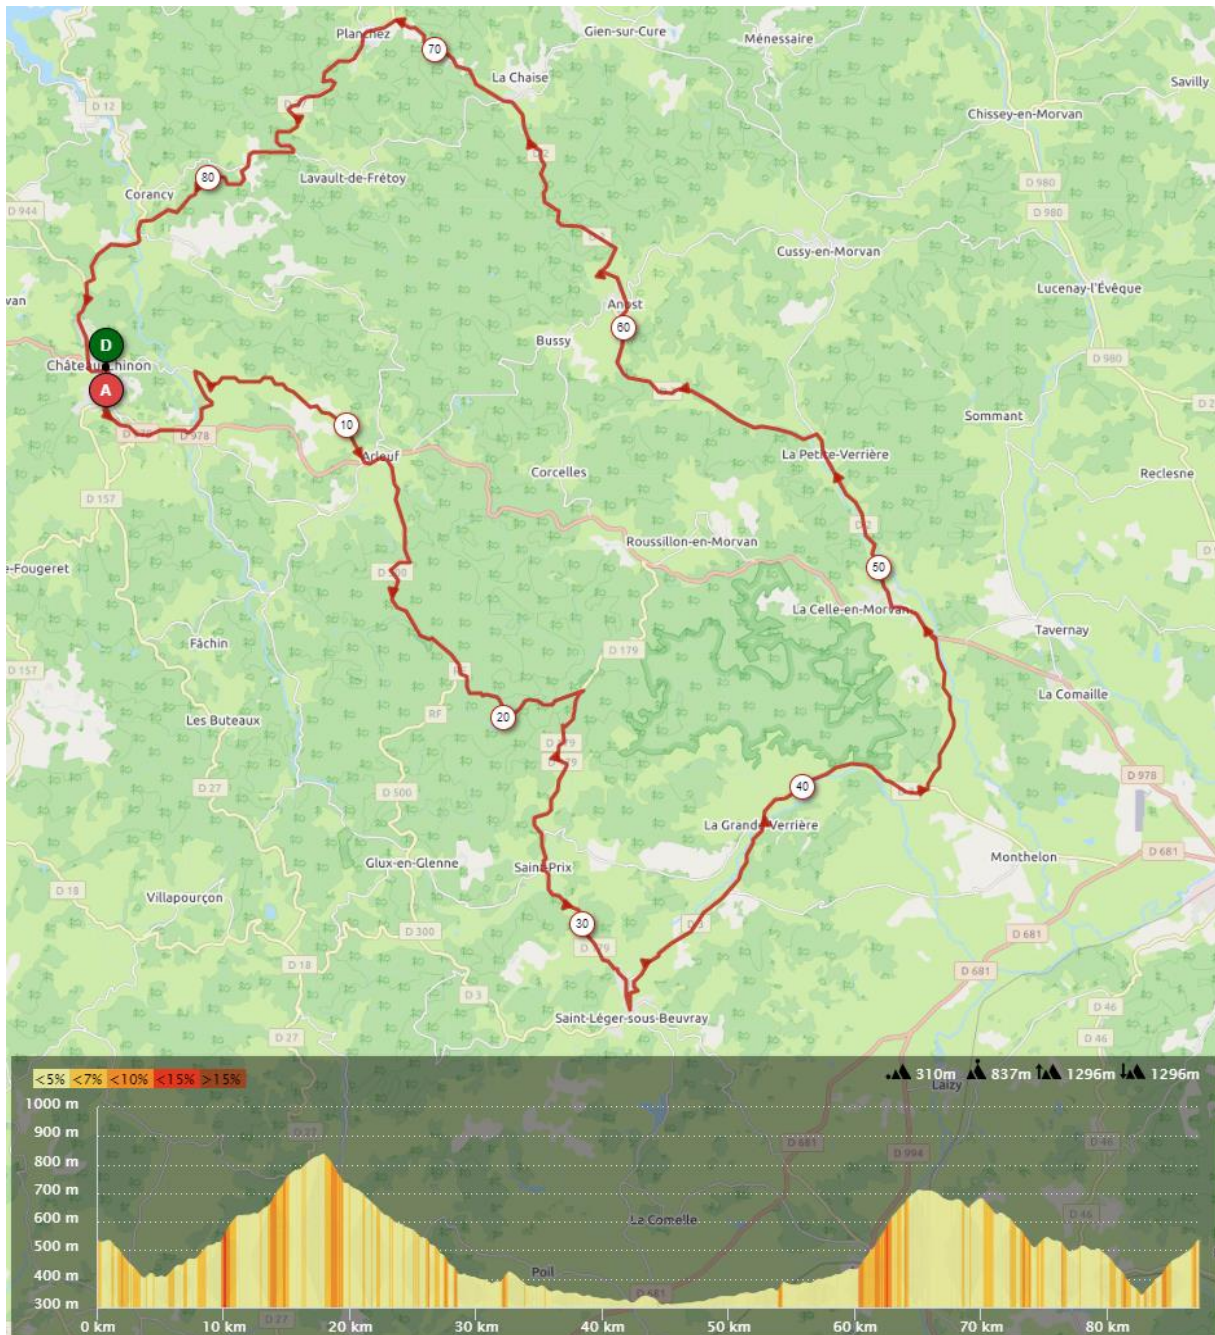

PARCOURS DU 05 JUN 2022

Départ 07 h 45 devant le magasin Morvan Cycles Motoculture Bld de la république à Chateau chinon

90 kms avec 1257 de D+

Château chinon- Corancy-Les Moulins-Arringette-Vaux-Barrage de pannecièrre-Chaumard-Les 4 vents-Ouroux-Montsauche-Les Settons-Tour du lac—Chevigny-L’Huis Gaumont-Direction Planchez- L’Huis Prunelle-Lavault de Frétoy- Retour château chinon

PARCOURS DU 12 JUIN 2022

Départ 07 h 45 devant le magasin Morvan Cycles Motoculture Bld de la république à Château chinon

87kms avec 1296 de D+

Château chinon-D978 - Pontchareau- Les Manges-Arleuf- Le Marault- Haut Folin-Saint prix-Saint léger sous Beuvray-La grande verrière-Direction Polroy- La petite verrière-Anost-Planchez- Retour château chinon

PARCOURS DU 19 JUN 2022

Départ 07 h 30 devant le magasin Morvan Cycles Motoculture Bld de la république à Chateau chinon

95kms avec 1234 de D+

Château chinon-Saint léger de fougeret-Sermages-Moulins engilbert-Les ourniaux-Biches-Chatillon en bazois-Bazolles-La Colancelle-Sardy les Epiry-Epiry-Montchanson-Blismes-Saint Gy- Retour château chinon

PARCOURS DU 26 JUIN 2022

Départ 07 h 45 devant le magasin Morvan Cycles Motoculture Bld de la république à Château chinon

81kms avec 1434 de D+

Château chinon-Les Buteaux-Le Puits-D27- Millay- Poil-Direction saint léger sous Beuvray-Rejoindre d3-L'Echenault-Glux en Glenne-Les carnés- Arleuf
Retour château chinon par le pont d'Yonne