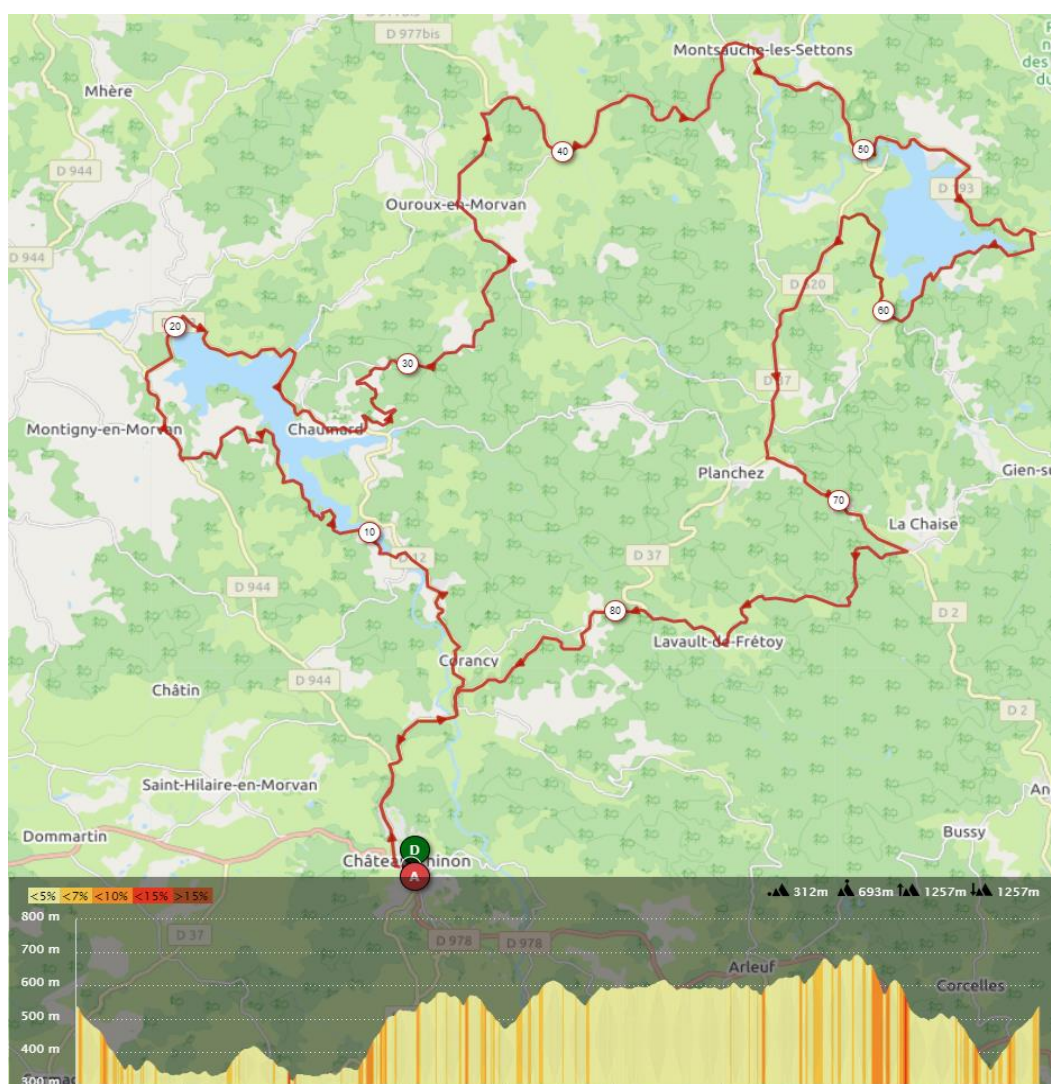

PARCOURS DU 05 JUN 2022

Départ 07 h 45 devant le magasin Morvan Cycles Motoculture Bld de la république à Chateau chinon

90 kms avec 1257 de D+

Château chinon- Corancy-Les Moulins-Arringette-Vaux-Barrage de pannecièrre-Chaumard-Les 4 vents-Ouroux-Montsauche-Les Settons-Tour du lac—Chevigny-L’Huis Gaumont-Direction Planchez- L’Huis Prunelle-Lavault de Frétoy- Retour château chinon

PARCOURS DU 12 JUIN 2022

Départ 07 h 45 devant le magasin Morvan Cycles Motoculture Bld de la république à Château chinon

87kms avec 1296 de D+

Château chinon-D978 - Pontchareau- Les Manges-Arleuf- Le Marault- Haut Folin-Saint prix-Saint léger sous Beuvray-La grande verrière-Direction Polroy- La petite verrière-Anost-Planchez- Retour château chinon

PARCOURS DU 19 JUN 2022

Départ 07 h 30 devant le magasin Morvan Cycles Motoculture Bld de la république à Chateau chinon

95kms avec 1234 de D+

Château chinon-Saint léger de fougeret-Sermages-Moulins engilbert-Les ourniaux-Biches-Chatillon en bazois-Bazolles-La Colancelle-Sardy les Epiry-Epiry-Montchanson-Blismes-Saint Gy- Retour château chinon

PARCOURS DU 26 JUIN 2022

Départ 07 h 45 devant le magasin Morvan Cycles Motoculture Bld de la république à Château chinon

81kms avec 1434 de D+

Château chinon-Les Buteaux-Le Puits-D27- Millay- Poil-Direction saint léger sous Beuvray-Rejoindre d3-L'Echenault-Glux en Glenne-Les carnés- Arleuf
Retour château chinon par le pont d'Yonne