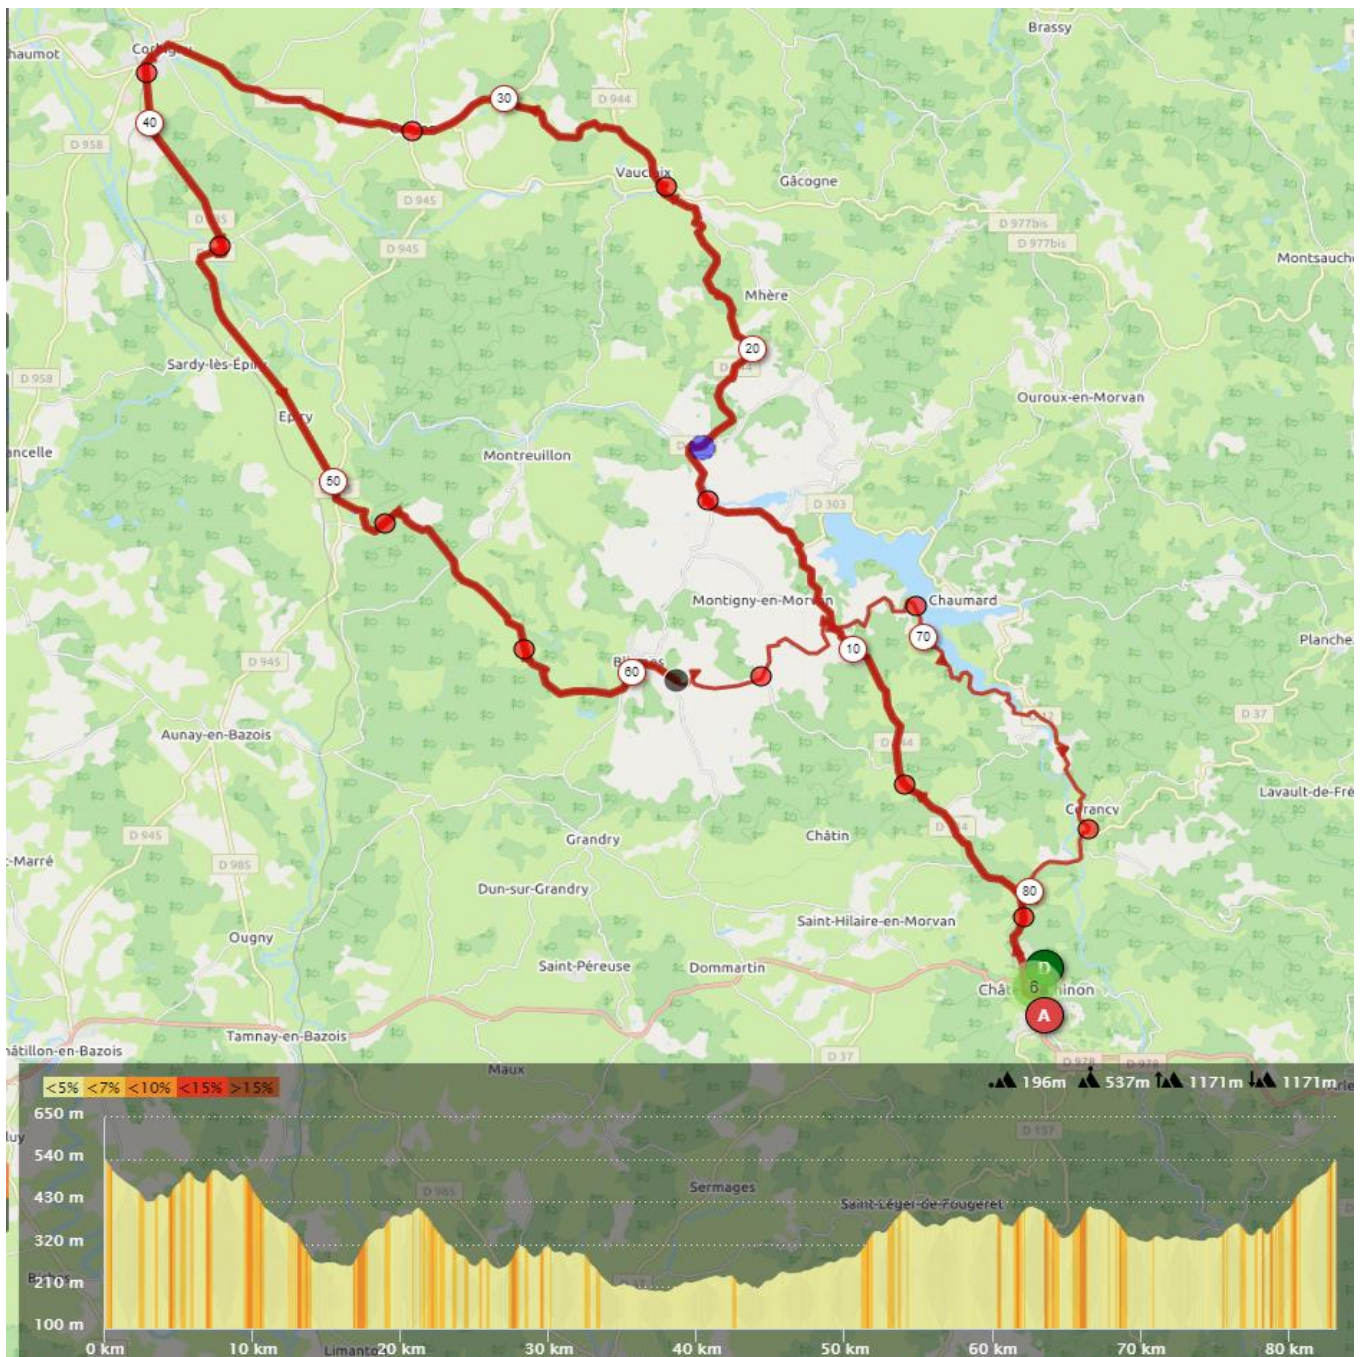

PARCOURS DU 10 07 2022

Départ 07 h 30 devant le magasin Morvan Cycles Motoculture Bld de la république à Chateau chinon

86 kms avec 1546 m de D+

Château chinon-Saint léger de Fougeret-Onlay-Le Puits-Direction Larochemillay- Sanglier-Le Niret-Villars-Onlay-Moulins Engilbert-Sermages-Chamnay-Direction Saint Péreuse-Saint Hilaire en Morvan-Retour Château-Chinon par la détourbe.

PARCOURS DU 17 07 2022

Départ 07 h 45 devant le magasin Morvan Cycles Motoculture Bld de la république à Chateau chinon

83 kms avec 1171m de D+

Château-Chinon-Saint Gy-Chassy-Vauclaux-Cervon-Corbigny-Marcilly-Epiry-Montchanson-Blismes-Vaumery-Le Moulin du bruy-Arringette-Corancy-Retour Château-Chinon.

PARCOURS DU 24 07 2022

Départ 07 h 45 devant le magasin Morvan Cycles Motoculture Bld de la république à Chateau chinon

85 kms avec 1480 m de D+

Château-chinon - Corancy- Chaumard - l'Huis Miré- Ouroux en Morvan-Brassy-
Bonêtre- Tour du lac de Chaumeçon- Brassy- La Montée Montsauche les
Settons- L'huis Gaumont- Planchez- Retour château chinon

PARCOURS DU 31 07 2022

Départ 07 h 45 devant le magasin Morvan Cycles Motoculture Bld de la république à Chateau chinon

89 kms avec 1277 m de D+

La Croix de pré-Direction les Buteaux- Le Chatelet- les Carnés-Glux en Glenne- Anverse-Le puits-Onlay-Moulin Engilbert-Tamnay- Ougny-A droite Niault- Grandry-St Hilaire en Morvan- Retour Chateau chinon par les Grains.