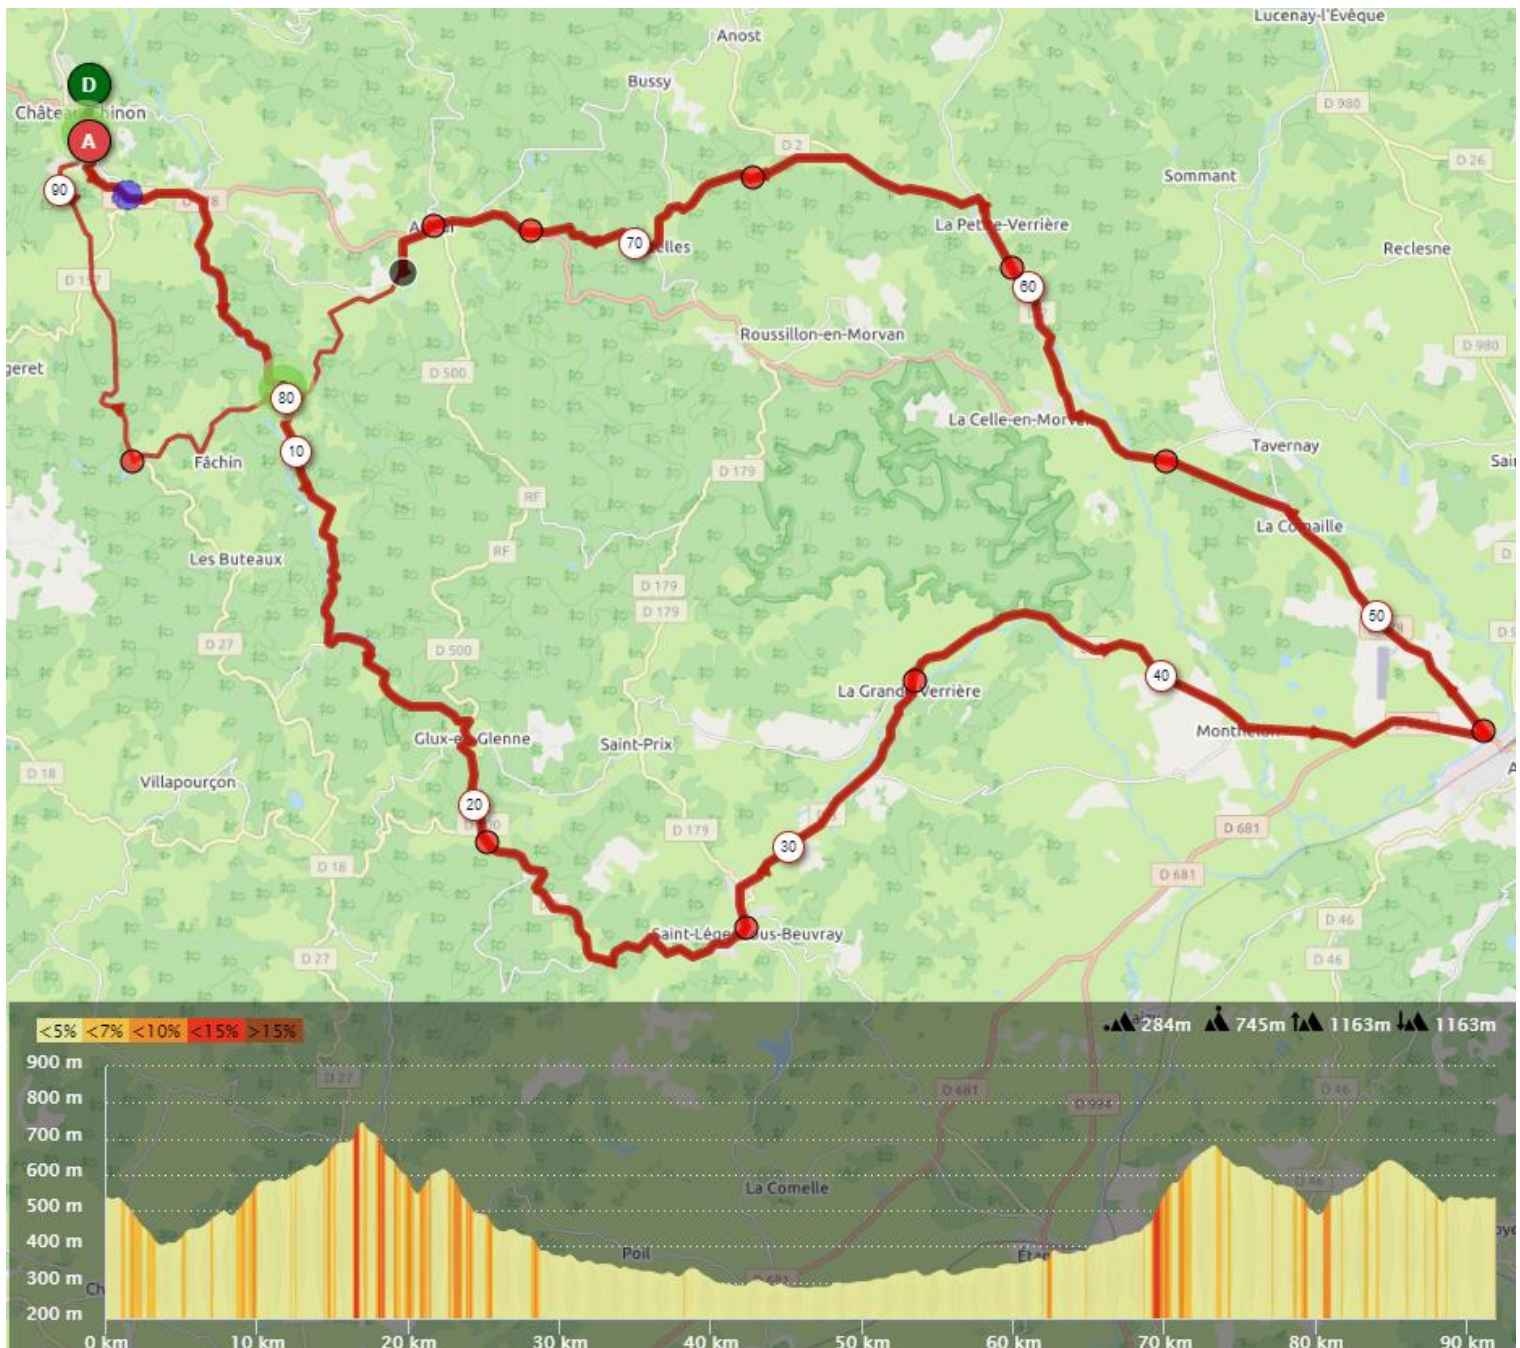

PARCOURS DU 03 07 2022

Départ 07 h 45 devant le magasin Morvan Cycles Motoculture Bld de la république à Château chinon

92kms avec 1163 m de D+

Château chinon-D978-Pontcharreau-Le Chatelet-Glux en Glenne-L'Echenault-St léger sous Beuvray-La grande verrière-Monthelon-Direction Autun-D978-Polroy-La celle en Morvan-D2 La petite verrière-Athez-Les Paquelins-Arleuf-Le chatelet-Retour château chinon par la croix de pré.

PARCOURS DU 10 07 2022

Départ 07 h 30 devant le magasin Morvan Cycles Motoculture Bld de la république à Chateau chinon

86 kms avec 1546 m de D+

Château chinon-Saint léger de Fougeret-Onlay-Le Puits-Direction Larochemillay- Sanglier-Le Niret-Villars-Onlay-Moulins Engilbert-Sermages-Chamnay-Direction Saint Péreuse-Saint Hilaire en Morvan-Retour Château-Chinon par la détourbe.

PARCOURS DU 17 07 2022

Départ 07 h 45 devant le magasin Morvan Cycles Motoculture Bld de la république à Chateau chinon

83 kms avec 1171m de D+

Château-Chinon-Saint Gy-Chassy-Vauclaux-Cervon-Corbigny-Marcilly-Epiry-Montchanson-Blismes-Vaumery-Le Moulin du bruy-Arringette-Corancy-Retour Château-Chinon.

PARCOURS DU 31 07 2022

Départ 07 h 45 devant le magasin Morvan Cycles Motoculture Bld de la république à Chateau chinon

89 kms avec 1277 m de D+

La Croix de pré-Direction les Buteaux- Le Chatelet- les Carnés-Glux en Glenne- Anverse-Le puits-Onlay-Moulin Engilbert-Tamnay- Ougny-A droite Niault- Grandry-St Hilaire en Morvan- Retour Chateau chinon par les Grains.