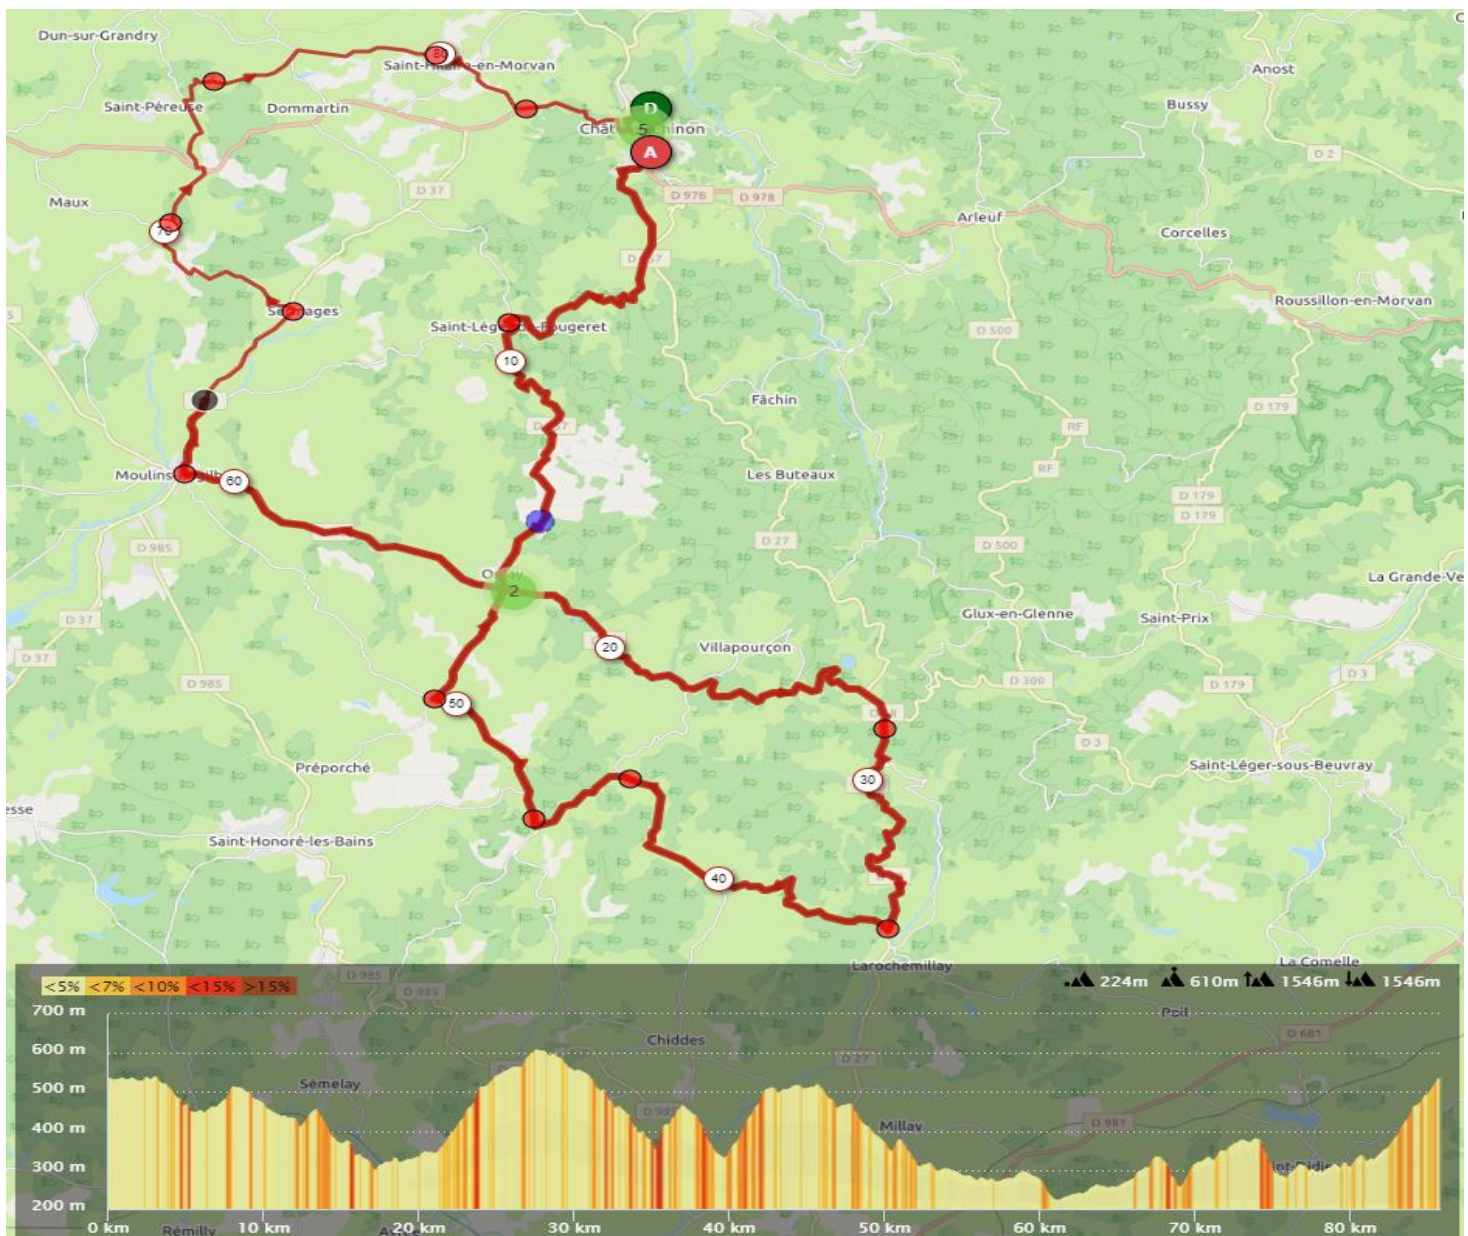

PARCOURS DU 03 07 2022

Départ 07 h 45 devant le magasin Morvan Cycles Motoculture Bld de la république à Château chinon

92kms avec 1163 m de D+

Château chinon-D978-Pontcharreau-Le Chatelet-Glux en Glenne-L'Echenault-St léger sous Beuvray-La grande verrière-Monthelon-Direction Autun-D978-Polroy-La celle en Morvan-D2 La petite verrière-Athez-Les Paquelins-Arleuf-Le chatelet-Retour château chinon par la croix de pré.

PARCOURS DU 10 07 2022

Départ 07 h 30 devant le magasin Morvan Cycles Motoculture Bld de la république à Chateau chinon

86 kms avec 1546 m de D+

Château chinon-Saint léger de Fougeret-Onlay-Le Puits-Direction Larochemillay- Sanglier-Le Niret-Villars-Onlay-Moulins Engilbert-Sermages-Chamnay-Direction Saint Péreuse-Saint Hilaire en Morvan-Retour Château-Chinon par la détourbe.

PARCOURS DU 17 07 2022

Départ 07 h 45 devant le magasin Morvan Cycles Motoculture Bld de la république à Chateau chinon

83 kms avec 1171m de D+

Château-Chinon-Saint Gy-Chassy-Vauclaux-Cervon-Corbigny-Marcilly-Epiry-Montchanson-Blismes-Vaumery-Le Moulin du bruy-Arringette-Corancy-Retour Château-Chinon.

PARCOURS DU 31 07 2022

Départ 07 h 45 devant le magasin Morvan Cycles Motoculture Bld de la république à Chateau chinon

89 kms avec 1277 m de D+

La Croix de pré-Direction les Buteaux- Le Chatelet- les Carnés-Glux en Glenne- Anverse-Le puits-Onlay-Moulin Engilbert-Tamnay- Ougny-A droite Niault- Grandry-St Hilaire en Morvan- Retour Chateau chinon par les Grains.