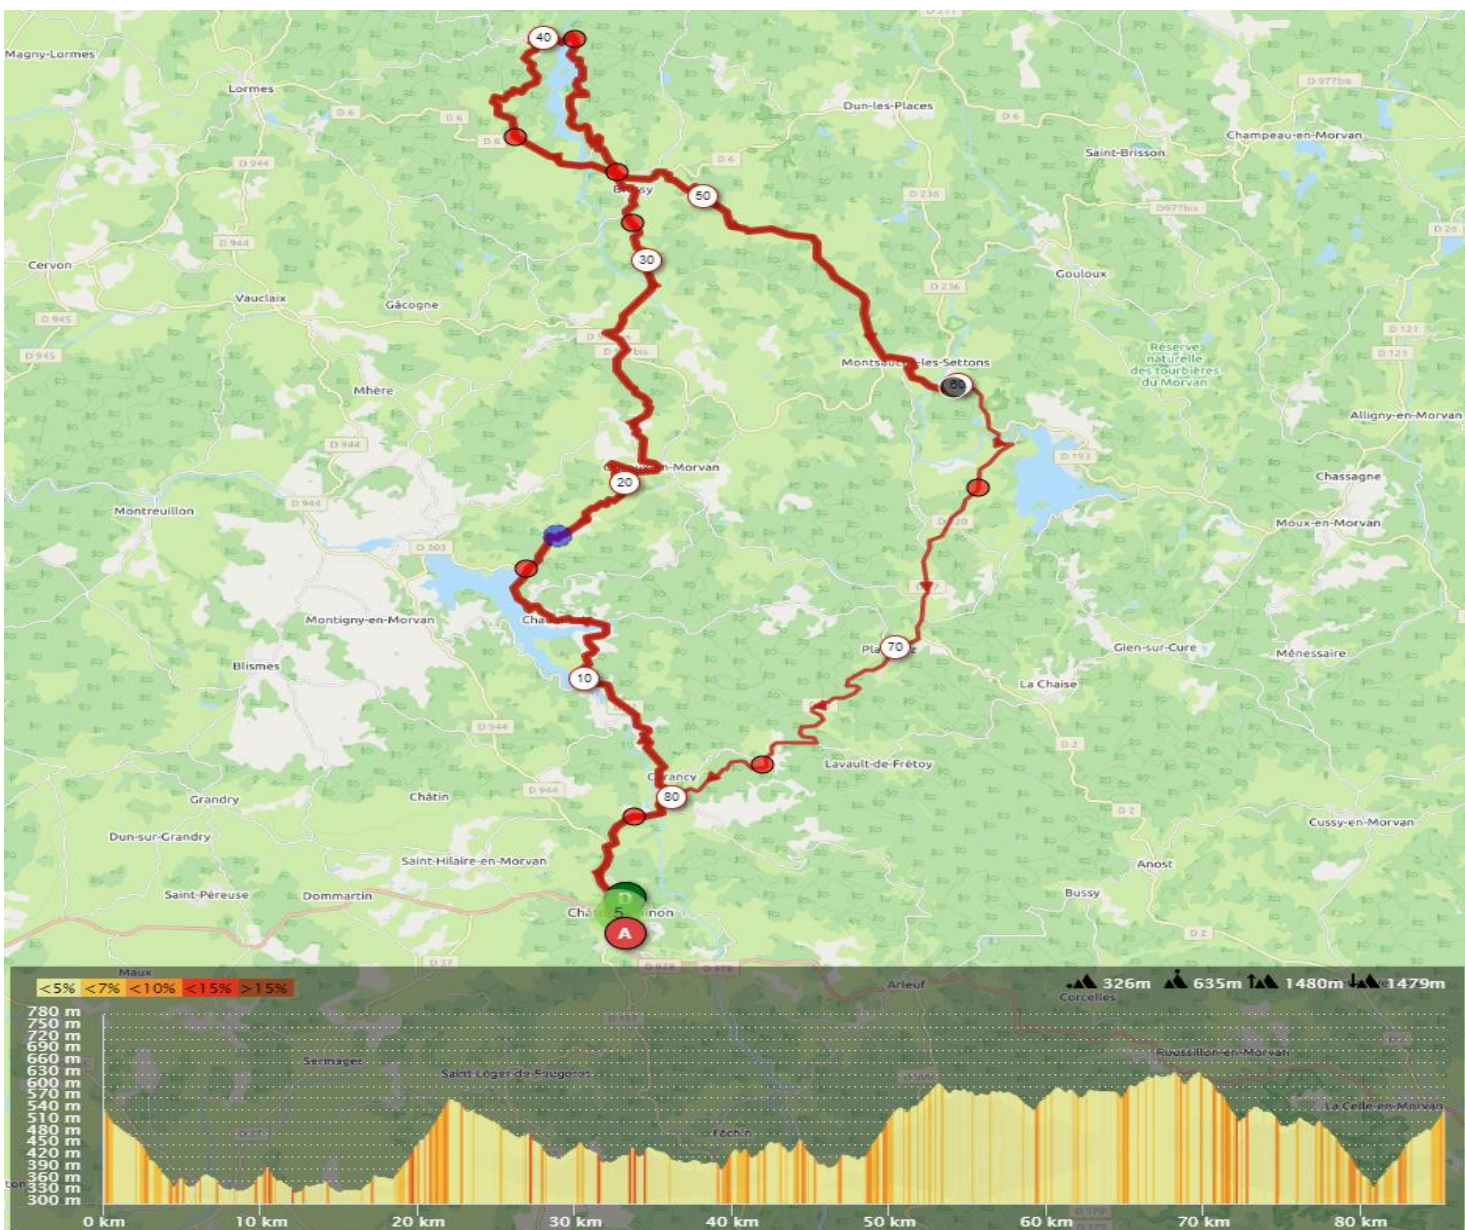

PARCOURS DU 10 07 2022

Départ 07 h 30 devant le magasin Morvan Cycles Motoculture Bld de la république à Chateau chinon

86 kms avec 1546 m de D+

Château chinon-Saint léger de Fougeret-Onlay-Le Puits-Direction Larochemillay- Sanglier-Le Niret-Villars-Onlay-Moulins Engilbert-Sermages-Chamnay-Direction Saint Péreuse-Saint Hilaire en Morvan-Retour Château-Chinon par la détourbe.

PARCOURS DU 17 07 2022

Départ 07 h 45 devant le magasin Morvan Cycles Motoculture Bld de la république à Chateau chinon

83 kms avec 1171m de D+

Château-Chinon-Saint Gy-Chassy-Vauclaux-Cervon-Corbigny-Marcilly-Epiry-Montchanson-Blismes-Vaumery-Le Moulin du bruy-Arringette-Corancy-Retour Château-Chinon.

PARCOURS DU 24 07 2022

Départ 07 h 45 devant le magasin Morvan Cycles Motoculture Bld de la république à Chateau chinon

85 kms avec 1480 m de D+

Château-chinon - Corancy- Chaumard - l'Huis Miré- Ouroux en Morvan-Brassy-
Bonêtre- Tour du lac de Chaumeçon- Brassy- La Montée Montsauche les
Settons- L'huis Gaumont- Planchez- Retour château chinon

PARCOURS DU 31 07 2022

Départ 07 h 45 devant le magasin Morvan Cycles Motoculture Bld de la république à Chateau chinon

89 kms avec 1277 m de D+

La Croix de pré-Direction les Buteaux- Le Chatelet- les Carnés-Glux en Glenne- Anverse-Le puits-Onlay-Moulin Engilbert-Tamnay- Ougny-A droite Niault- Grandry-St Hilaire en Morvan- Retour Chateau chinon par les Grains.