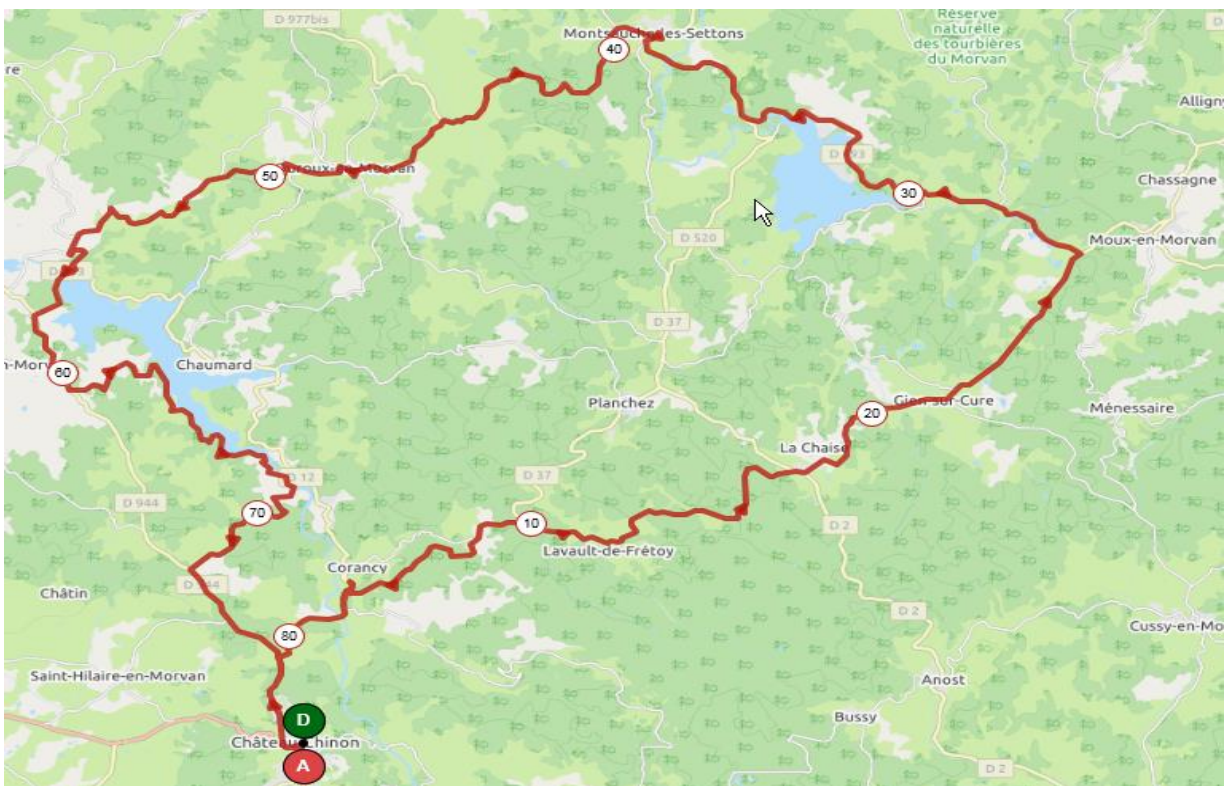

## PARCOURS DU 07 08 2022

Départ 07 h 30 devant le magasin Morvan Cycles Motoculture Bld de la république à Château chinon

84kms avec 1453 m de D+

Château chinon-D978-Pontchareau-Le Chatelet-Glux en Glenne-Le pré du Massé- Haut Follin-Le Marault-Arleuf- Le chatelet- Rejondre D27- Les Buteaux- Dragne-Onlay-Moulins Engilbert- Retour Château Chinon par la Détorbe

## PARCOURS DU 14 08 2022

Départ 07 h 45 devant le magasin Morvan Cycles Motoculture Bld de la république à Chateau chinon

89kms avec 1048 m de D+

Château chinon-D978-Moulins Engilbert-Vandenesse-Cercy la Tour-D26-Dienne Aubigny-Les Ourgniaux-Moulins Engilbert-Saint léger de fougeret-Retour Château Chinon

## PARCOURS DU 21 08 2022

Départ 07 h 30 devant le magasin Morvan Cycles Motoculture Bld de la république à Château chinon

83kms avec 1387 m de D+

Château chinon-Lorien –Lavault de Frétoy-L’huis Prunelle-Giens sur cure-  
Direction Moux en Morvan-Avant Moux Direction lac des Settons-Montsauche-  
Ouroux en Morvan-Mont-Barrage de Pannecièrre-la Pige-Arringette-Remoillon-  
Retour Château Chinon

## PARCOURS DU 28 08 2022

Départ 07 h 30 devant le magasin Morvan Cycles Motoculture Bld de la république à Chateau chinon

89kms avec 1355 m de D+

Château chinon-Saint Gy-Chassy-Vauclaix-Lormes-Gorges de Narvau-Corbigny-Marcilly-Epiry-Montreuilon-Saint Maurice-Grandry-Saint Hilaire en Morvan-Retour Château Chinon par la détorse.