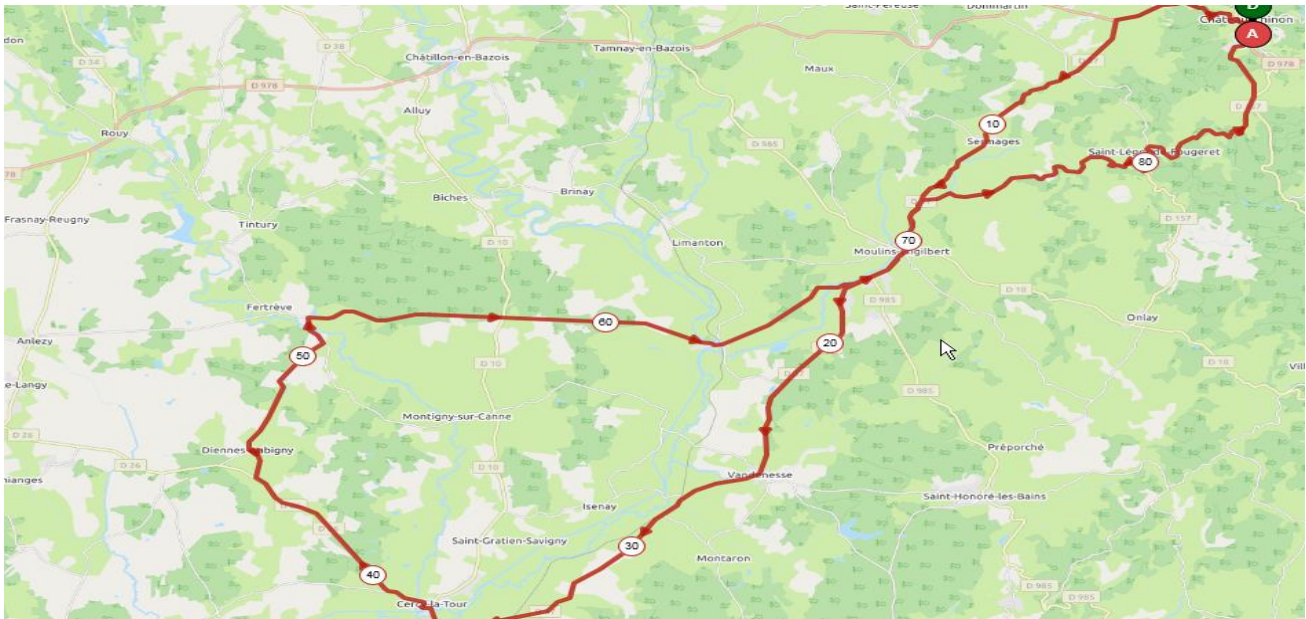

## PARCOURS DU 07 08 2022

Départ 07 h 30 devant le magasin Morvan Cycles Motoculture Bld de la république à Château chinon

84kms avec 1453 m de D+

Château chinon-D978-Pontchareau-Le Chatelet-Glux en Glenne-Le pré du Massé- Haut Follin-Le Marault-Arleuf- Le chatelet- Rejondre D27- Les Buteaux- Dragne-Onlay-Moulins Engilbert- Retour Château Chinon par la Détorbe

## PARCOURS DU 14 08 2022

Départ 07 h 45 devant le magasin Morvan Cycles Motoculture Bld de la république à Chateau chinon

89kms avec 1048 m de D+

Château chinon-D978-Moulins Engilbert-Vandenesse-Cercy la Tour-D26-Dienne Aubigny-Les Ourgniaux-Moulins Engilbert-Saint léger de fougeret-Retour Château Chinon

## PARCOURS DU 21 08 2022

Départ 07 h 30 devant le magasin Morvan Cycles Motoculture Bld de la république à Château chinon

83kms avec 1387 m de D+

Château chinon-Lorien –Lavault de Frétoy-L’huis Prunelle-Giens sur cure-  
Direction Moux en Morvan-Avant Moux Direction lac des Settons-Montsauche-  
Ouroux en Morvan-Mont-Barrage de Pannecièrre-la Pige-Arringette-Remoillon-  
Retour Château Chinon

## PARCOURS DU 28 08 2022

Départ 07 h 30 devant le magasin Morvan Cycles Motoculture Bld de la république à Chateau chinon

89kms avec 1355 m de D+

Château chinon-Saint Gy-Chassy-Vauclaix-Lormes-Gorges de Narvau-Corbigny-Marcilly-Epiry-Montreuilon-Saint Maurice-Grandry-Saint Hilaire en Morvan-Retour Château Chinon par la détorse.