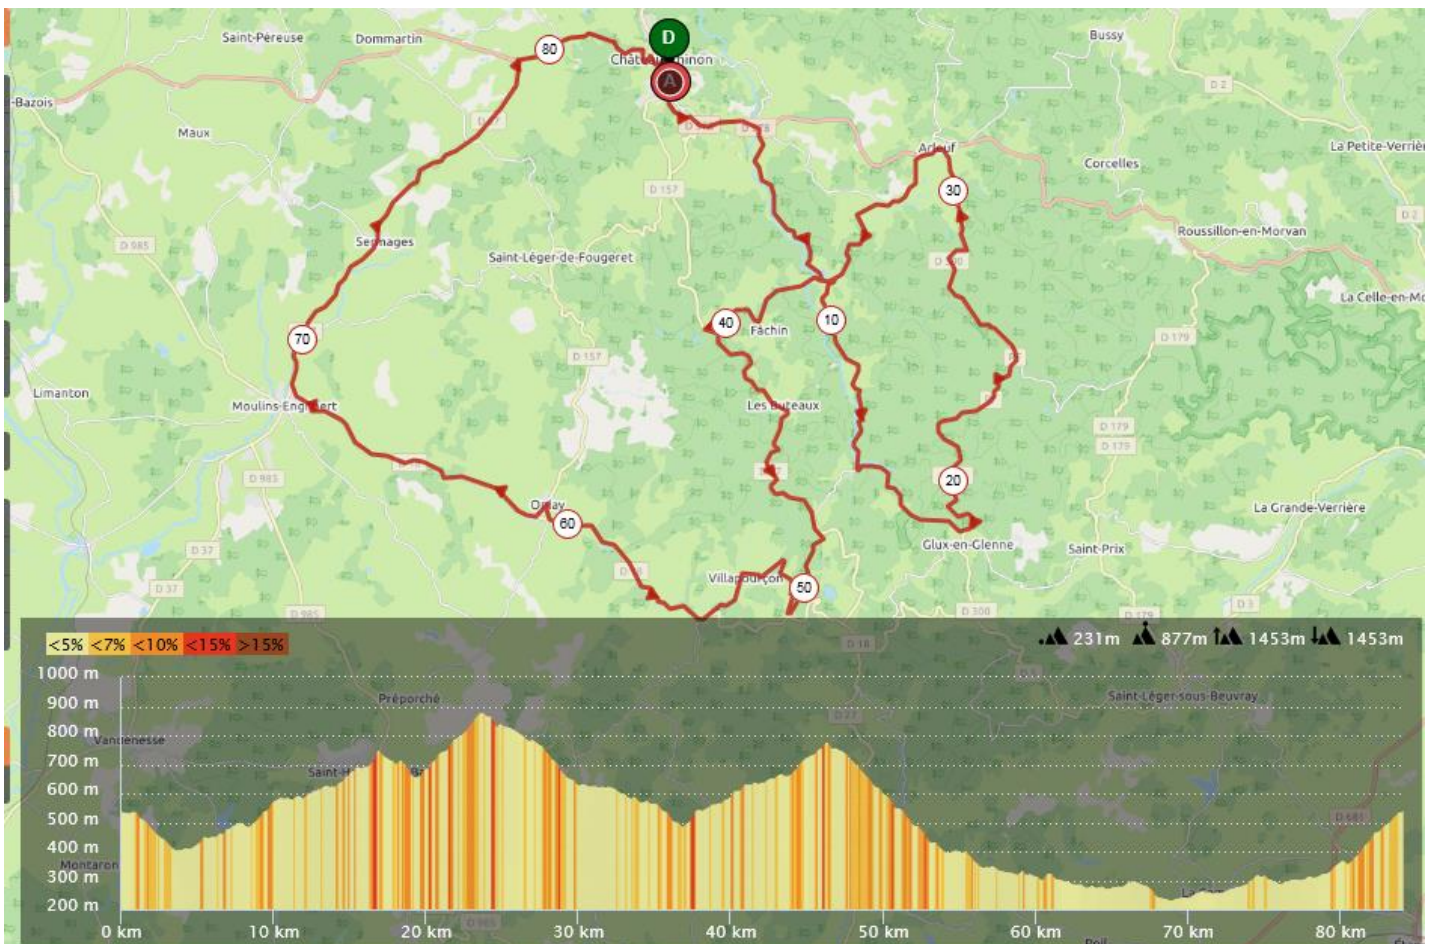

## PARCOURS DU 07 08 2022

Départ 07 h 30 devant le magasin Morvan Cycles Motoculture Bld de la république à Château chinon

84kms avec 1453 m de D+

Château chinon-D978-Pontchareau-Le Chatelet-Glux en Glenne-Le pré du Massé- Haut Follin-Le Marault-Arleuf- Le chatelet- Rejondre D27- Les Buteaux- Dragne-Onlay-Moulins Engilbert- Retour Château Chinon par la Détorbe

## PARCOURS DU 14 08 2022

Départ 07 h 45 devant le magasin Morvan Cycles Motoculture Bld de la république à Chateau chinon

89kms avec 1048 m de D+

Château chinon-D978-Moulins Engilbert-Vandenesse-Cercy la Tour-D26-Dienne Aubigny-Les Ourgniaux-Moulins Engilbert-Saint léger de fougeret-Retour Château Chinon

## PARCOURS DU 21 08 2022

Départ 07 h 30 devant le magasin Morvan Cycles Motoculture Bld de la république à Château chinon

83kms avec 1387 m de D+

Château chinon-Lorien –Lavault de Frétoy-L’huis Prunelle-Giens sur cure-  
Direction Moux en Morvan-Avant Moux Direction lac des Settons-Montsauche-  
Ouroux en Morvan-Mont-Barrage de Pannecièrre-la Pige-Arringette-Remoillon-  
Retour Château Chinon

## PARCOURS DU 28 08 2022

Départ 07 h 30 devant le magasin Morvan Cycles Motoculture Bld de la république à Chateau chinon

89kms avec 1355 m de D+

Château chinon-Saint Gy-Chassy-Vauclaix-Lormes-Gorges de Narvau-Corbigny-Marcilly-Epiry-Montreuilon-Saint Maurice-Grandry-Saint Hilaire en Morvan-Retour Château Chinon par la détorse.