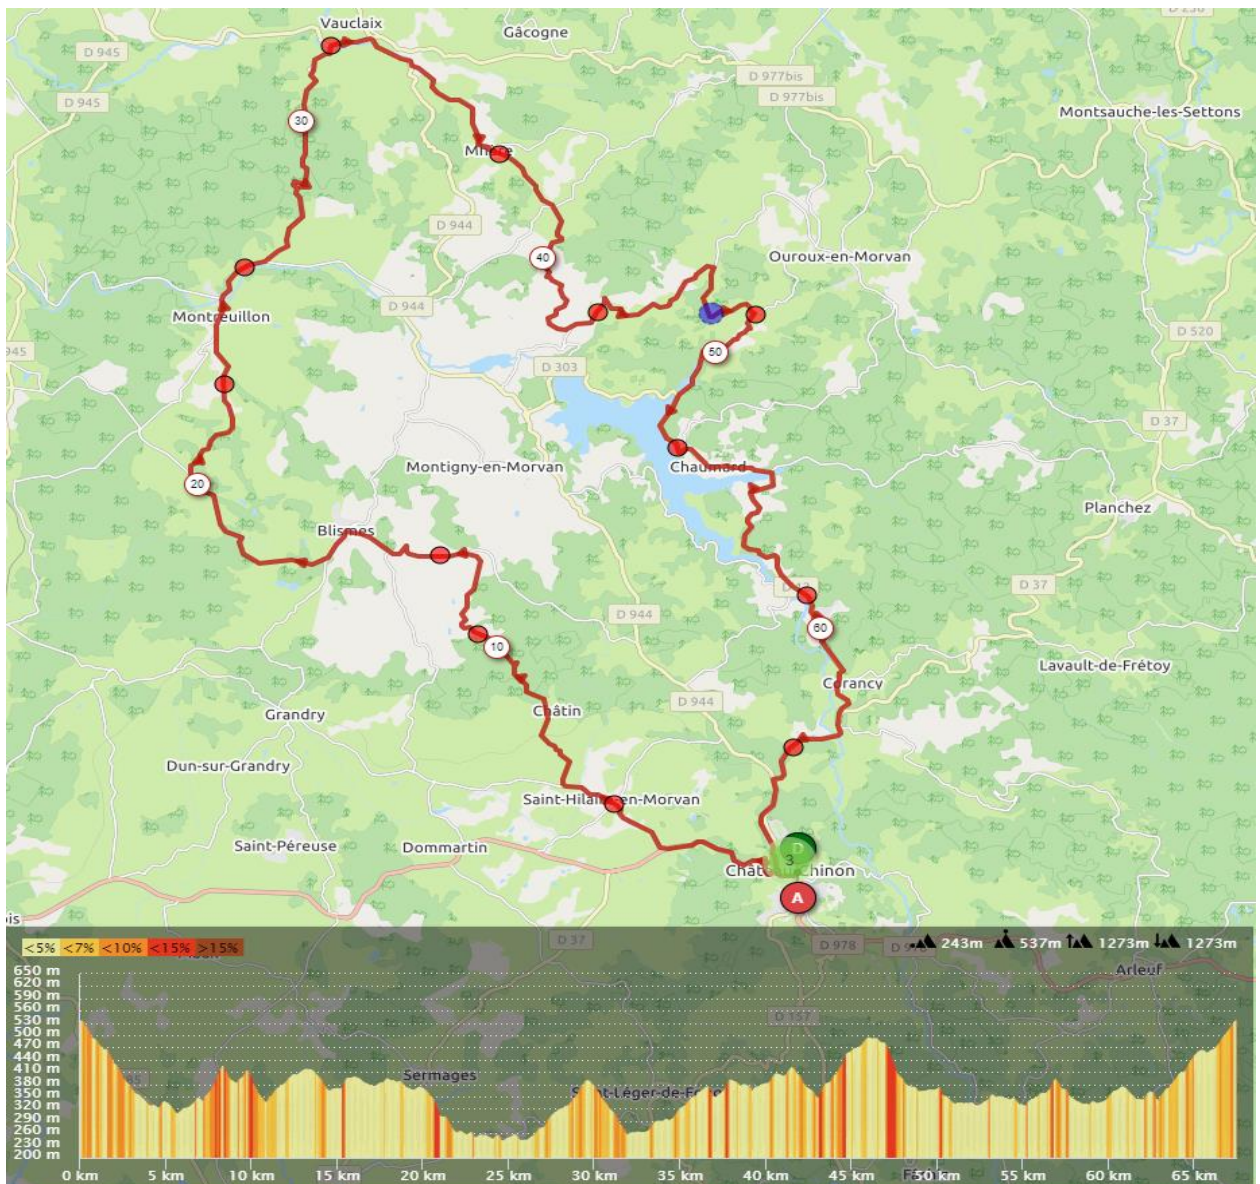

PARCOURS DU 04 09 2022

Départ 08H 30 devant le magasin Morvan Cycles Motoculture Bld de la république à Château chinon

77kms avec 1176 de D+

Château chinon- saint léger de Fougeret- Onlay- Préporché-St Honoré les bains- Vandenesse- Moulines Engilbert- Onlay- Les Bourbas- Villapourçon- Dragne- Les Buteaux Retour château chinon

PARCOURS DU 11 09 2022

Départ 08H 30 devant le magasin Morvan Cycles Motoculture Bld de la république à Chateau chinon

70kms avec 1114 m de D+

Château chinon- Pont d'Yonne-Arleuf-Les Malpeines-Corcelles-La petite verrière-La Grande verrière-Saint prix-Glux en Glenne-Les Carnés-Le Chatelet-Retour château chinon par la croix de pré

PARCOURS DU 18 09 2022

Départ 08H 30 devant le magasin Morvan Cycles Motoculture Bld de la république à Chateau chinon

67kms avec 1273m de D+

Château chinon- Saint Hilaire en Morvan-Chatin-Vaumery-Blismes-
Montreuillon-Oussy-Carrefour de Vauclaix- Mhère-Le chêne-Mont-l'Huis miré-
Chaumard-Retour château chinon

PARCOURS DU 25 09 2022

Départ 08H 30 devant le magasin Morvan Cycles Motoculture Bld de la république à Chateau chinon

69 kms avec 1269m de D+

Château chinon- l'Huis Gaudry-Les Brenets-Arleuf-Le Marault-Haut Follin-Pré du Massé-Les Carnés- Le Chatelet-Pontcharreau-La croix de pré-Saint léger de fougeret-Mouasse-Dommartin-Saint Hilaire en Morvan- Retour château chinon par la détorbé.