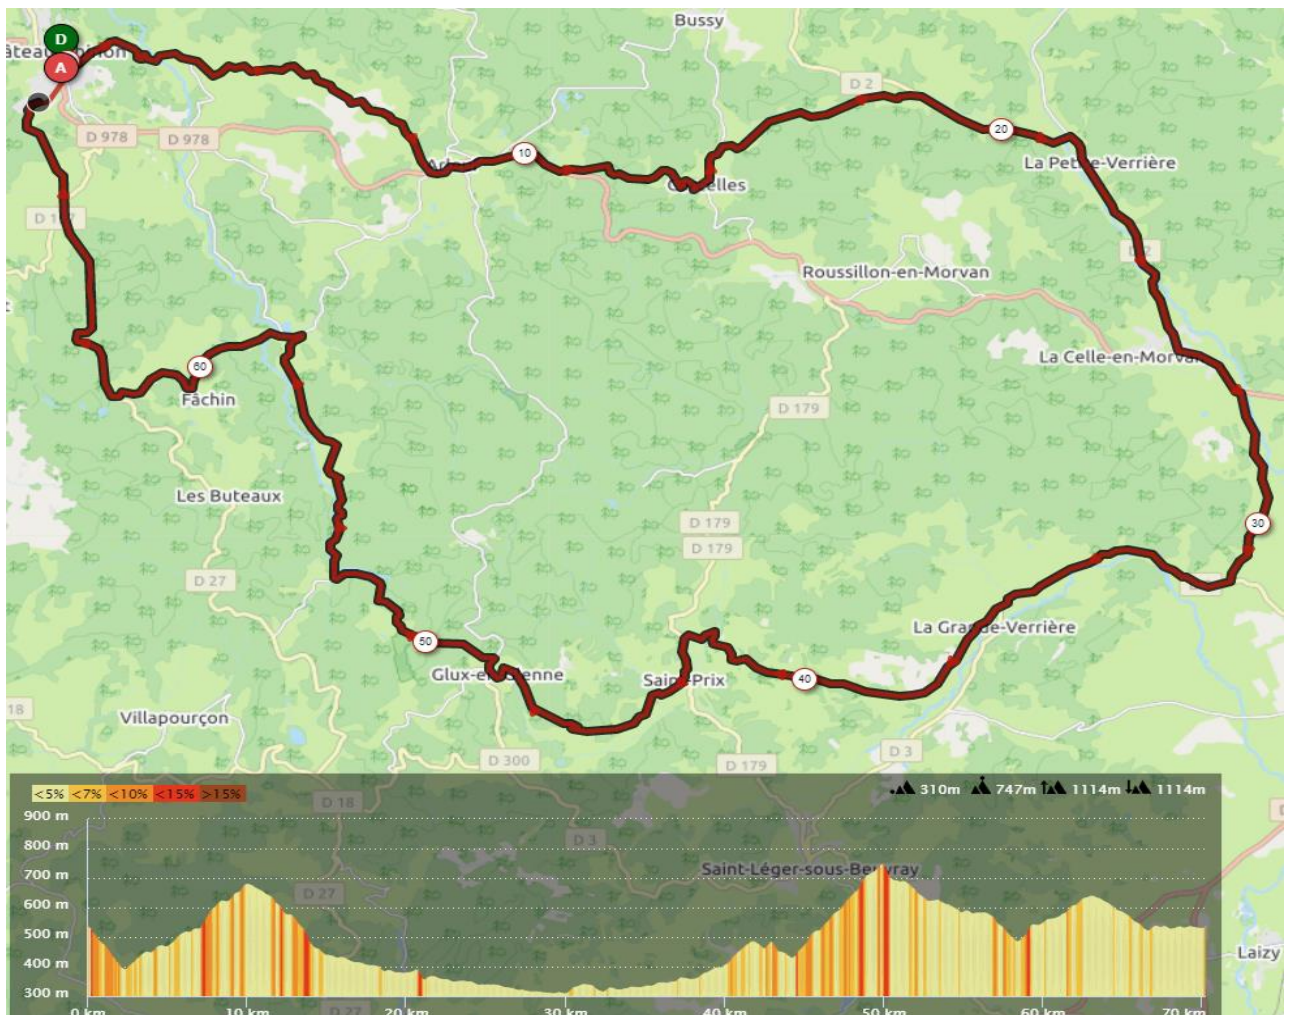

PARCOURS DU 04 09 2022

Départ 08H 30 devant le magasin Morvan Cycles Motoculture Bld de la république à Château chinon

77kms avec 1176 de D+

Château chinon- saint léger de Fougeret- Onlay- Préporché-St Honoré les bains- Vandenesse- Moulines Engilbert- Onlay- Les Bourbas- Villapourçon- Dragne- Les Buteaux Retour château chinon

PARCOURS DU 11 09 2022

Départ 08H 30 devant le magasin Morvan Cycles Motoculture Bld de la république à Chateau chinon

70kms avec 1114 m de D+

Château chinon- Pont d'Yonne-Arleuf-Les Malpeines-Corcelles-La petite verrière-La Grande verrière-Saint prix-Glux en Glenne-Les Carnés-Le Chatelet-Retour château chinon par la croix de pré

PARCOURS DU 18 09 2022

Départ 08H 30 devant le magasin Morvan Cycles Motoculture Bld de la république à Chateau chinon

67kms avec 1273m de D+

Château chinon- Saint Hilaire en Morvan-Chatin-Vaumery-Blismes-
Montreuillon-Oussy-Carrefour de Vauclaix- Mhère-Le chêne-Mont-l'Huis miré-
Chaumard-Retour château chinon

PARCOURS DU 25 09 2022

Départ 08H 30 devant le magasin Morvan Cycles Motoculture Bld de la république à Chateau chinon

69 kms avec 1269m de D+

Château chinon- l'Huis Gaudry-Les Brenets-Arleuf-Le Marault-Haut Follin-Pré du Massé-Les Carnés- Le Chatelet-Pontcharreau-La croix de pré-Saint léger de fougeret-Mouasse-Dommartin-Saint Hilaire en Morvan- Retour château chinon par la détorbé.