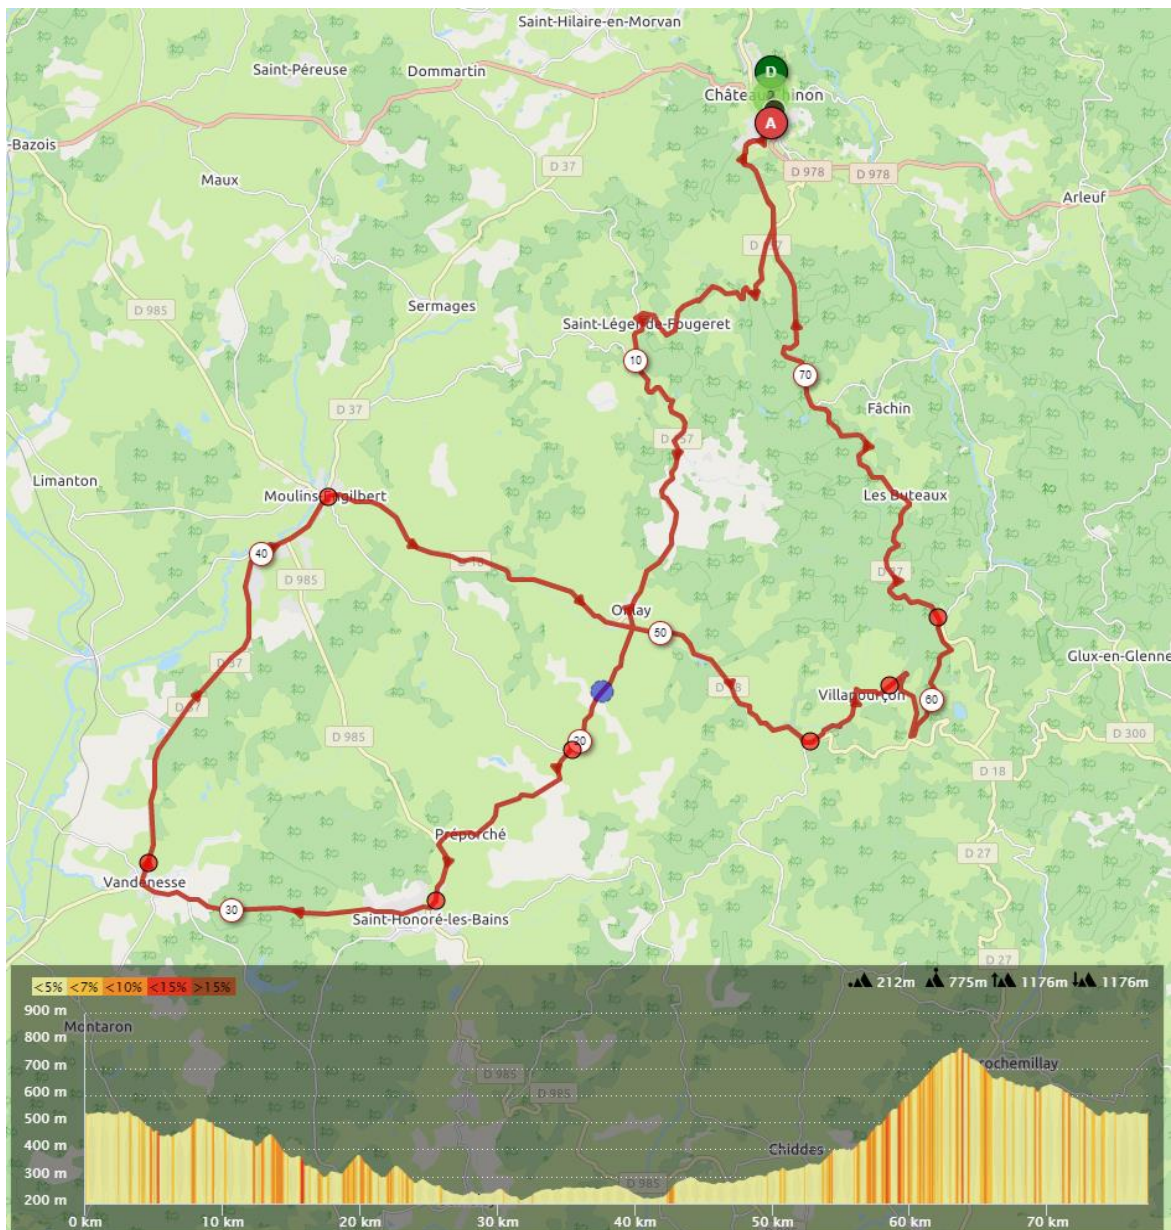

PARCOURS DU 04 09 2022

Départ 08H 30 devant le magasin Morvan Cycles Motoculture Bld de la république à Château chinon

77kms avec 1176 de D+

Château chinon- saint léger de Fougeret- Onlay- Préporché-St Honoré les bains- Vandenesse- Moulines Engilbert- Onlay- Les Bourbas- Villapourçon- Dragne- Les Buteaux Retour château chinon

PARCOURS DU 11 09 2022

Départ 08H 30 devant le magasin Morvan Cycles Motoculture Bld de la république à Chateau chinon

70kms avec 1114 m de D+

Château chinon- Pont d'Yonne-Arleuf-Les Malpeines-Corcelles-La petite verrière-La Grande verrière-Saint prix-Glux en Glenne-Les Carnés-Le Chatelet-Retour château chinon par la croix de pré

PARCOURS DU 18 09 2022

Départ 08H 30 devant le magasin Morvan Cycles Motoculture Bld de la république à Chateau chinon

67kms avec 1273m de D+

Château chinon- Saint Hilaire en Morvan-Chatin-Vaumery-Blismes-
Montreuillon-Oussy-Carrefour de Vauclaix- Mhère-Le chêne-Mont-l'Huis miré-
Chaumard-Retour château chinon

PARCOURS DU 25 09 2022

Départ 08H 30 devant le magasin Morvan Cycles Motoculture Bld de la république à Chateau chinon

69 kms avec 1269m de D+

Château chinon- l'Huis Gaudry-Les Brenets-Arleuf-Le Marault-Haut Follin-Pré du Massé-Les Carnés- Le Chatelet-Pontcharreau-La croix de pré-Saint léger de fougeret-Mouasse-Dommartin-Saint Hilaire en Morvan- Retour château chinon par la détorbé.