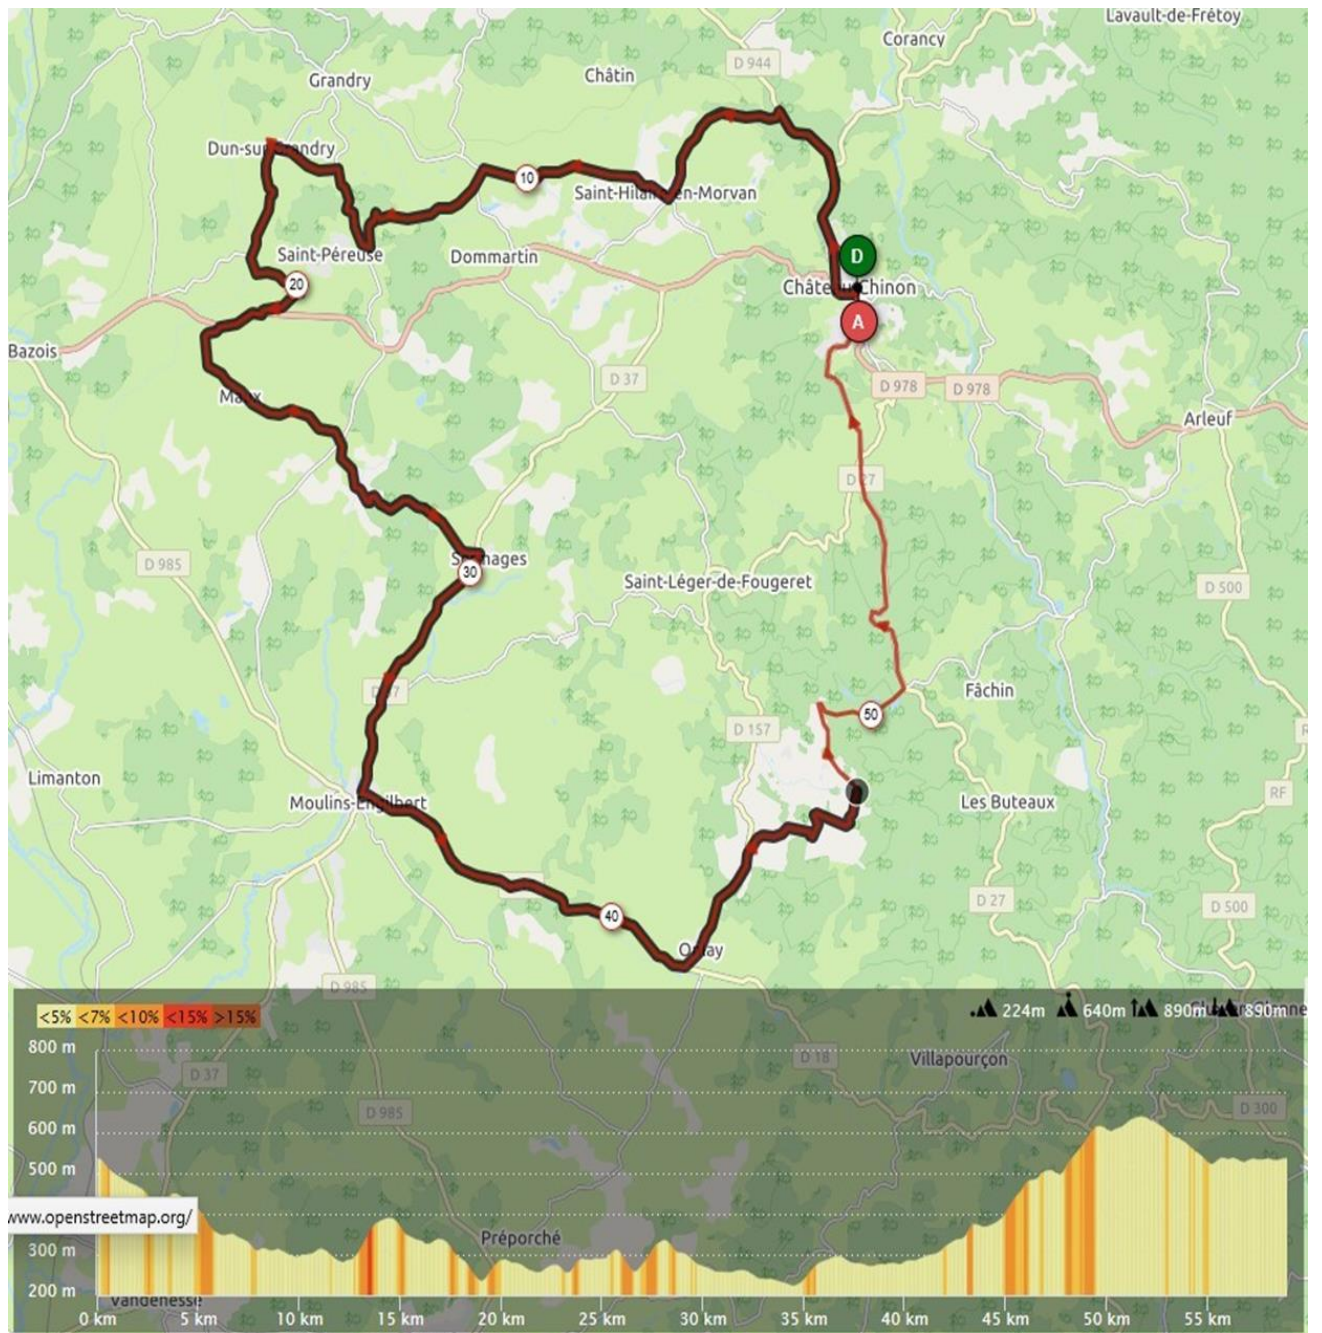

PARCOURS DU 02 10 2022

Départ 09h 00 devant le magasin Morvan Cycles Motoculture Bld de la république à Chateau chinon

56 kms avec 1024 de D+

Château Chinon- saint Gy-Blismes Chassy-L'huis Picard- Pont de pannecièrre-Le chêne-Mont-Ouroux en Morvan- L'huis Miré-Chaumard-Maison Comte-Corancy- retour Chateau Chinon

PARCOURS DU 16 10 2022

Départ 09 H 00 devant le magasin Morvan Cycles Motoculture Bld de la république à Chateau chinon

62kms avec 964 de D+

Château-Chinon- Direction Corancy- L'Huis Grillot-Lorien-Lavault de Fretoy- L'Huis Prunelle-Giens sur cure Direction le lac des Settons-Tour du Lac- L'Huis Gaumont- Grosse-Planchez-Retour Château Chinon.

PARCOURS DU 23 10 2022

Départ 09h 00 devant le magasin Morvan Cycles Motoculture Bld de la république à Château chinon

59 kms avec 890 de D+

Château chinon- l'Huis Gaudry-La tranchée rouge-Saint Hilaire en Morvan-Le Brulé- Dun sur Grandry- Champosserin-Bucherolles- Maux-Sermages-Moulins Engilbert-Onlay-Les Ichards- Retour Château Chinon

PARCOURS DU 30 10 2022

Départ 09 h 00 devant le magasin Morvan Cycles Motoculture Bld de la république à Château chinon

50 kms avec 874 m de D+

Château Chinon-Le Pont D'Yonne-Pontcharreau-Le Chatelet- Arleuf-Anost-L'Huis Prunelle-Lavault de Frétoy-Retour Château-chinon