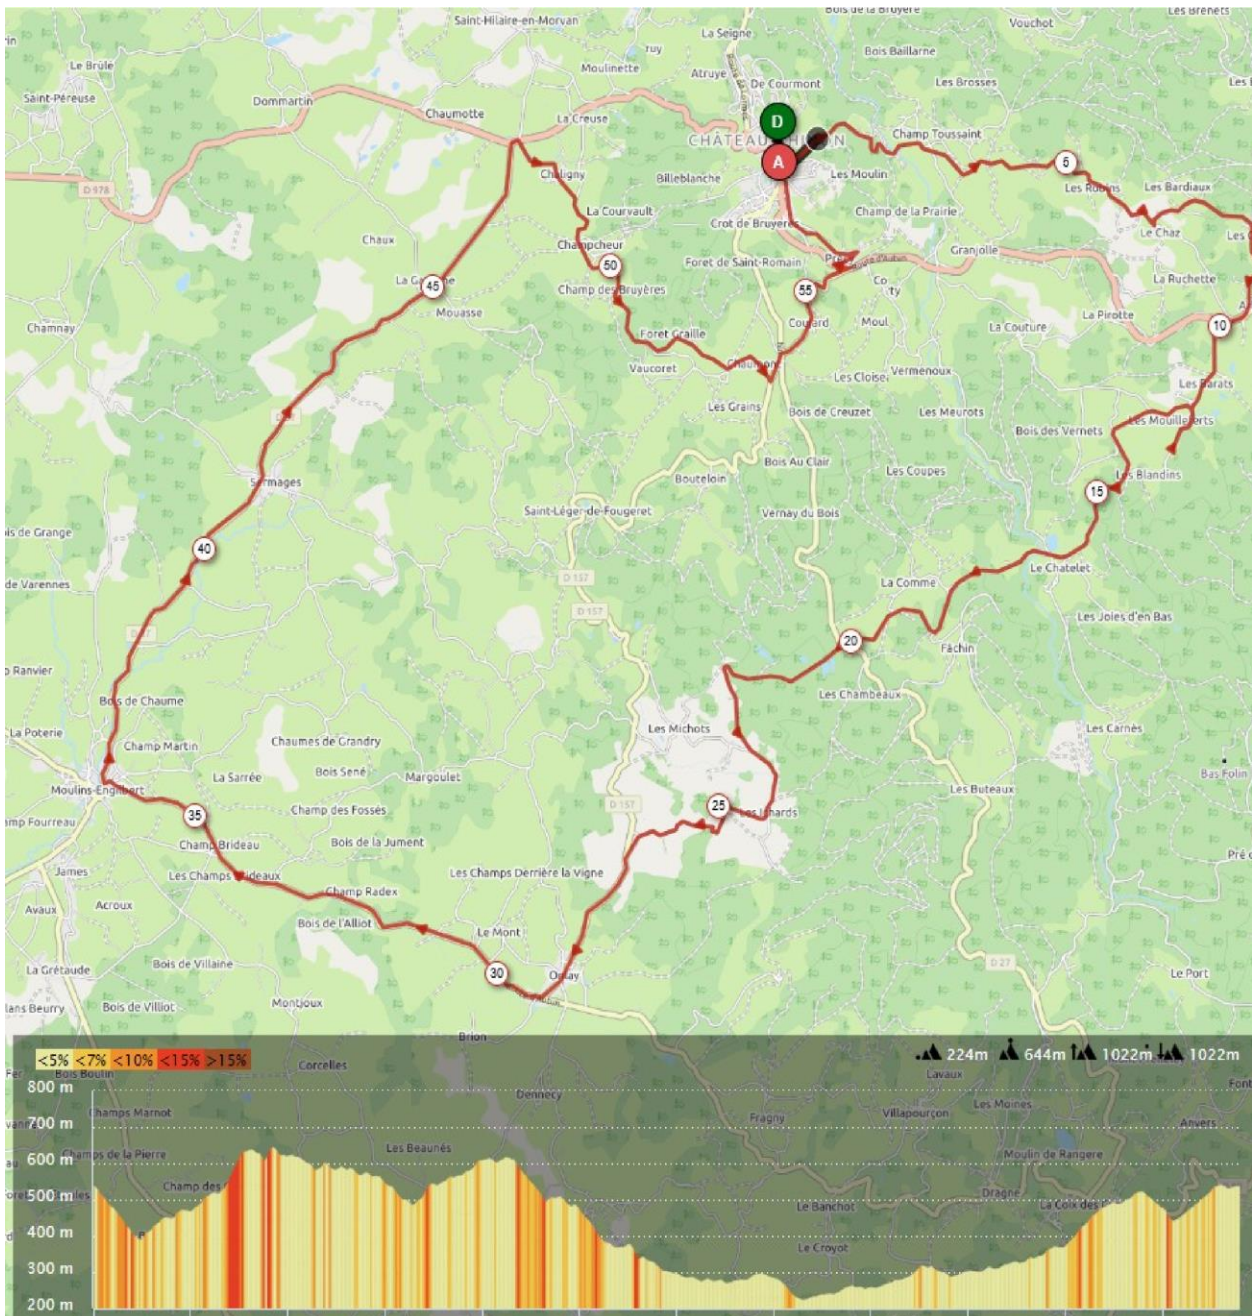

PARCOURS DU 02 10 2022

Départ 09h 00 devant le magasin Morvan Cycles Motoculture Bld de la république à Chateau chinon

56 kms avec 1024 de D+

Château Chinon- saint Gy-Blismes Chassy-L'huis Picard- Pont de pannecièrre-Le chêne-Mont-Ouroux en Morvan- L'huis Miré-Chaumard-Maison Comte-Corancy- retour Chateau Chinon

PARCOURS DU 09 10 2022

Départ 09H 00 devant le magasin Morvan Cycles Motoculture Bld de la république à Chateau chinon

58kms avec 1021 m de D+

Château Chinon- le Pont d'Yonne-Arleuf- Le Chatelet- Les Ichards- Onlay- Moulins Engilbert-Croix de Chaligny- Croix de pré-Coujard- Précý- Château Chinon

PARCOURS DU 16 10 2022

Départ 09 H 00 devant le magasin Morvan Cycles Motoculture Bld de la république à Chateau chinon

62kms avec 964 de D+

Château-Chinon- Direction Corancy- L'Huis Grillot-Lorien-Lavault de Fretoy- L'Huis Prunelle-Giens sur cure Direction le lac des Settons-Tour du Lac- L'Huis Gaumont- Grosse-Planchez-Retour Château Chinon.

PARCOURS DU 23 10 2022

Départ 09h 00 devant le magasin Morvan Cycles Motoculture Bld de la république à Château chinon

59 kms avec 890 de D+

Château chinon- l'Huis Gaudry-La tranchée rouge-Saint Hilaire en Morvan-Le Brulé- Dun sur Grandry- Champosserin-Bucherolles- Maux-Sermages-Moulins Engilbert-Onlay-Les Ichards- Retour Château Chinon