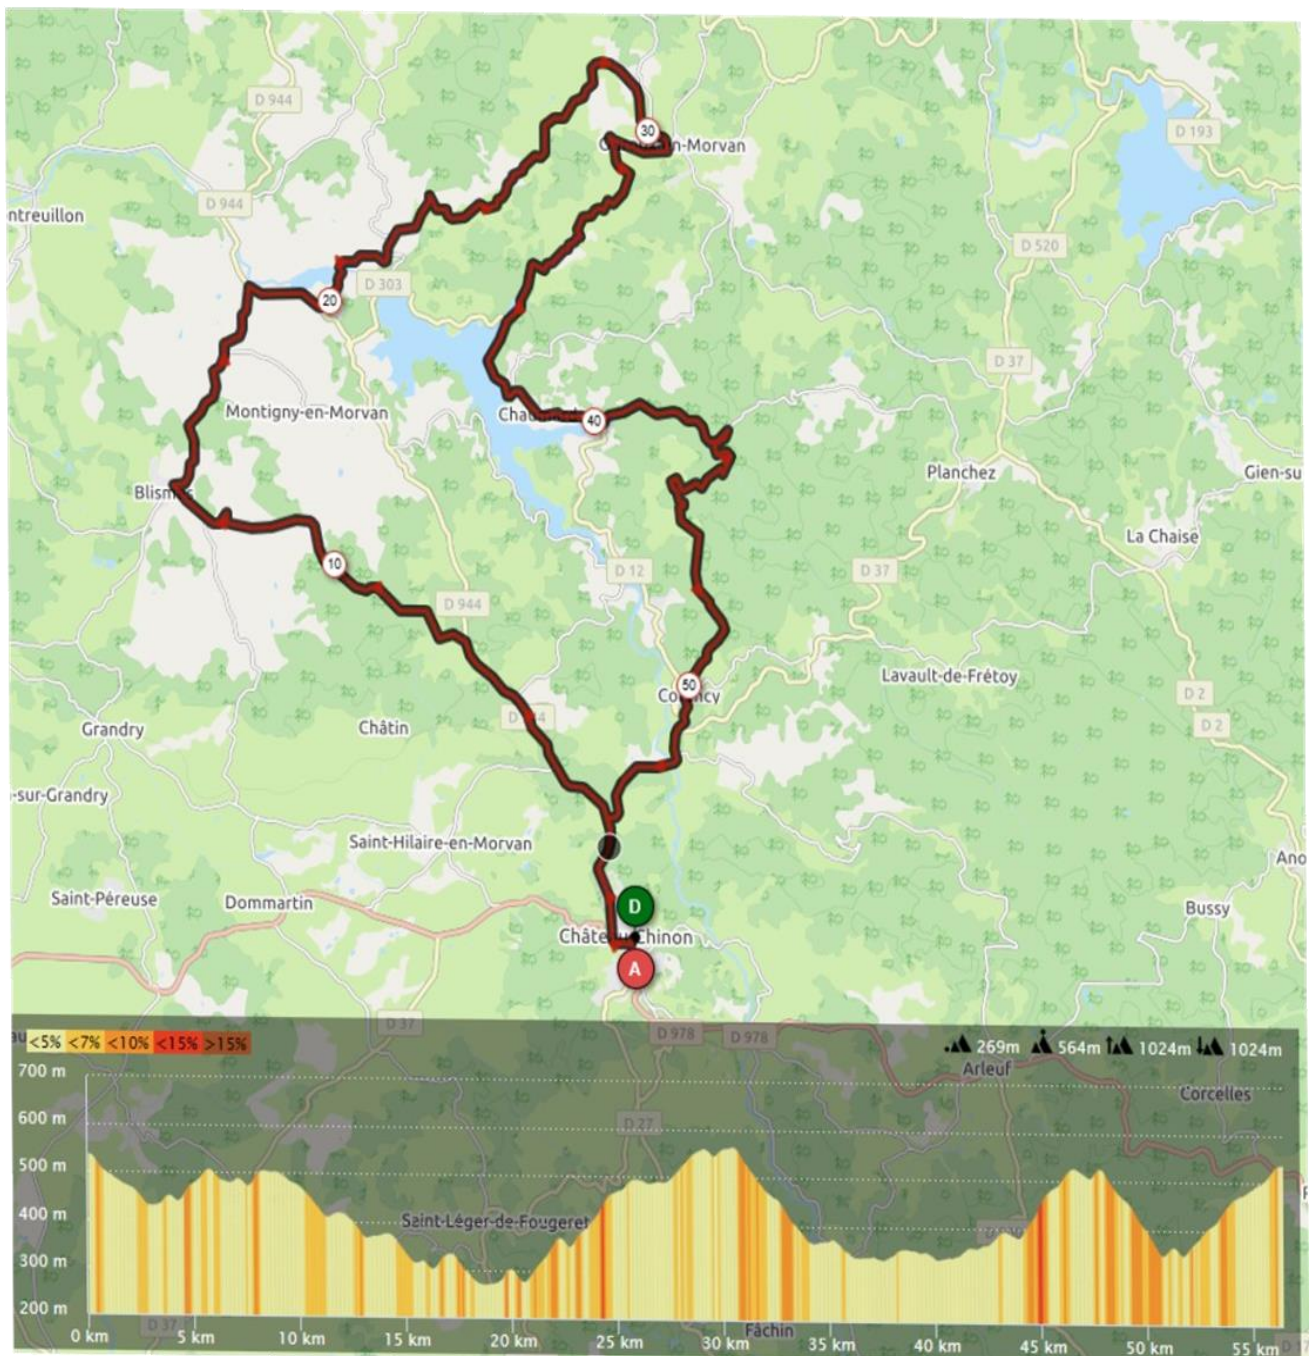

PARCOURS DU 02 10 2022

Départ 09h 00 devant le magasin Morvan Cycles Motoculture Bld de la république à Chateau chinon

56 kms avec 1024 de D+

Château Chinon- saint Gy-Blismes Chassy-L'huis Picard- Pont de pannecièrre-Le chêne-Mont-Ouroux en Morvan- L'huis Miré-Chaumard-Maison Comte-Corancy- retour Chateau Chinon

PARCOURS DU 09 10 2022

Départ 09H 00 devant le magasin Morvan Cycles Motoculture Bld de la république à Chateau chinon

58kms avec 1021 m de D+

Château Chinon- le Pont d'Yonne-Arleuf- Le Chatelet- Les Ichards- Onlay- Moulins Engilbert-Croix de Chaligny- Croix de pré-Coujard- Précý- Château Chinon

PARCOURS DU 16 10 2022

Départ 09 H 00 devant le magasin Morvan Cycles Motoculture Bld de la république à Chateau chinon

62kms avec 964 de D+

Château-Chinon- Direction Corancy- L'Huis Grillot-Lorien-Lavault de Fretoy- L'Huis Prunelle-Giens sur cure Direction le lac des Settons-Tour du Lac- L'Huis Gaumont- Grosse-Planchez-Retour Château Chinon.

PARCOURS DU 23 10 2022

Départ 09h 00 devant le magasin Morvan Cycles Motoculture Bld de la république à Château chinon

59 kms avec 890 de D+

Château chinon- l'Huis Gaudry-La tranchée rouge-Saint Hilaire en Morvan-Le Brulé- Dun sur Grandry- Champosserin-Bucherolles- Maux-Sermages-Moulins Engilbert-Onlay-Les Ichards- Retour Château Chinon