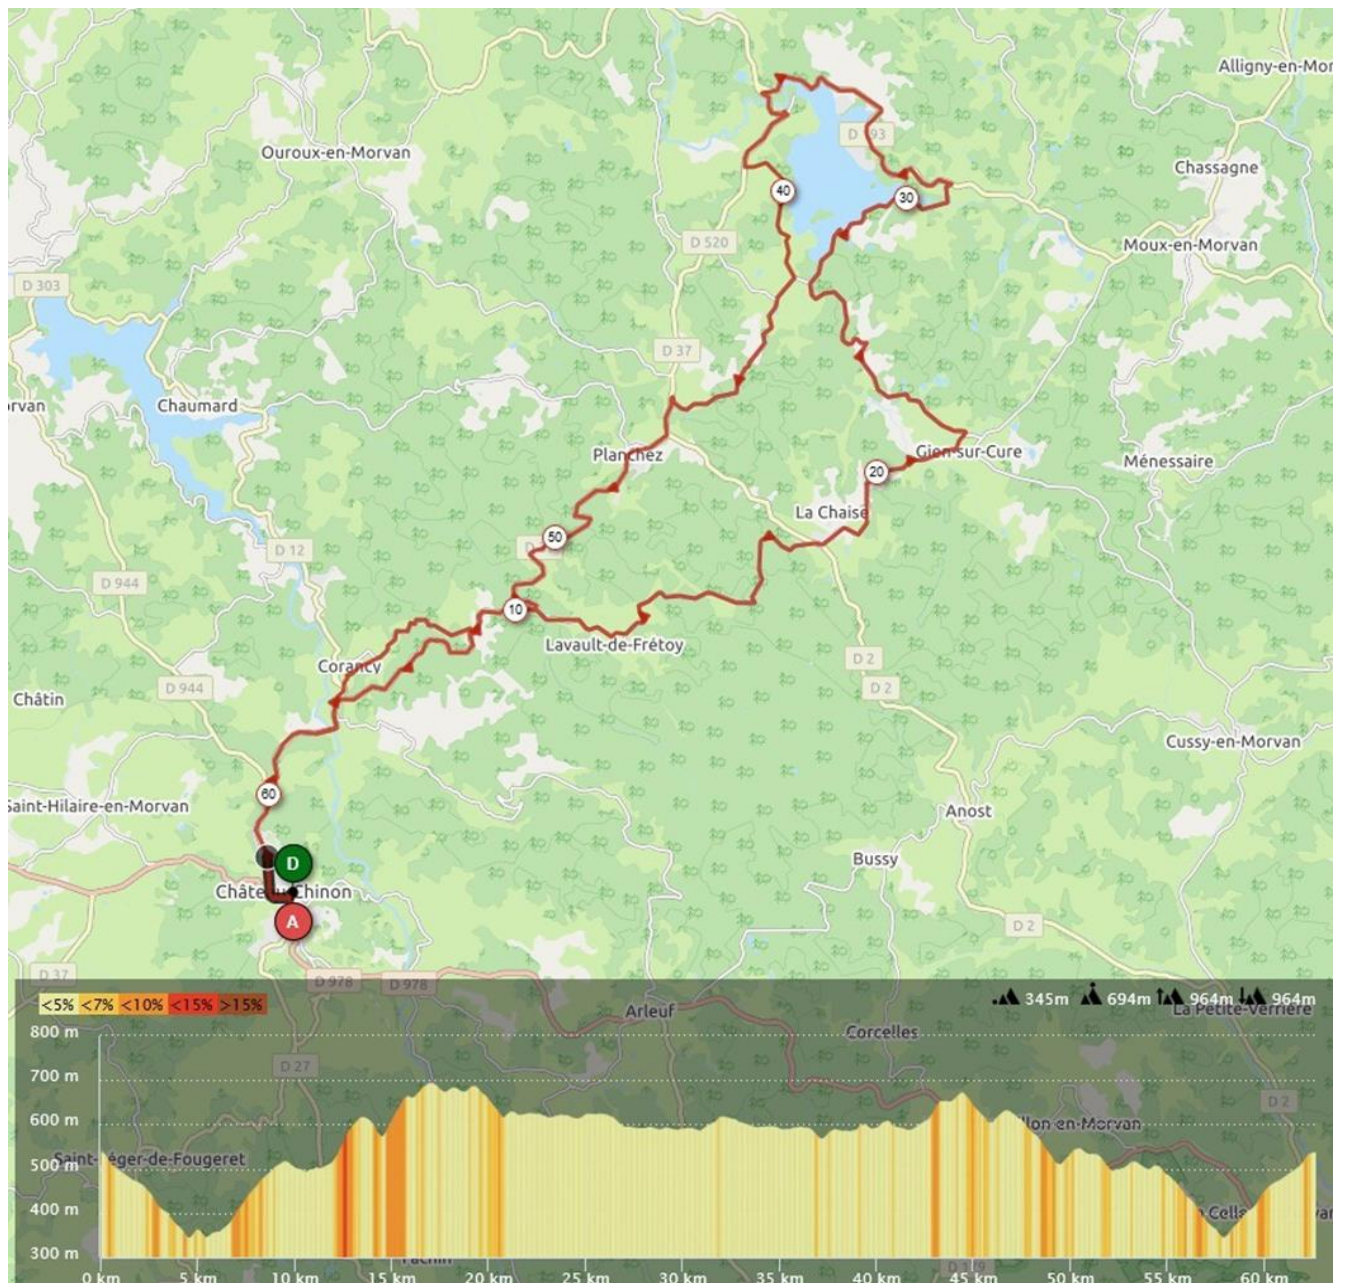

PARCOURS DU 02 10 2022

Départ 09h 00 devant le magasin Morvan Cycles Motoculture Bld de la république à Chateau chinon

56 kms avec 1024 de D+

Château Chinon- saint Gy-Blismes Chassy-L'huis Picard- Pont de pannecièrre-Le chêne-Mont-Ouroux en Morvan- L'huis Miré-Chaumard-Maison Comte-Corancy- retour Chateau Chinon

PARCOURS DU 09 10 2022

Départ 09H 00 devant le magasin Morvan Cycles Motoculture Bld de la république à Chateau chinon

58kms avec 1021 m de D+

Château Chinon- le Pont d'Yonne-Arleuf- Le Chatelet- Les Ichards- Onlay- Moulins Engilbert-Croix de Chaligny- Croix de pré-Coujard- Précý- Château Chinon

PARCOURS DU 16 10 2022

Départ 09 H 00 devant le magasin Morvan Cycles Motoculture Bld de la république à Chateau chinon

62kms avec 964 de D+

Château-Chinon- Direction Corancy- L'Huis Grillot-Lorien-Lavault de Fretoy- L'Huis Prunelle-Giens sur cure Direction le lac des Settons-Tour du Lac- L'Huis Gaumont- Grosse-Planchez-Retour Château Chinon.

PARCOURS DU 23 10 2022

Départ 09h 00 devant le magasin Morvan Cycles Motoculture Bld de la république à Château chinon

59 kms avec 890 de D+

Château chinon- l'Huis Gaudry-La tranchée rouge-Saint Hilaire en Morvan-Le Brulé- Dun sur Grandry- Champosserin-Bucherolles- Maux-Sermages-Moulins Engilbert-Onlay-Les Ichards- Retour Château Chinon