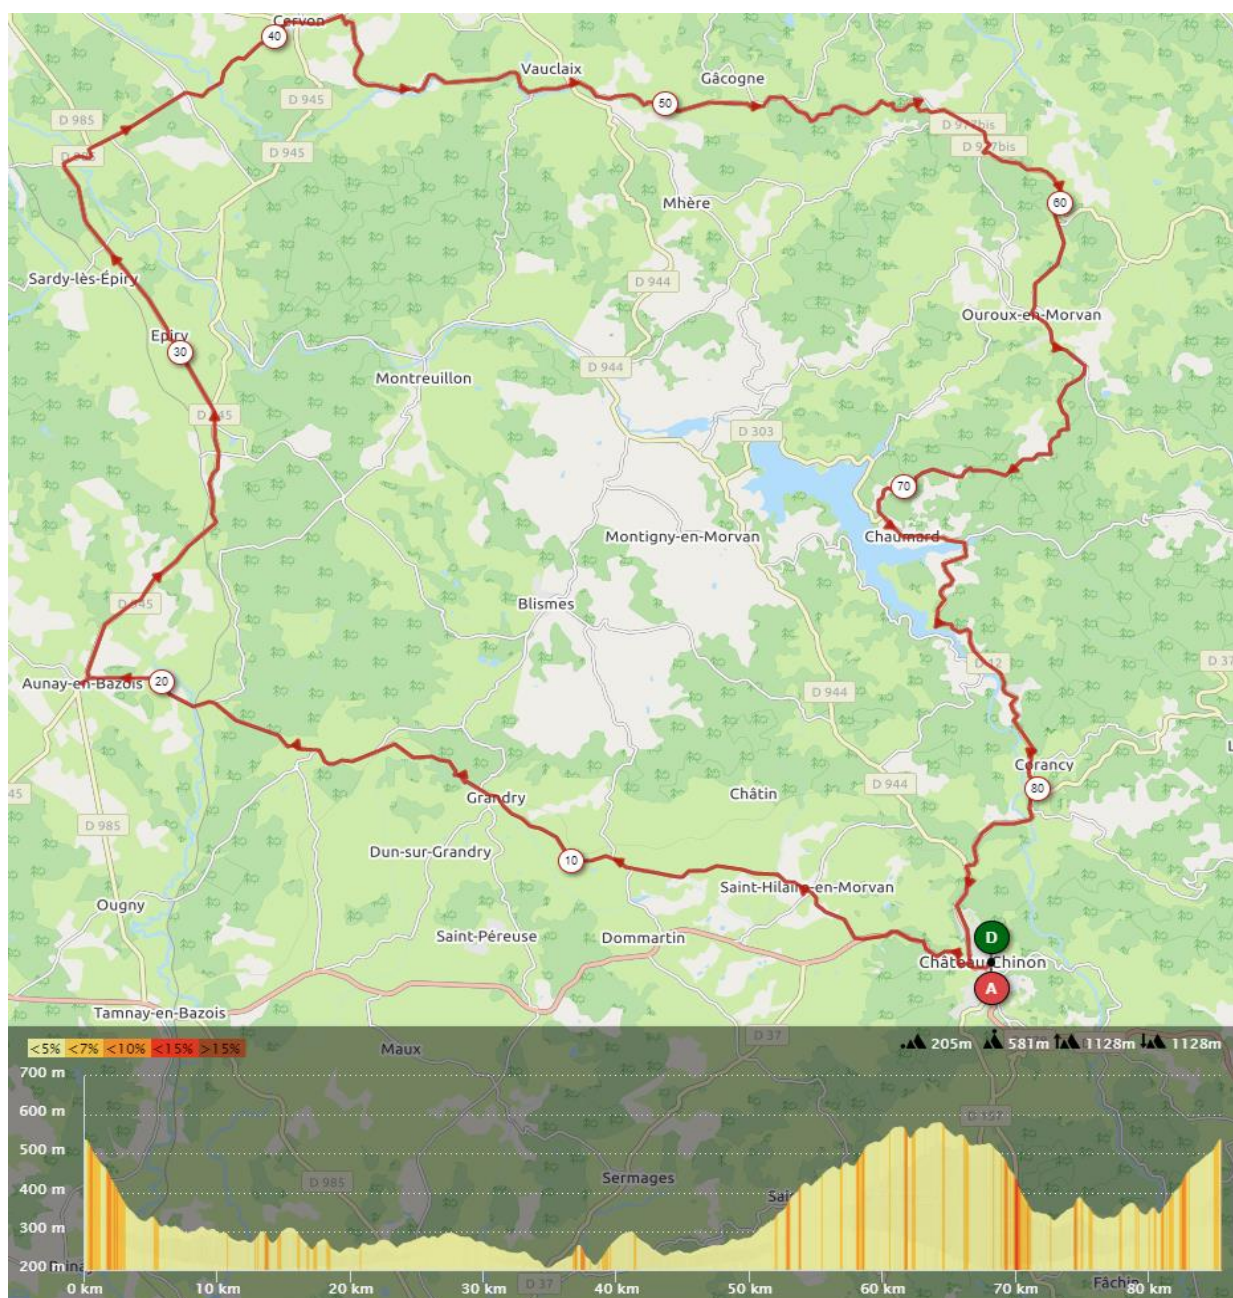

## PARCOURS DU 07 MAI 2023

Départ **08 h 30** devant le magasin Morvan Cycles Motoculture Bld de la république à Chateau chinon

**65 kms avec 1204 de D+**

Château-chinon – les buteaux -Fachin- le chatelet- Arleuf- Les gardebois – le Chatz - le Pont d'Yonne – château chinon – Corancy - chaumard - le barrage de pannecièrre - la pige saint gy - château chinon

## PARCOURS DU 14 MAI 2023

Départ 08 h 00 devant le magasin Morvan Cycles Motoculture Bld de la république à Chateau chinon

**86 kms avec de 1128 D+**

Château-Chinon - La détourbe - Saint Hilaire en Morvan - Grandry - Aunay – Epiry-Marcilly Cervon - Carrefour de Vauclaix - direction Montsauche - Ouroux -Courgermain - Chaumard - Château-Chinon.

## PARCOURS DU 21 MAI 2023

Départ 08 h 00 devant le magasin Morvan Cycles Motoculture Bld de la république à  
Chateau chinon

**79 kms avec 1397de D+**

Château-Chinon - Remoillon - Chaumard - Le Chêne - Mont - Ouroux - Montsauche - Le  
Lassas - Anost - Bussy - Athez - Les Pasquelins - Arleuf - Le Chatz - Château-Chinon.

## PARCOURS DU 28 MAI 2023

Départ 07 h 30 devant le magasin Morvan Cycles Motoculture Bld de la république à Château chinon

**90 kms avec 1484 de D+**

Château-chinon -D978 -Sermages-Moulins Engilbert- Onlay- le Puits -Chiddes-  
Saint honoré -Onlay – Saint Leger de Fougeret- retour Château-Chinon