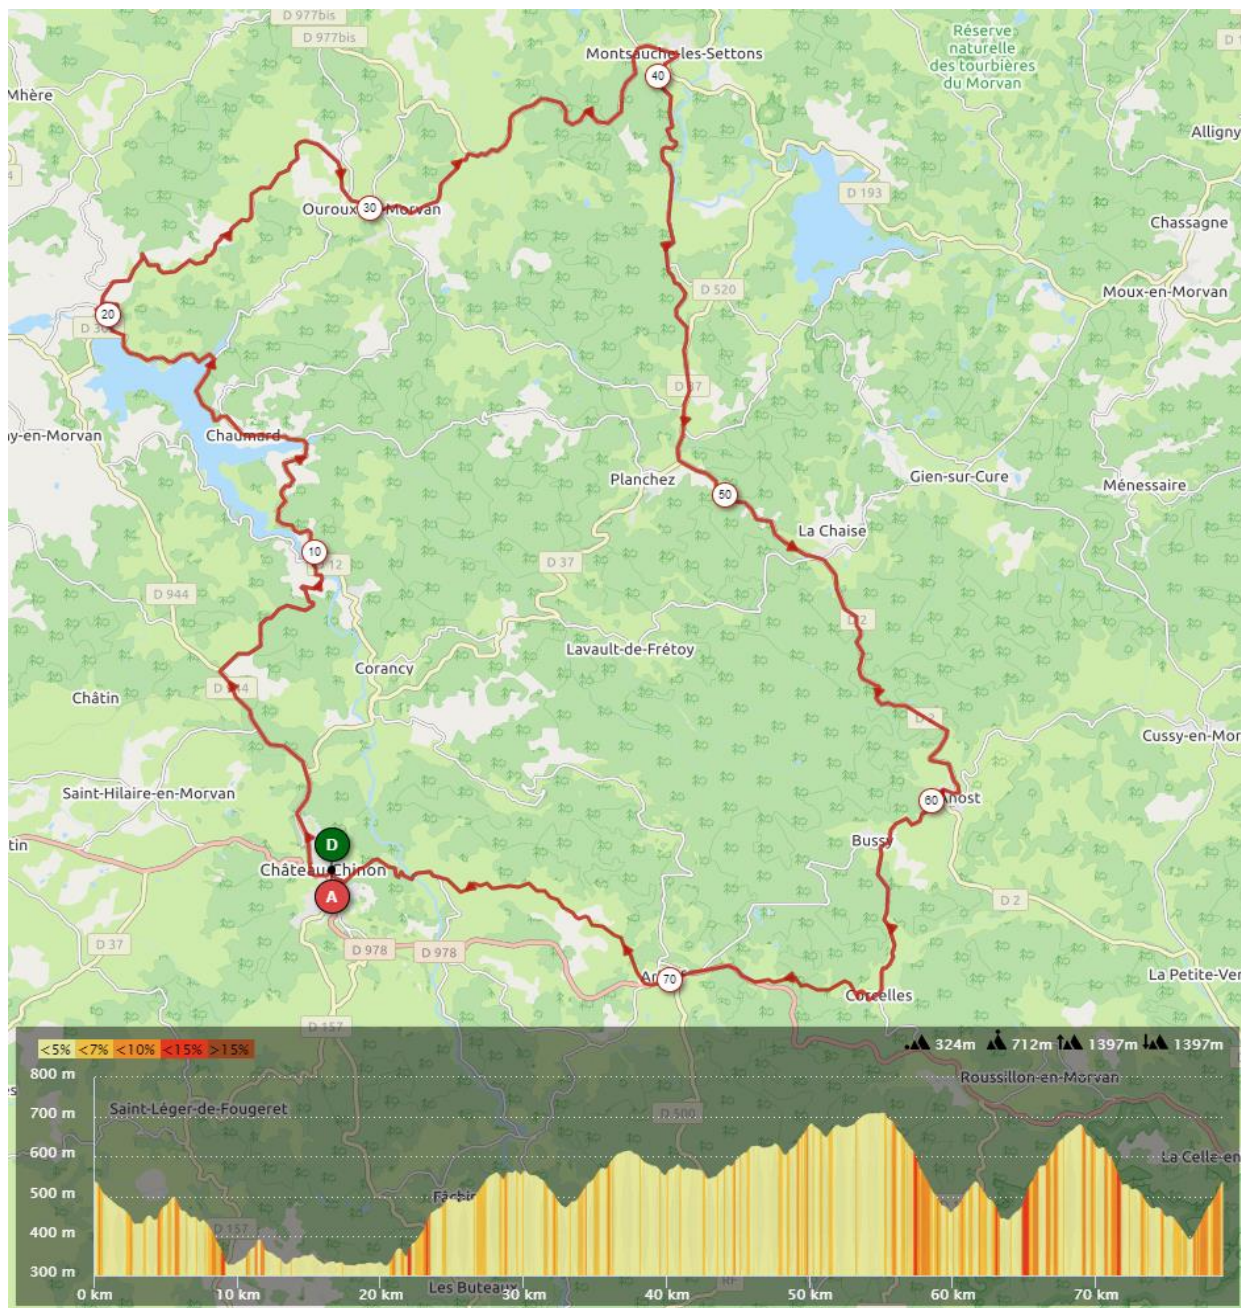

## PARCOURS DU 07 MAI 2023

Départ **08 h 30** devant le magasin Morvan Cycles Motoculture Bld de la république à Chateau chinon

**65 kms avec 1204 de D+**

Château-chinon – les buteaux -Fachin- le chatelet- Arleuf- Les gardebois – le Chatz - le Pont d'Yonne – château chinon – Corancy - chaumard - le barrage de pannecièrre - la pige saint gy - château chinon

## PARCOURS DU 14 MAI 2023

Départ 08 h 00 devant le magasin Morvan Cycles Motoculture Bld de la république à Chateau chinon

**86 kms avec de 1128 D+**

Château-Chinon - La détourbe - Saint Hilaire en Morvan - Grandry - Aunay – Epiry-Marcilly Cervon - Carrefour de Vauclaix - direction Montsauche - Ouroux -Courgermain - Chaumard - Château-Chinon.

## PARCOURS DU 21 MAI 2023

Départ 08 h 00 devant le magasin Morvan Cycles Motoculture Bld de la république à  
Chateau chinon

**79 kms avec 1397de D+**

Château-Chinon - Remoillon - Chaumard - Le Chêne - Mont - Ouroux - Montsauche - Le  
Lassas - Anost - Bussy - Athez - Les Pasquelins - Arleuf - Le Chatz - Château-Chinon.

## PARCOURS DU 28 MAI 2023

Départ 07 h 30 devant le magasin Morvan Cycles Motoculture Bld de la république à Château chinon

**90 kms avec 1484 de D+**

Château-chinon -D978 -Sermages-Moulins Engilbert- Onlay- le Puits -Chiddes-  
Saint honoré -Onlay – Saint Leger de Fougeret- retour Château-Chinon