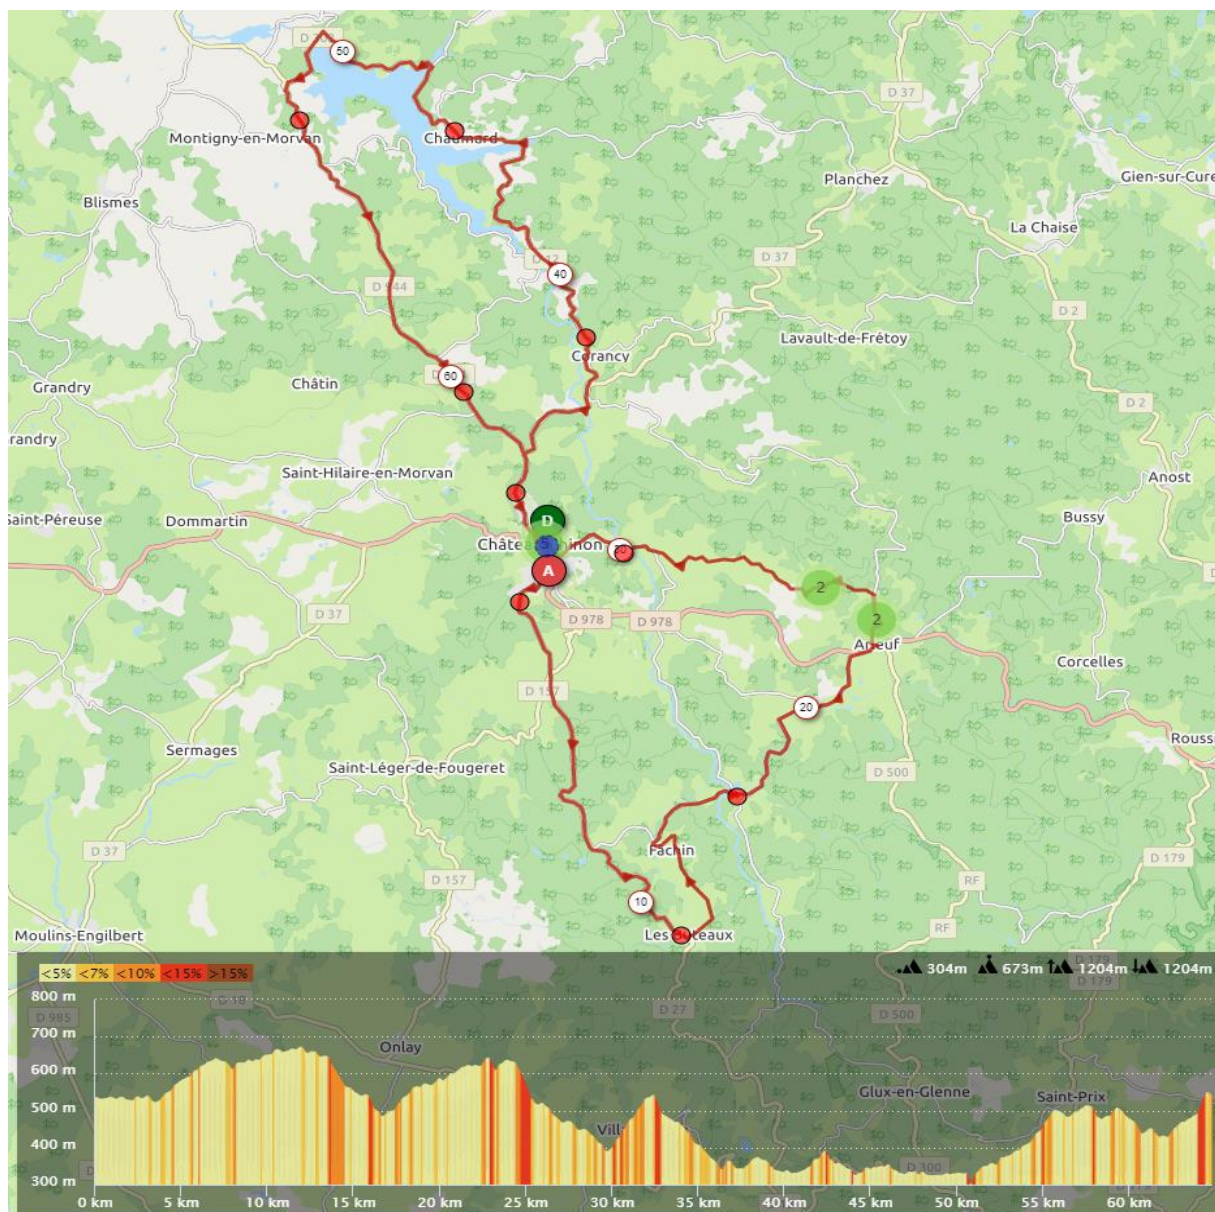

## PARCOURS DU 07 MAI 2023

Départ **08 h 30** devant le magasin Morvan Cycles Motoculture Bld de la république à Chateau chinon

**65 kms avec 1204 de D+**

Château-chinon – les buteaux -Fachin- le chatelet- Arleuf- Les gardebois – le Chatz - le Pont d'Yonne – château chinon – Corancy - chaumard - le barrage de pannecièrre - la pige saint gy - château chinon

## PARCOURS DU 14 MAI 2023

Départ 08 h 00 devant le magasin Morvan Cycles Motoculture Bld de la république à Chateau chinon

**86 kms avec de 1128 D+**

Château-Chinon - La détourbe - Saint Hilaire en Morvan - Grandry - Aunay – Epiry-Marcilly Cervon - Carrefour de Vauclaix - direction Montsauche - Ouroux -Courgermain - Chaumard - Château-Chinon.

## PARCOURS DU 21 MAI 2023

Départ 08 h 00 devant le magasin Morvan Cycles Motoculture Bld de la république à  
Chateau chinon

**79 kms avec 1397de D+**

Château-Chinon - Remoillon - Chaumard - Le Chêne - Mont - Ouroux - Montsauche - Le  
Lassas - Anost - Bussy - Athez - Les Pasquelins - Arleuf - Le Chatz - Château-Chinon.

## PARCOURS DU 28 MAI 2023

Départ 07 h 30 devant le magasin Morvan Cycles Motoculture Bld de la république à Château chinon

**90 kms avec 1484 de D+**

Château-chinon -D978 -Sermages-Moulins Engilbert- Onlay- le Puits -Chiddes-  
Saint honoré -Onlay – Saint Leger de Fougeret- retour Château-Chinon