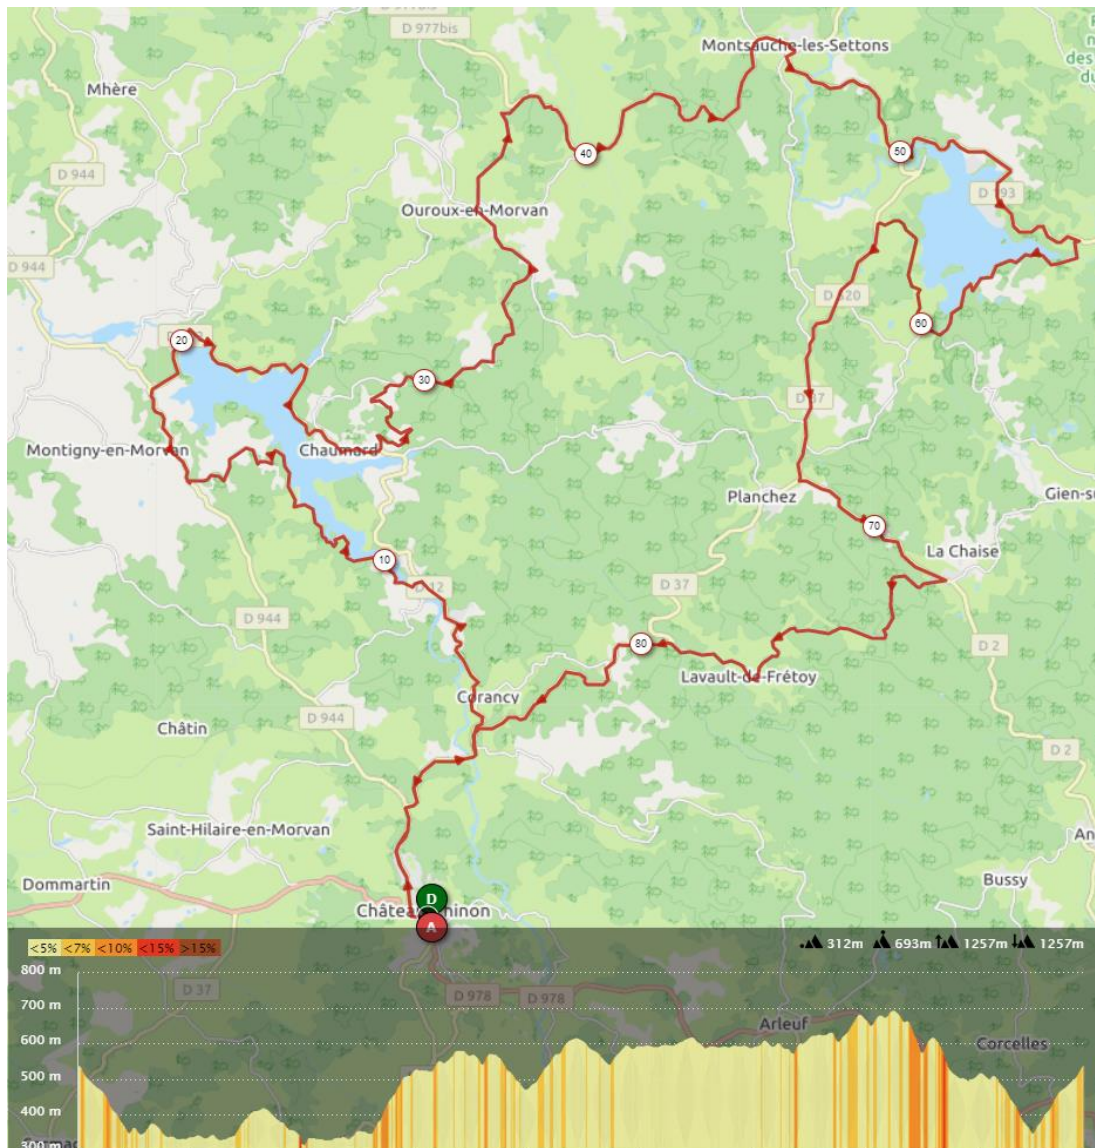

## PARCOURS DU 04 JUN 2023

Départ 07 h 45 devant le magasin Morvan Cycles Motoculture Bld de la république à Château chinon

90 kms avec 1257 de D+

Château chinon- Corancy-Les Moulins-Arringette-Vaux-Barrage de pannecièrre-Chaumard-Les 4 vents-Ouroux-Montsauche-Les Settons-Tour du lac—Chevigny-L'Huis Gaumont-Direction Planchez- L'Huis Prunelle-Lavault de Frétoy- Retour château chinon

## PARCOURS DU 11 JUIN 2023

Départ 07 h 45 devant le magasin Morvan Cycles Motoculture Bld de la république à Chateau chinon

87kms avec 1296 de D+

Château chinon-D978 - Pontchareau- Les Manges-Arleuf- Le Marault- Haut Folin-Saint prix-Saint léger sous Beuvray-La grande verrière-Direction Polroy- La petite verrière-Anost-Planchez- Retour château chinon

## PARCOURS DU 18 JUIN 2023

Départ 07 h 30 devant le magasin Morvan Cycles Motoculture Bld de la république à Château chinon

95kms avec 1234 de D+

Château chinon-Saint léger de fougeret-Sermages-Moulins engilbert-Les ourniaux-Biches-Chatillon en bazois-Bazolles-La Colancelle-Sardy les Epiry-Epiry-Montchanson-Blismes-Saint Gy- Retour château chinon