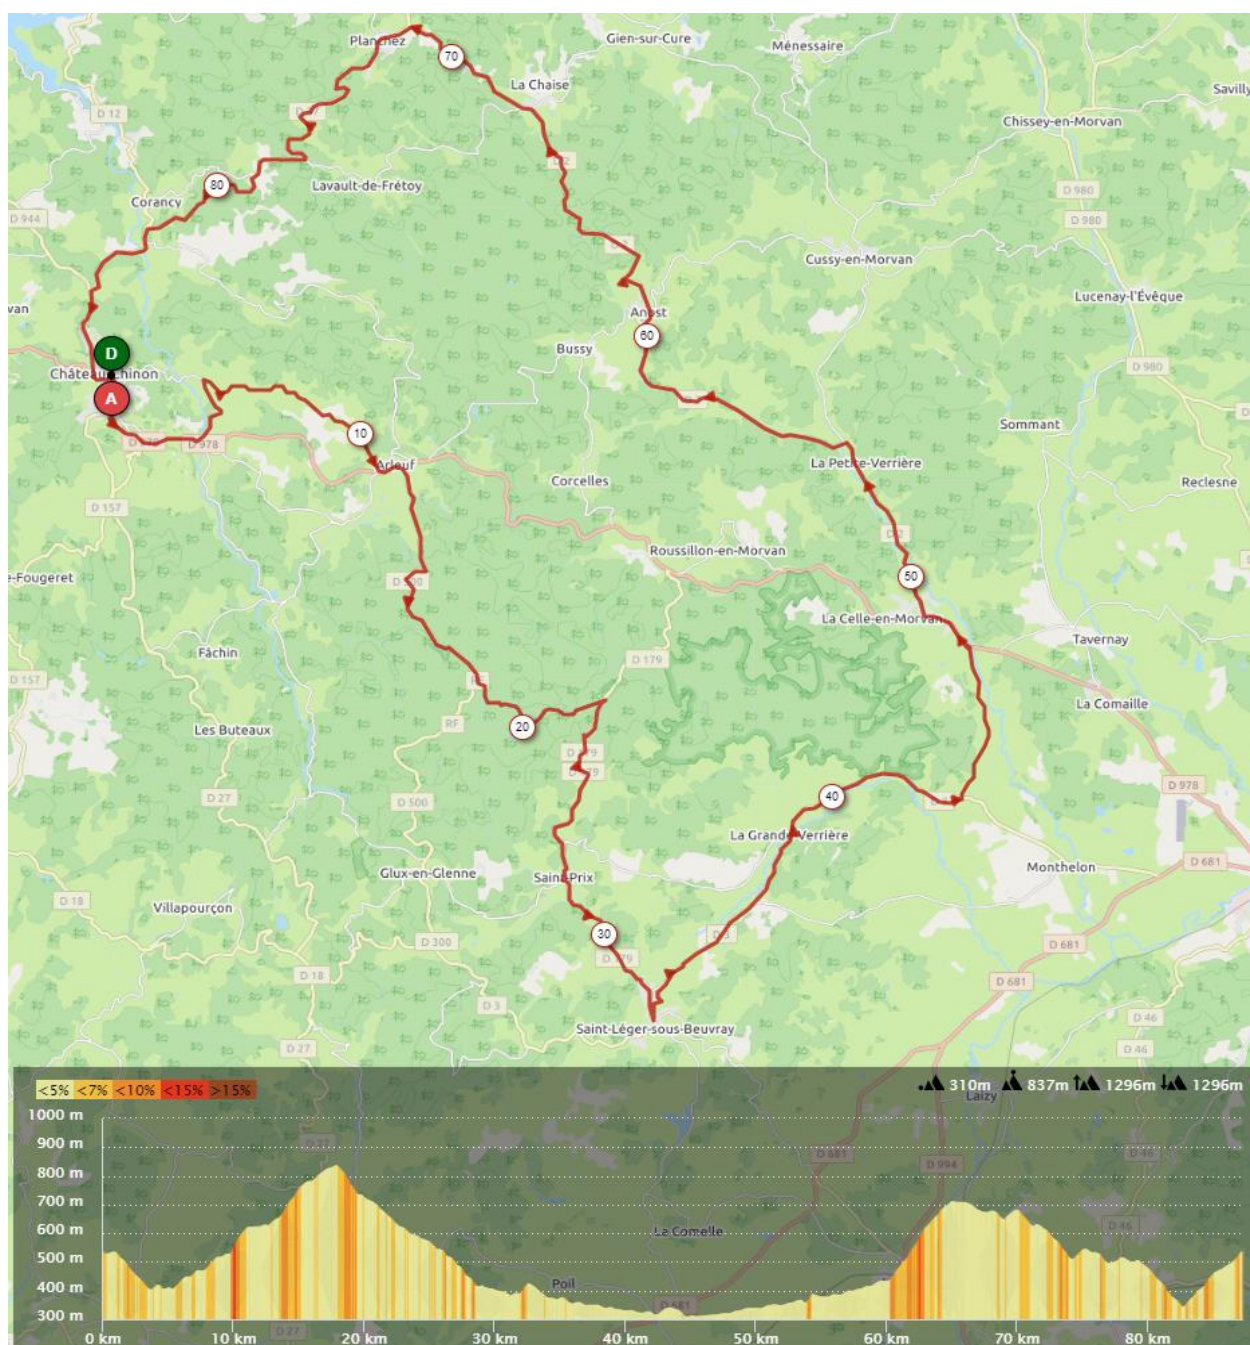

## PARCOURS DU 04 JUN 2023

Départ 07 h 45 devant le magasin Morvan Cycles Motoculture Bld de la république à Château chinon

90 kms avec 1257 de D+

Château chinon- Corancy-Les Moulins-Arringette-Vaux-Barrage de pannecièrre-Chaumard-Les 4 vents-Ouroux-Montsauche-Les Settons-Tour du lac—Chevigny-L'Huis Gaumont-Direction Planchez- L'Huis Prunelle-Lavault de Frétoy- Retour château chinon

## PARCOURS DU 11 JUIN 2023

Départ 07 h 45 devant le magasin Morvan Cycles Motoculture Bld de la république à Chateau chinon

87kms avec 1296 de D+

Château chinon-D978 - Pontchareau- Les Manges-Arleuf- Le Marault- Haut Folin-Saint prix-Saint léger sous Beuvray-La grande verrière-Direction Polroy- La petite verrière-Anost-Planchez- Retour château chinon

## PARCOURS DU 18 JUIN 2023

Départ 07 h 30 devant le magasin Morvan Cycles Motoculture Bld de la république à Château chinon

95kms avec 1234 de D+

Château chinon-Saint léger de fougeret-Sermages-Moulins engilbert-Les ourniaux-Biches-Chatillon en bazois-Bazolles-La Colancelle-Sardy les Epiry-Epiry-Montchanson-Blismes-Saint Gy- Retour château chinon